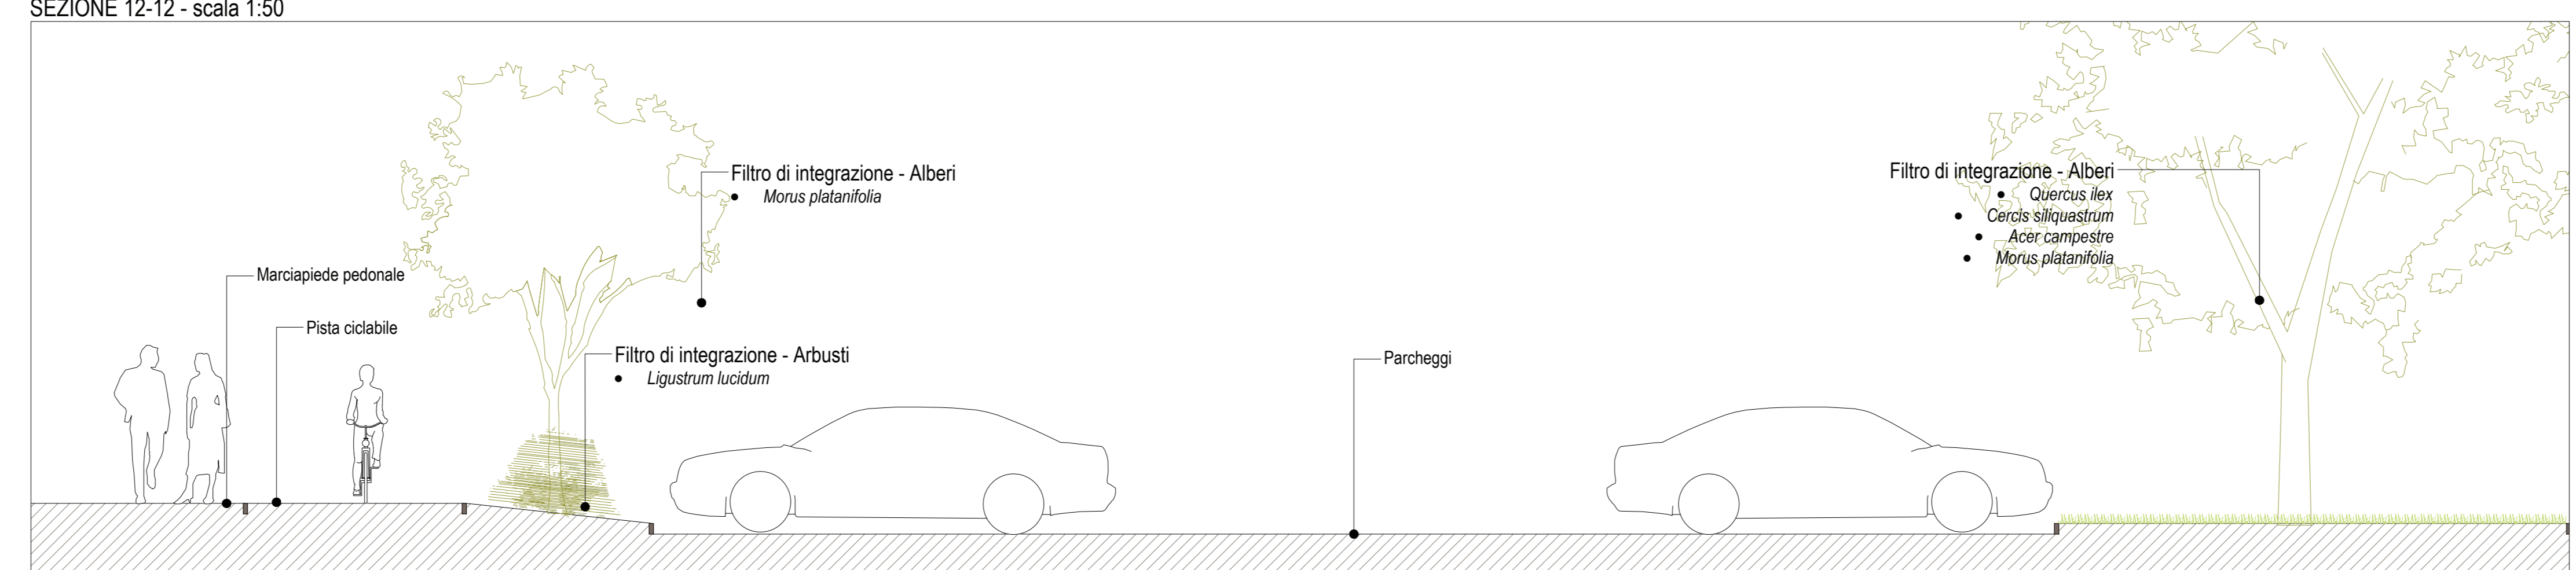

Provincia di Pesaro Urbino
Comune di Pesaro

Servizio Pianificazione
Urbanistica e Nuove Opere

**Piano Particolareggiato P.N. 6.2 Villa Ceccolini
U.M.I. 6.2.1**

Villa Ceccolini, 61122, Pesaro

Fase
DEFINITIVO 11.11.2016

Elaborato
**VILLA CECCOLINI-PIANO PARTICOLAREGGIATO
DEFINITIVO** SCALA: 1:200
1:50

Autore	Progetto	Fase	Discipl.	Tip.	Elaborato	Rev.
GGA	PN62	20	V	01	0019	01
Rev.	Data	Descrizione	Red.	Verif.	Appr.	

1. **LEGENDA**
2. **Materie e pavimentazioni**
3. Edifici di progetto
   - Strada e parcheggi a raso
   - Dosso stradale
   - Parcheggi in grigliato
   - Marciapiedi
   - Pista ciclabile
   - Pista ciclopedonale promiscua
4. **Opere a verde**
5. Inerbimento
   - Inerbimento in corrispondenza di riporti di terreno - collinette
   - Alberi esistenti
   - Alberi di progetto
   - Siepi arbustive
   - Arbusti tappezzanti
6. **Arredi**
7. Area ludica 2-5 anni
   - Area ludica 5-12
   - Panchine in legno
   - Panchine monolitiche in cls con seduta in legno
   - Tavolini in legno e metallo
   - Cestini in metallo
   - Fontanelle in metallo
   - Rastrelliere per biciclette in metallo
   - Recinzione tipo croce di Sant'Andrea per delimitazione vasca di laminazione