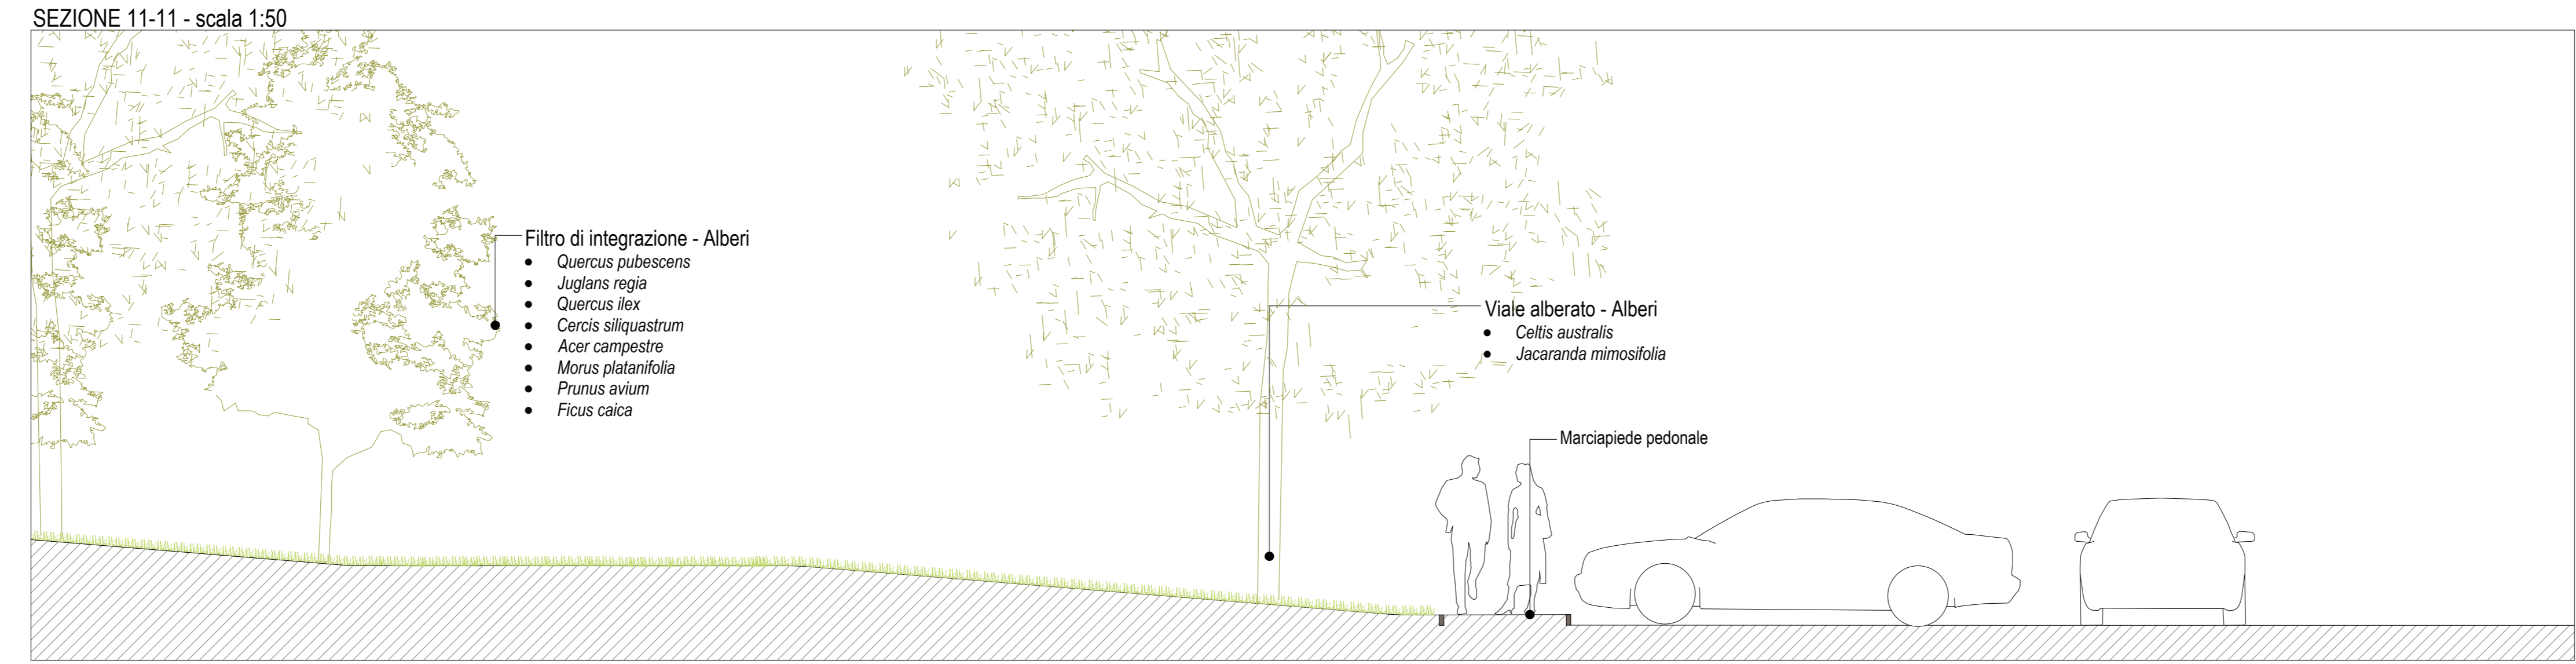

Provincia di Pesaro Urbino
Comune di Pesaro

Servizio Pianificazione
Urbanistica e Nuove Opere

**Piano Particolareggiato P.N. 6.2 Villa Ceccolini
U.M.I. 6.2.1**

Villa Ceccolini, 61122, Pesaro

Fase
DEFINITIVO 11.11.2016

Elaborato
**VILLA CECCOLINI-PIANO PARTICOLAREGGIATO
DEFINITIVO** SCALA: 1:200
1:50

Autore	Progetto	Fase	Discipl.	Tip.	Elaborato	Rev.
GGA	PN62	20	V	01	0019	01
Rev.	Data	Descrizione	Red.	Verif.	Appr.	

1. **LEGENDA**
2. **Materie e pavimentazioni**
3. Edifici di progetto
   - Strada e parcheggi a raso
   - Dosso stradale
   - Parcheggi in grigliato
   - Marciapiedi
   - Pista ciclabile
   - Pista ciclopedonale promiscua
4. **Opere a verde**
5. Inerbimento
   - Inerbimento in corrispondenza di riporti di terreno - collinette
   - Alberi esistenti
   - Alberi di progetto
   - Siepi arbustive
   - Arbusti tappezzanti
6. **Arredi**
7. Area ludica 2-5 anni
   - Area ludica 5-12
   - Panchine in legno
   - Panchine monolitiche in cls con seduta in legno
   - Tavolini in legno e metallo
   - Cestini in metallo
   - Fontanelle in metallo
   - Rastrelliere per biciclette in metallo
   - Recinzione tipo croce di Sant'Andrea per delimitazione vasca di laminazione