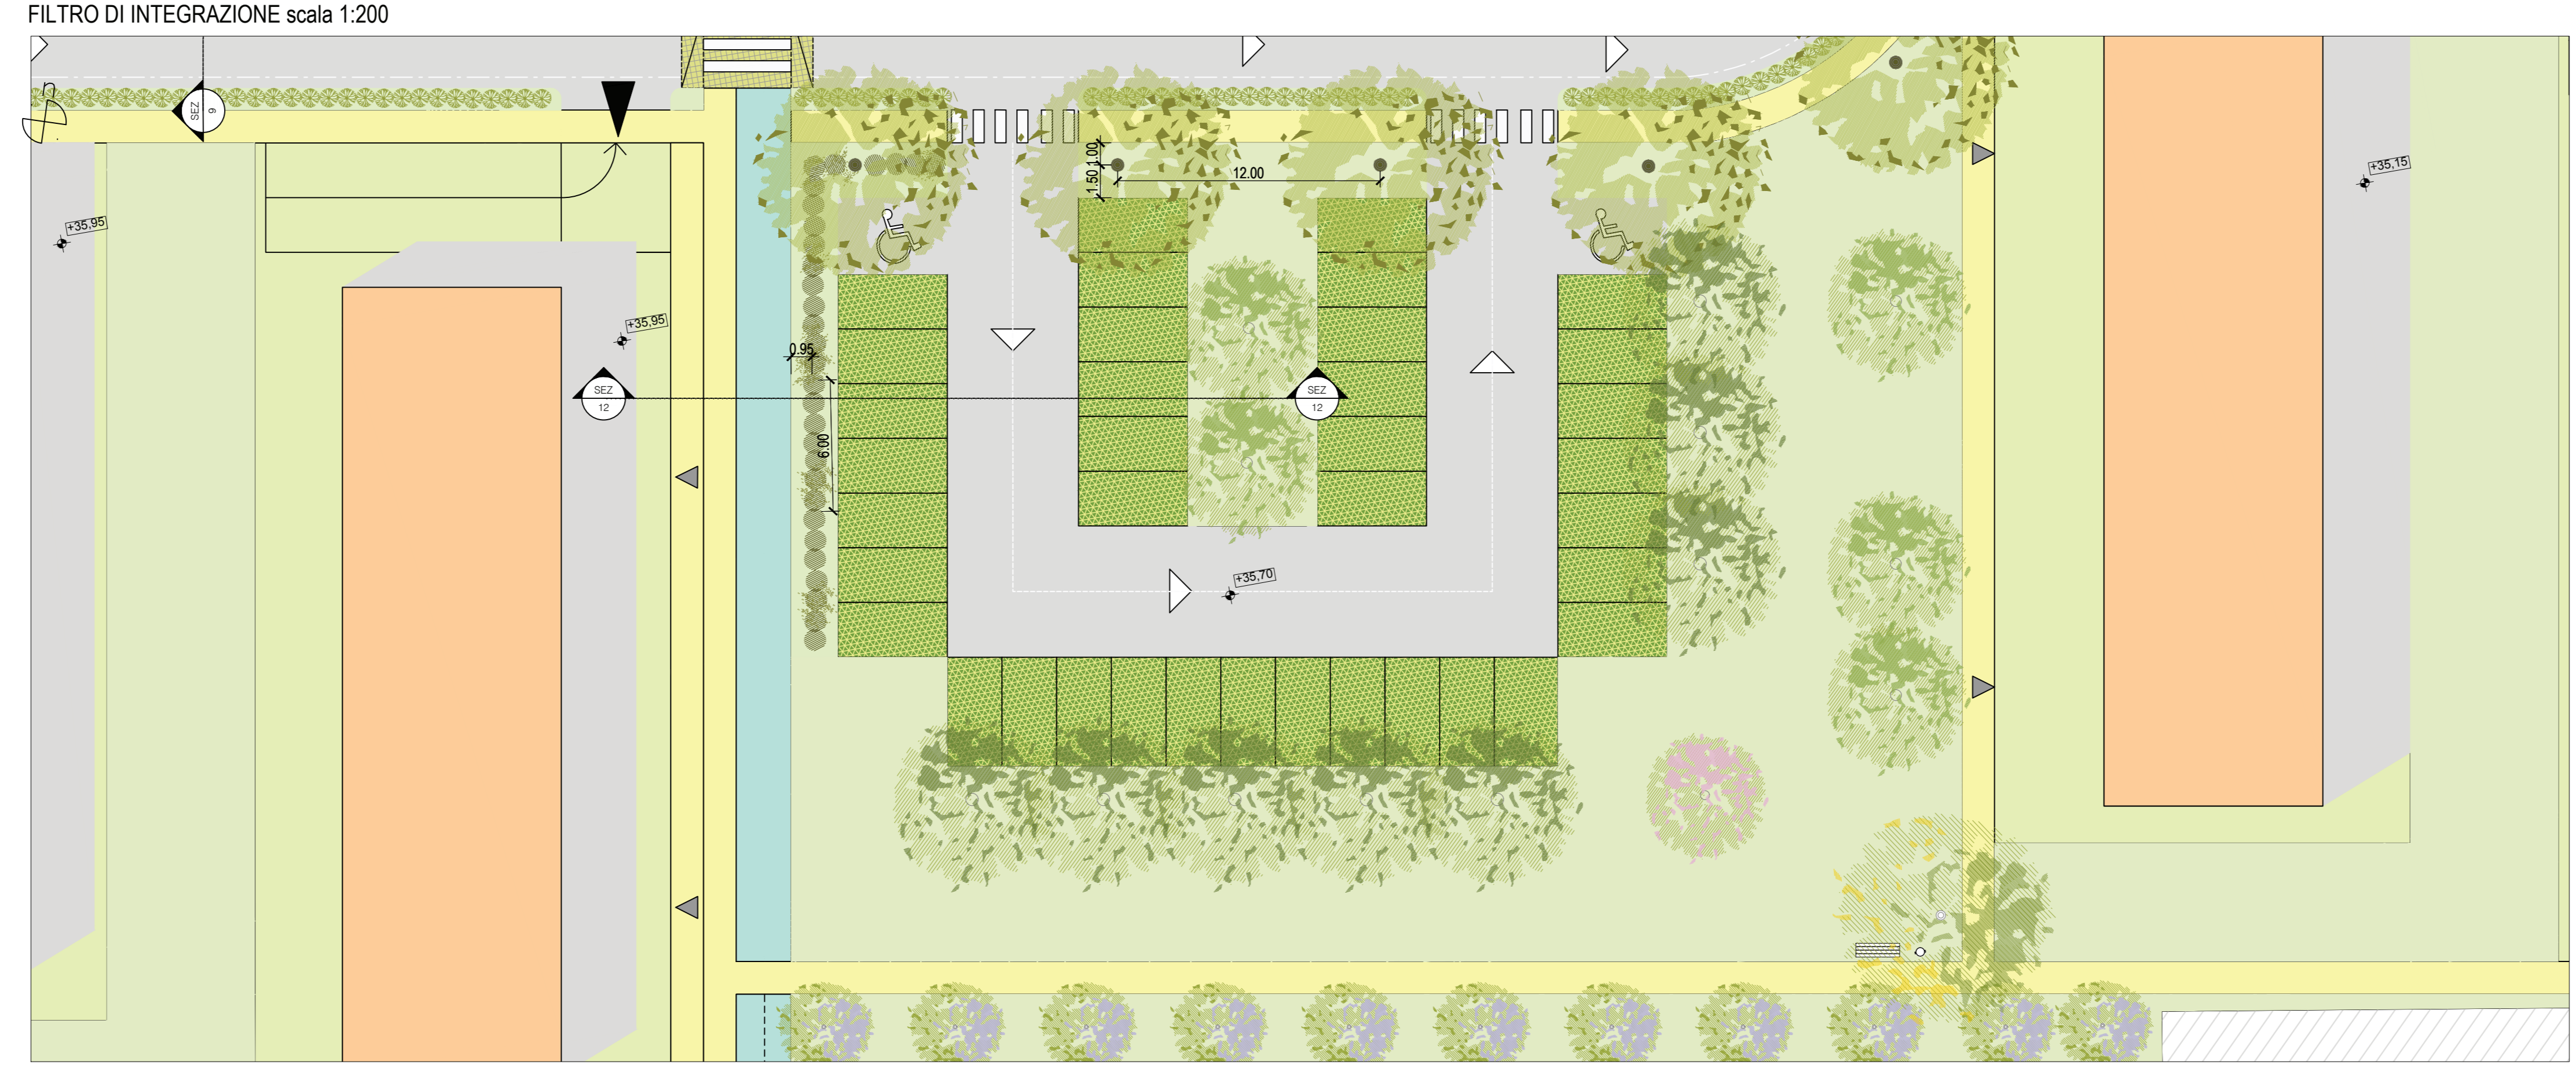

Provincia di Pesaro Urbino
Comune di Pesaro

Servizio Pianificazione
Urbanistica e Nuove Opere

**Piano Particolareggiato P.N. 6.2 Villa Ceccolini
U.M.I. 6.2.1**

Villa Ceccolini, 61122, Pesaro

Fase
DEFINITIVO 11.11.2016

Elaborato
**VILLA CECCOLINI-PIANO PARTICOLAREGGIATO
DEFINITIVO** SCALA: 1:200
1:50

Autore	Progetto	Fase	Discipl.	Tip.	Elaborato	Rev.
GGA	PN62	20	V	01	0019	01
Rev.	Data	Descrizione	Red.	Verif.	Appr.	

1. **LEGENDA**
2. **Materie e pavimentazioni**
3. Edifici di progetto
   - Strada e parcheggi a raso
   - Dosso stradale
   - Parcheggi in grigliato
   - Marciapiedi
   - Pista ciclabile
   - Pista ciclopedonale promiscua
4. **Opere a verde**
5. Inerbimento
   - Inerbimento in corrispondenza di riporti di terreno - collinette
   - Alberi esistenti
   - Alberi di progetto
   - Siepi arbustive
   - Arbusti tappezzanti
6. **Arredi**
7. Area ludica 2-5 anni
   - Area ludica 5-12
   - Panchine in legno
   - Panchine monolitiche in cls con seduta in legno
   - Tavolini in legno e metallo
   - Cestini in metallo
   - Fontanelle in metallo
   - Rastrelliere per biciclette in metallo
   - Recinzione tipo croce di Sant'Andrea per delimitazione vasca di laminazione