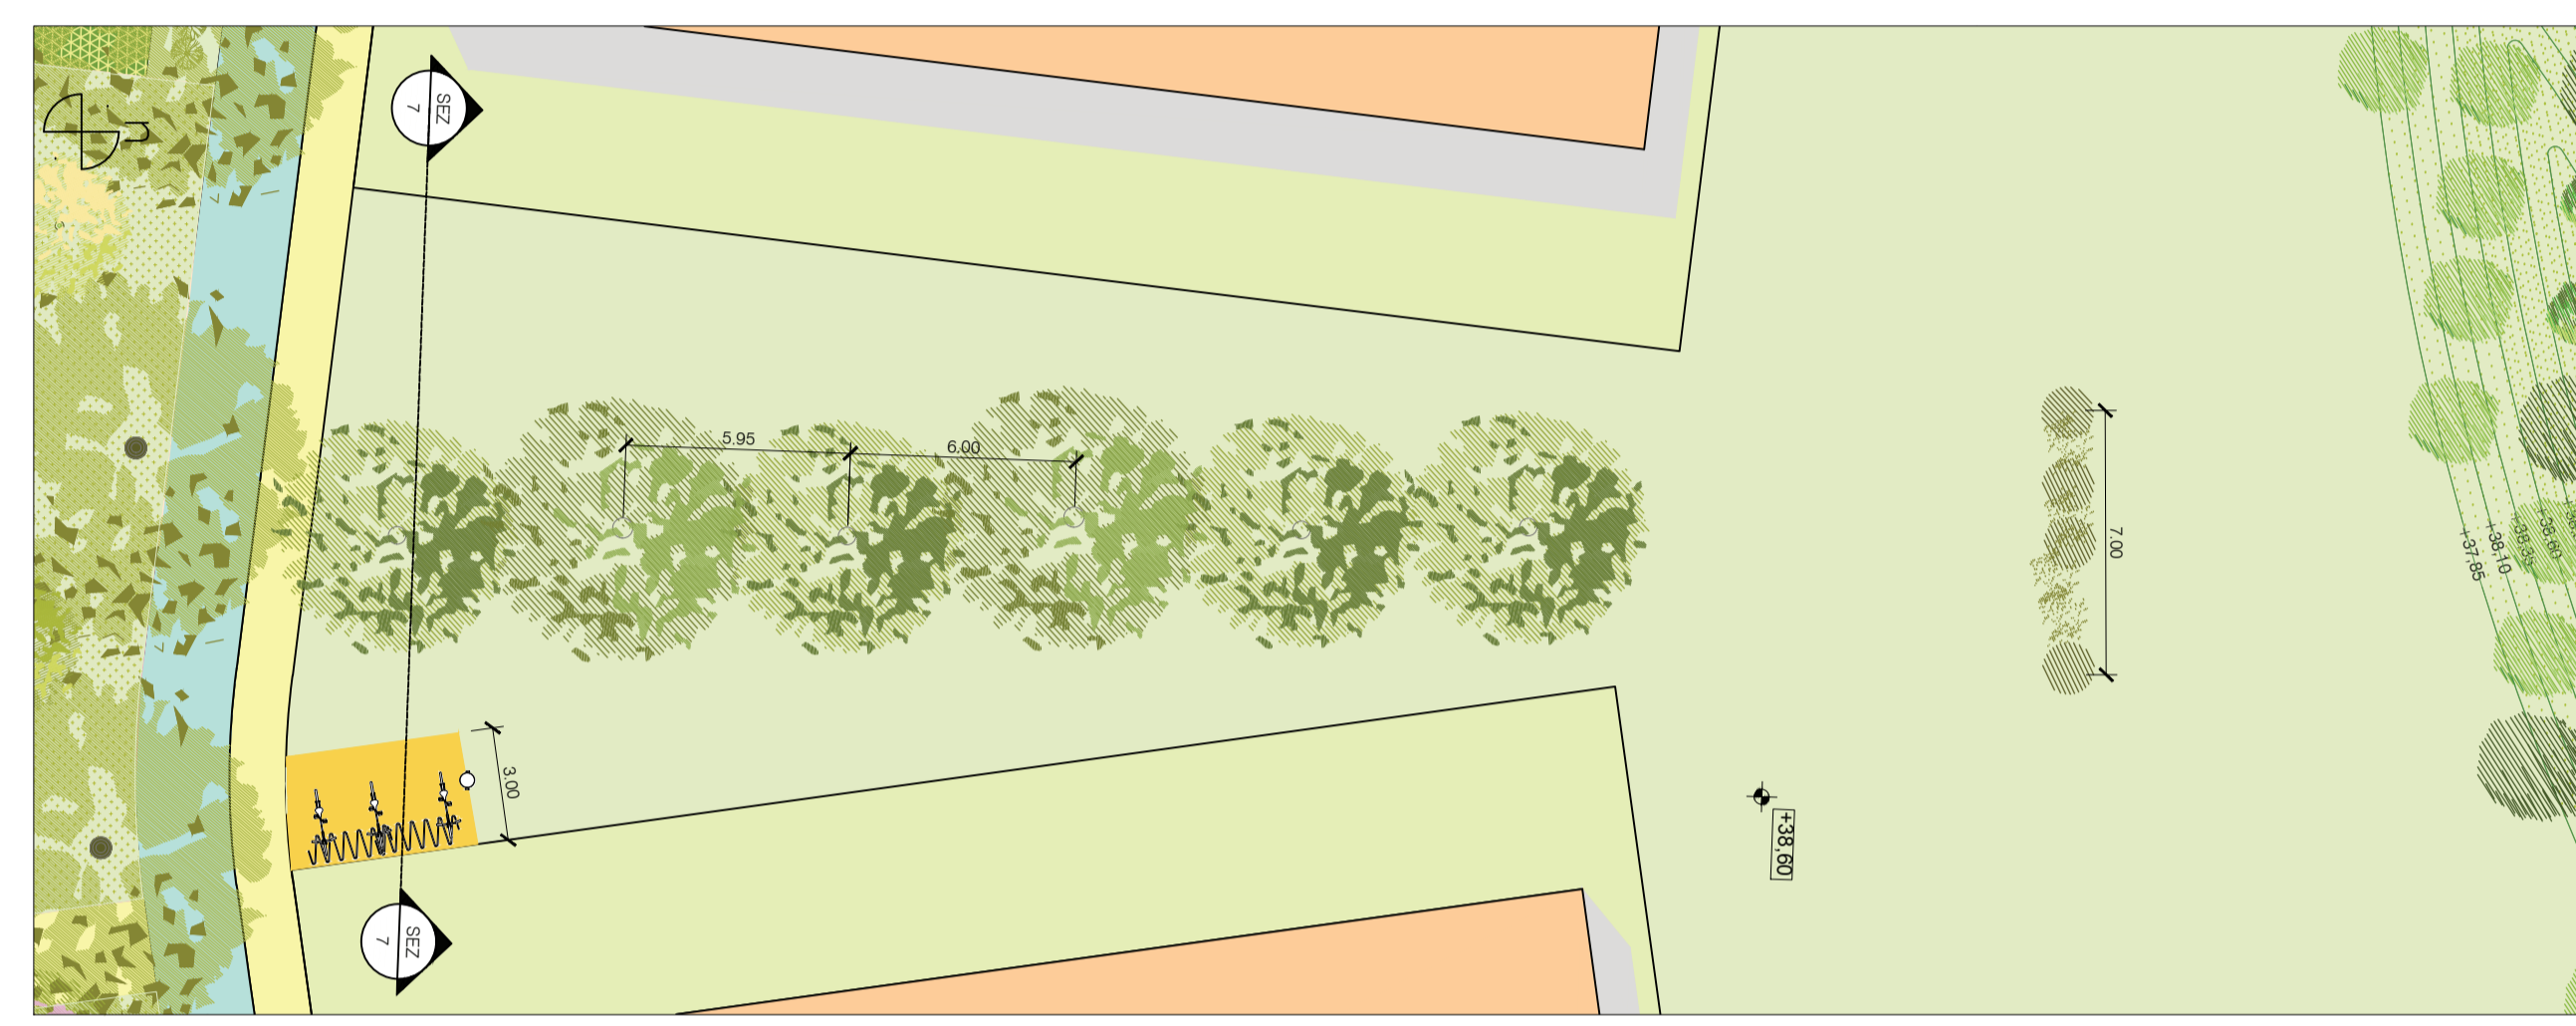

Provincia di Pesaro Urbino
Comune di Pesaro
Servizio Pianificazione
Urbanistica e Nuove Opere

**Piano Particolareggiato P.N. 6.2 Villa Ceccolini
U.M.I. 6.2.1**

Il Progettista
Gruppo Guerra s.r.l. - Area Tecnica
Indirizzo: via del Novembre n.73/75, 61122 - Pesaro (PU)
Il Tecnico Responsabile
Nome: arch. Andrea Bartolucci
Dot. Agronomo ELISA FRAPPI
Loc. Montecchio Vesponi n. 248/E
62043 Castiglione Teverino (AR)

Fase
DEFINITIVO 11.11.2016

Elaborato
**VILLA CECCOLINI-PIANO PARTICOLAREGGIATO
DEFINITIVO** SCALA: 1:200
1:50

TITOLO OPERE A VERDE: AMBITO - CORRIDOI DI CONNESSIONE

Autore	Progetto	Fase	Disegni	Tipo	Elaborato	Rev.
GGA	PN62	20	V	01	0017	01
Rev.	Data	Descrizione	Red.	Verif.	Appr.	

LEGENDA

1. **Materiali e pavimentazioni**
2. Edifici di progetto
   - Strada e parcheggi a raso
   - Dozzo stradale
   - Parcheggi in grigliato
   - Marciapiedi
   - Pista ciclabile
   - Pista ciclopedonale promiscua
3. **Opere a verde**
4. Inerbimento
   - Inerbimento in corrispondenza di riporti di terreno - collinette
   - Alberi esistenti
   - Alberi di progetto
   - Siepi arbustive
   - Arbusti tappezzanti
5. **Arredi**
6. Area ludica 2-5 anni
   - Area ludica 5-12
   - Panchine in legno
   - Panchine monolitiche in cls con seduta in legno
   - Tavolini in legno e metallo
   - Cestini in metallo
   - Fontanelle in metallo
   - Rastrelliere per biciclette in metallo
   - Recinzione tipo croce di Sant'Andrea per delimitazione vasca di laminazione

CORRIDOI DI CONNESSIONE | Area ludica - scala 1:200