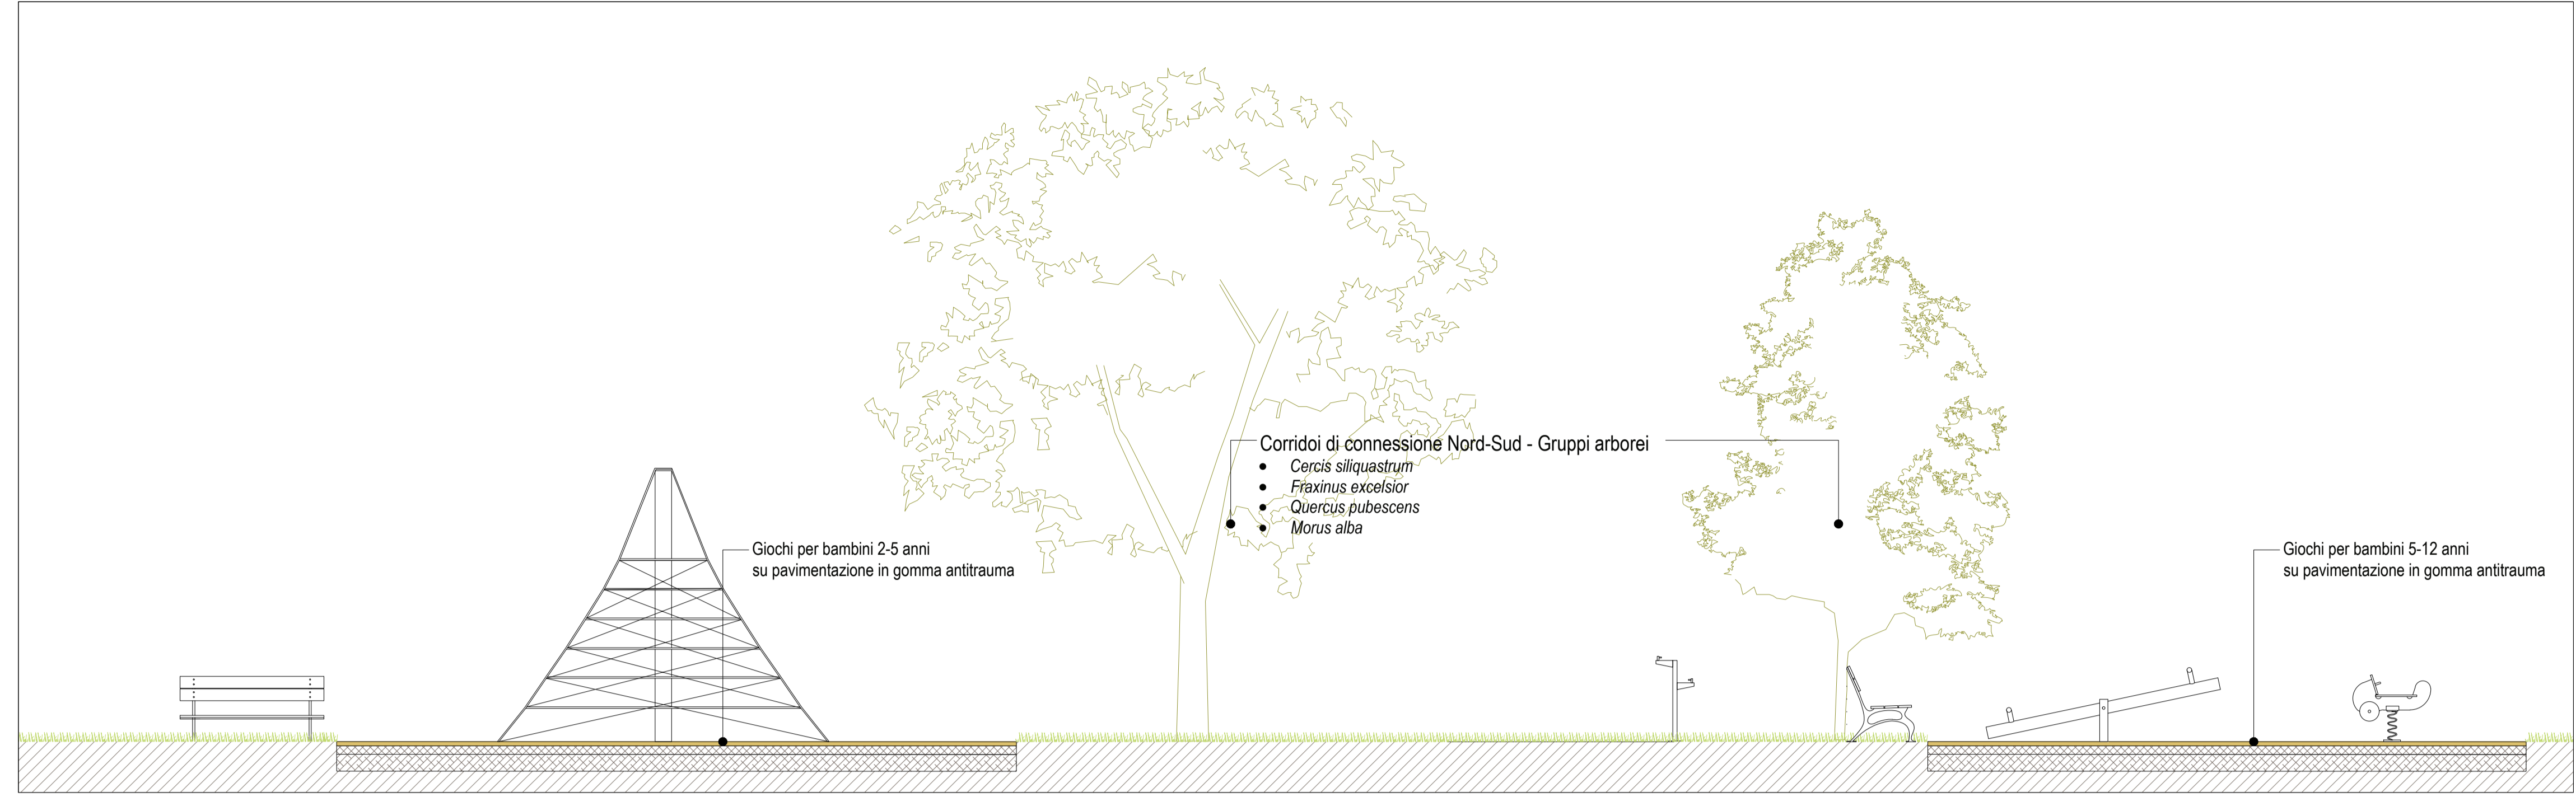

SEZIONE 6-6 - scala 1:50