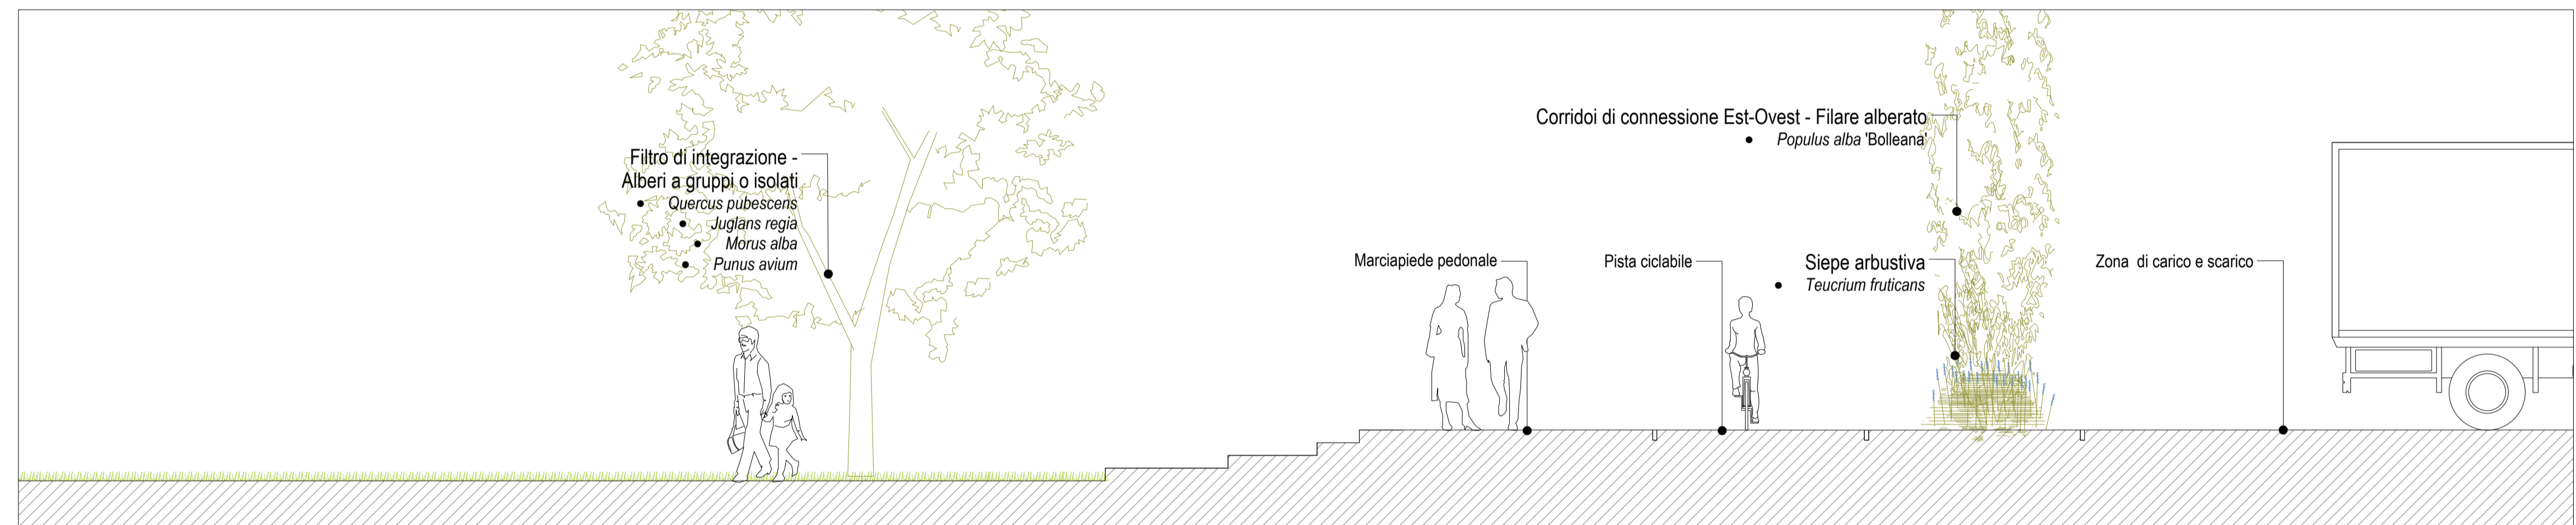

SEZIONE 8-8 - scala 1:50

ABACO DELLA VEGETAZIONE

Filari plurispecifici

 alberi con fogliame caratteristico in autunno Grandezza: Albero di 2° grandezza Dimensioni: circ. fusto 16-18 cm	 alberi tipici dei boschi mesofili Grandezza: Albero di 2° grandezza Dimensioni: circ. fusto 10-12 cm	 alberi tipici dei filari campestri Grandezza: Albero di 2° grandezza Dimensioni: circ. fusto 10-12 cm	 alberi con spiccate fioriture primaverili Grandezza: Albero di 2° grandezza Dimensioni: circ. fusto 10-12 cm	 alberi con spiccate fioriture primaverili Grandezza: Albero di 2° grandezza Dimensioni: circ. fusto 10-12 cm	 alberi con spiccate fioriture primaverili Grandezza: Albero di 2° grandezza Dimensioni: circ. fusto 10-12 cm	 alberi a portamento colonnare Grandezza: Albero di 2° grandezza Dimensioni: h. 2 - 2,5 m	 alberi isolati Grandezza: Albero di 1° grandezza Dimensioni: circ. fusto 16-18 cm	 alberi sempreverdi Grandezza: Albero di 2° grandezza Dimensioni: circ. fusto 16-18 cm

Boschetti plurispecifici - Alberi isolati

Filari monospecifici

 alberi con fogliame caratteristico in autunno Grandezza: Albero di 1° grandezza Dimensioni: circ. fusto 10-12 cm	 alberi tipici dei boschi mesofili Grandezza: Albero di 2° grandezza Dimensioni: circ. fusto 10-12 cm	 alberi con spiccate fioriture primaverili Grandezza: Albero di 2° grandezza Dimensioni: circ. fusto 10-12 cm	 alberi tipici dei filari campestri Grandezza: Albero di 2° grandezza Dimensioni: circ. fusto 10-12 cm	 alberi con spiccate fioriture primaverili Grandezza: Albero di 2° grandezza Dimensioni: circ. fusto 10-12 cm	 arbusti con rami decorativi Grandezza: fino a 1,5 m di altezza Dimensioni: vaso 18 Distanza di impianto: 1 pianta/0,8 m	 arbusti con rami decorativi Grandezza: fino a 1,5 m di altezza Dimensioni: vaso 18 Distanza di impianto: 1 pianta/0,8 m	 arbusti con spiccate fioriture Grandezza: fino a 1,5 m di altezza Dimensioni: vaso 18 Distanza di impianto: 1 pianta/0,8 m	 arbusti spoglianti Grandezza: fino a 1,5 m di altezza Dimensioni: vaso 18 Distanza di impianto: 1 pianta/0,8 m	 arbusti sempreverdi con fogliame grigio Grandezza: fino a 1 m di altezza Dimensioni: vaso 18 Distanza di impianto: 1 pianta/0,8 m

FILARI | TIPOLOGICI

FILARI PLURISPECIFICI | CONNESSIONE NORD - SUD

- L'ELEMENTO CHE SI RIPETE
  Acer platanoides
- GLI ELEMENTI CHE SI DISTINGUONO
  Acer campestre
- *Morus alba*
- *Pyrus calleryana*
- *Melia azedarach*
- *Prunus avium*

FILARI MONOSPECIFICI | CONNESSIONE EST-OVEST

- *Populus alba 'Boleana'*
- *Teucrium fruticans*