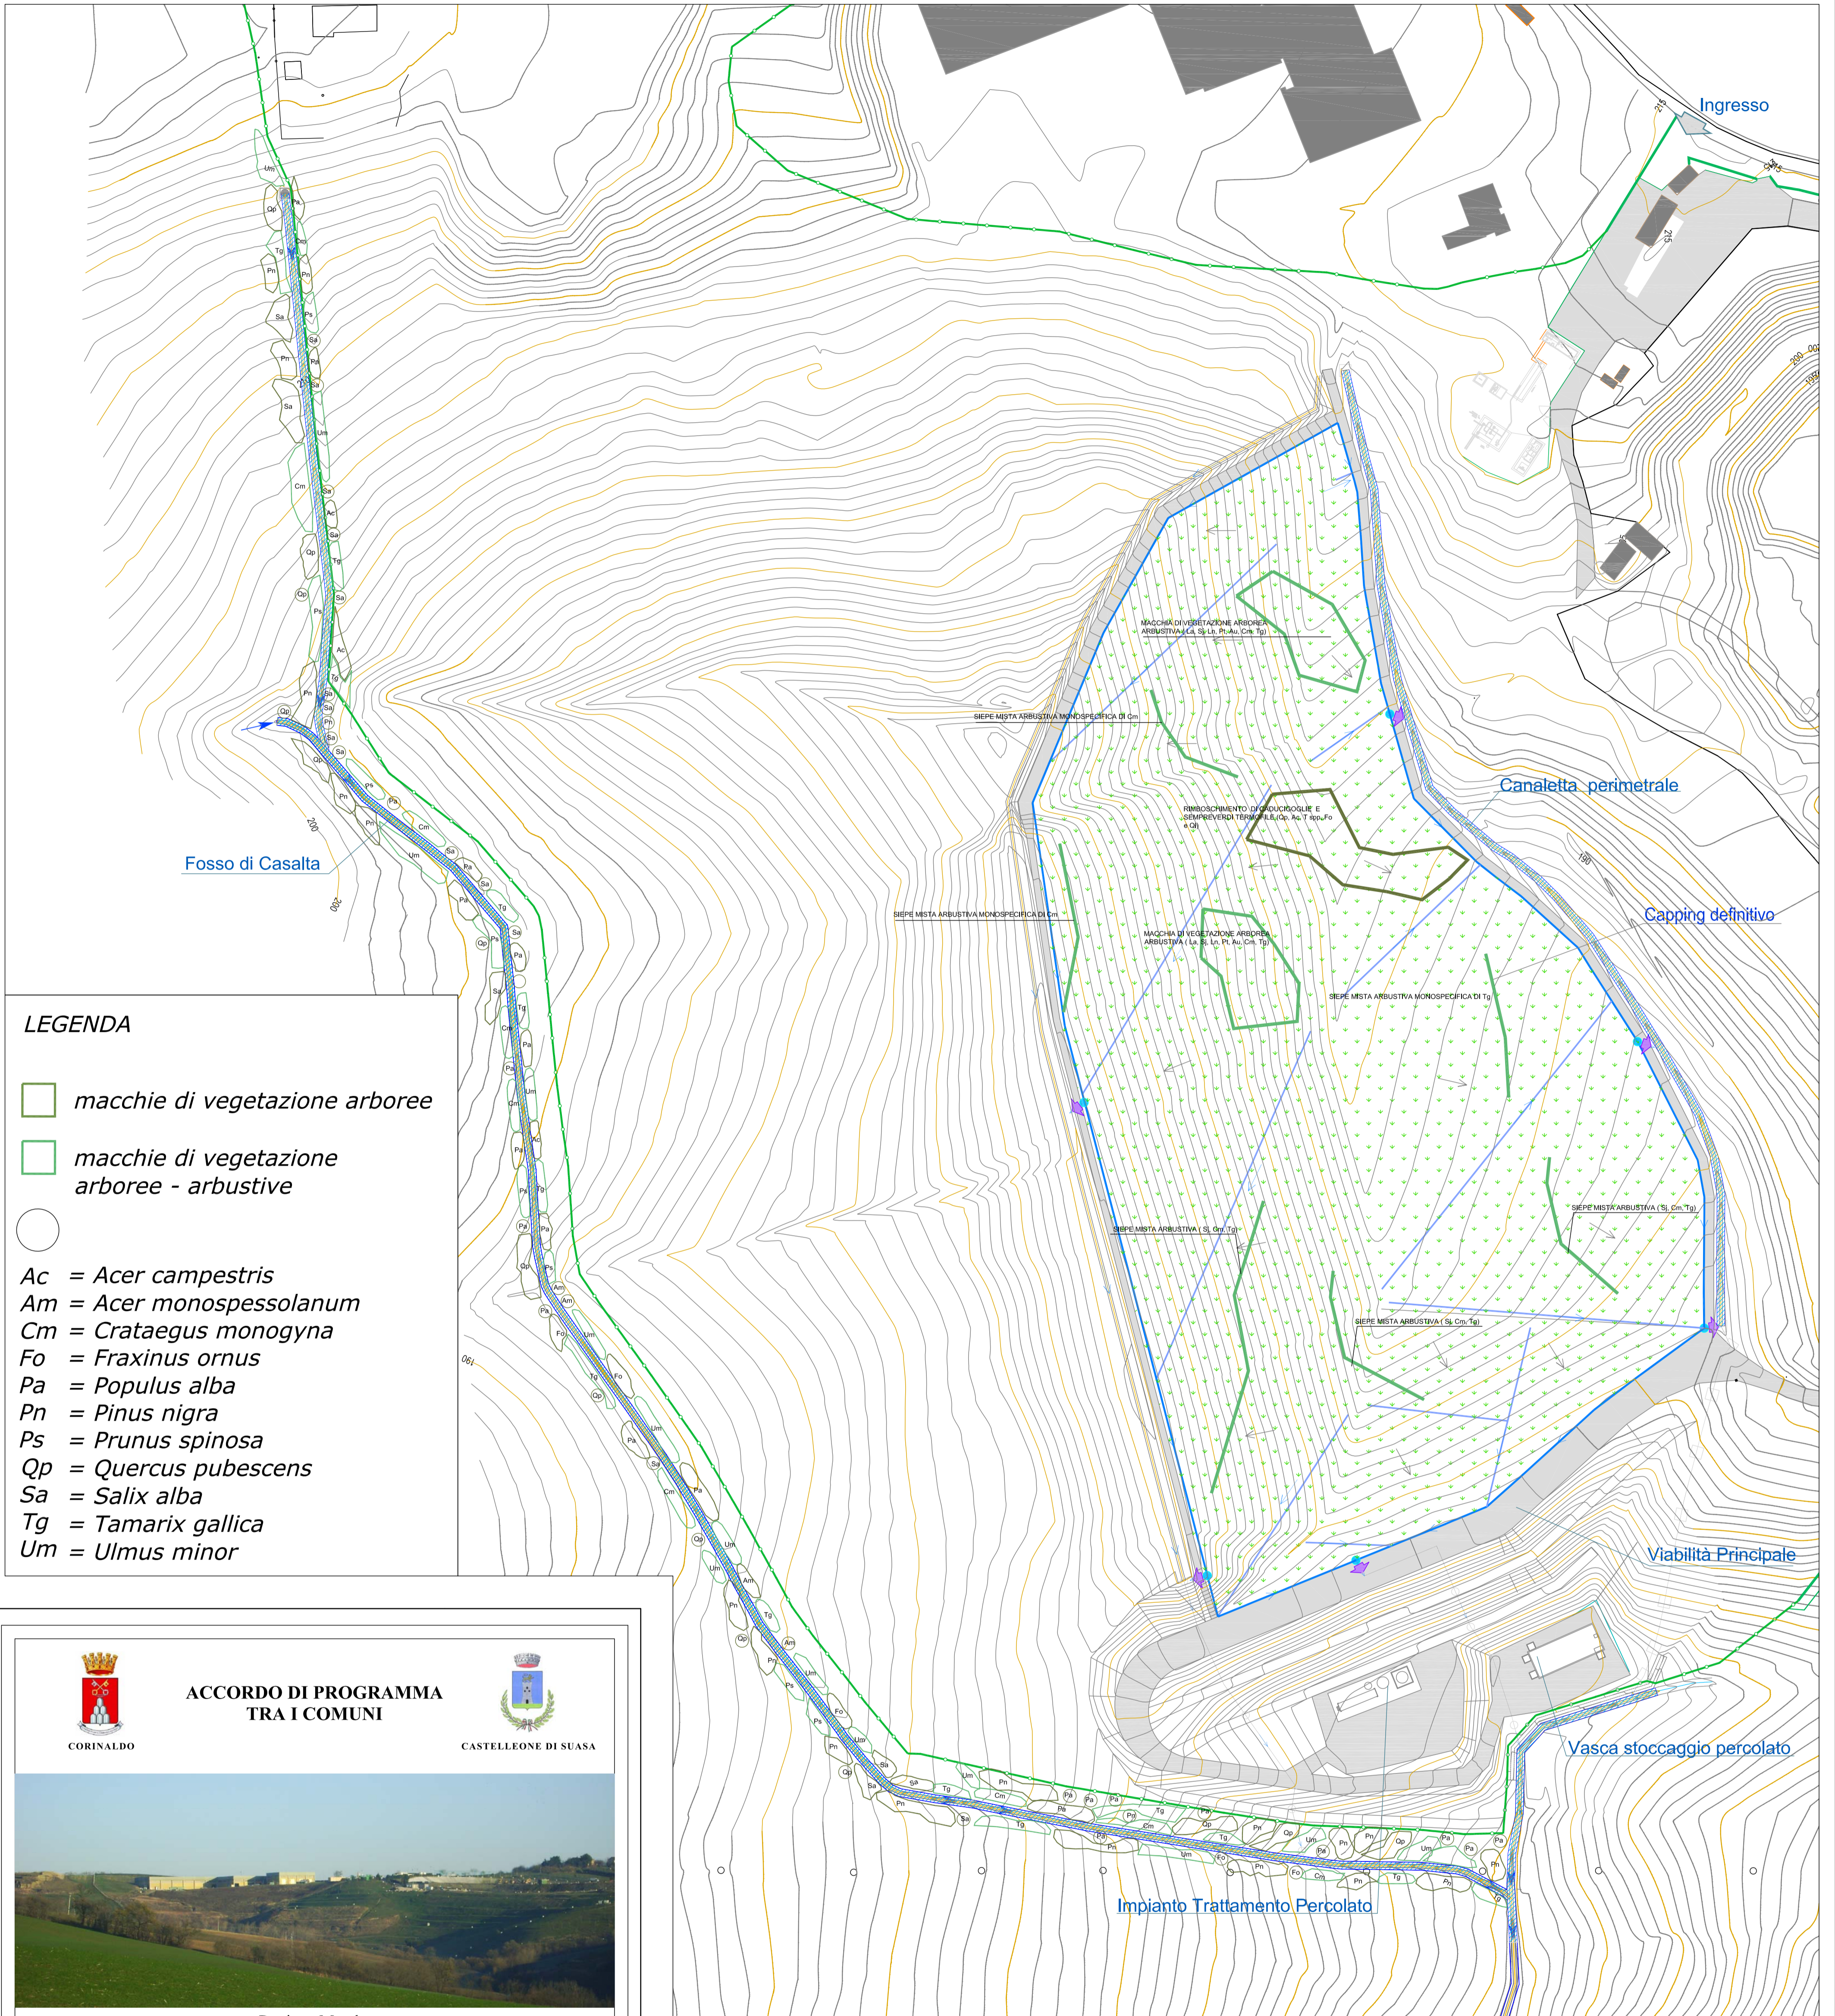

# Planimetria sistemazione a verde

## LEGENDA

macchie di vegetazione arboree

macchie di vegetazione arboree - arbustive

- Ac = *Acer campestre*
- Am = *Acer monspessolanum*
- Cm = *Crataegus monogyna*
- Fo = *Fraxinus ornus*
- Pa = *Populus alba*
- Pn = *Pinus nigra*
- Ps = *Prunus spinosa*
- Qp = *Quercus pubescens*
- Sa = *Salix alba*
- Tg = *Tamarix gallica*
- Um = *Ulmus minor*

**ACCORDO DI PROGRAMMA  
TRA I COMUNI**

CORINALDO

CASTELLEONE DI SUASA

Regione Marche  
Provincia di Ancona

**Ampliamento Discarica per Rifiuti non Pericolosi  
di Corinaldo**

**PROGETTO DEFINITIVO DI PRIMO LOTTO AUTONOMO**

N. Elab.	Titolo Elaborato	Formato
D.1.14	Planimetria Generale sistemazione a verde	A1
		Scala
		1:1000

Progettisti

Timbro e Firma

Studio Ingegneri Associati di Pandolfi  
Adalberto e Pandolfi Luca

Descrizione	Data	Preparato	Controllato	Approvato
Emissione	31/10/2012	Ing. Jr Farnese	Ing. Jr Farnese	Ing. Barducci
Revisione				