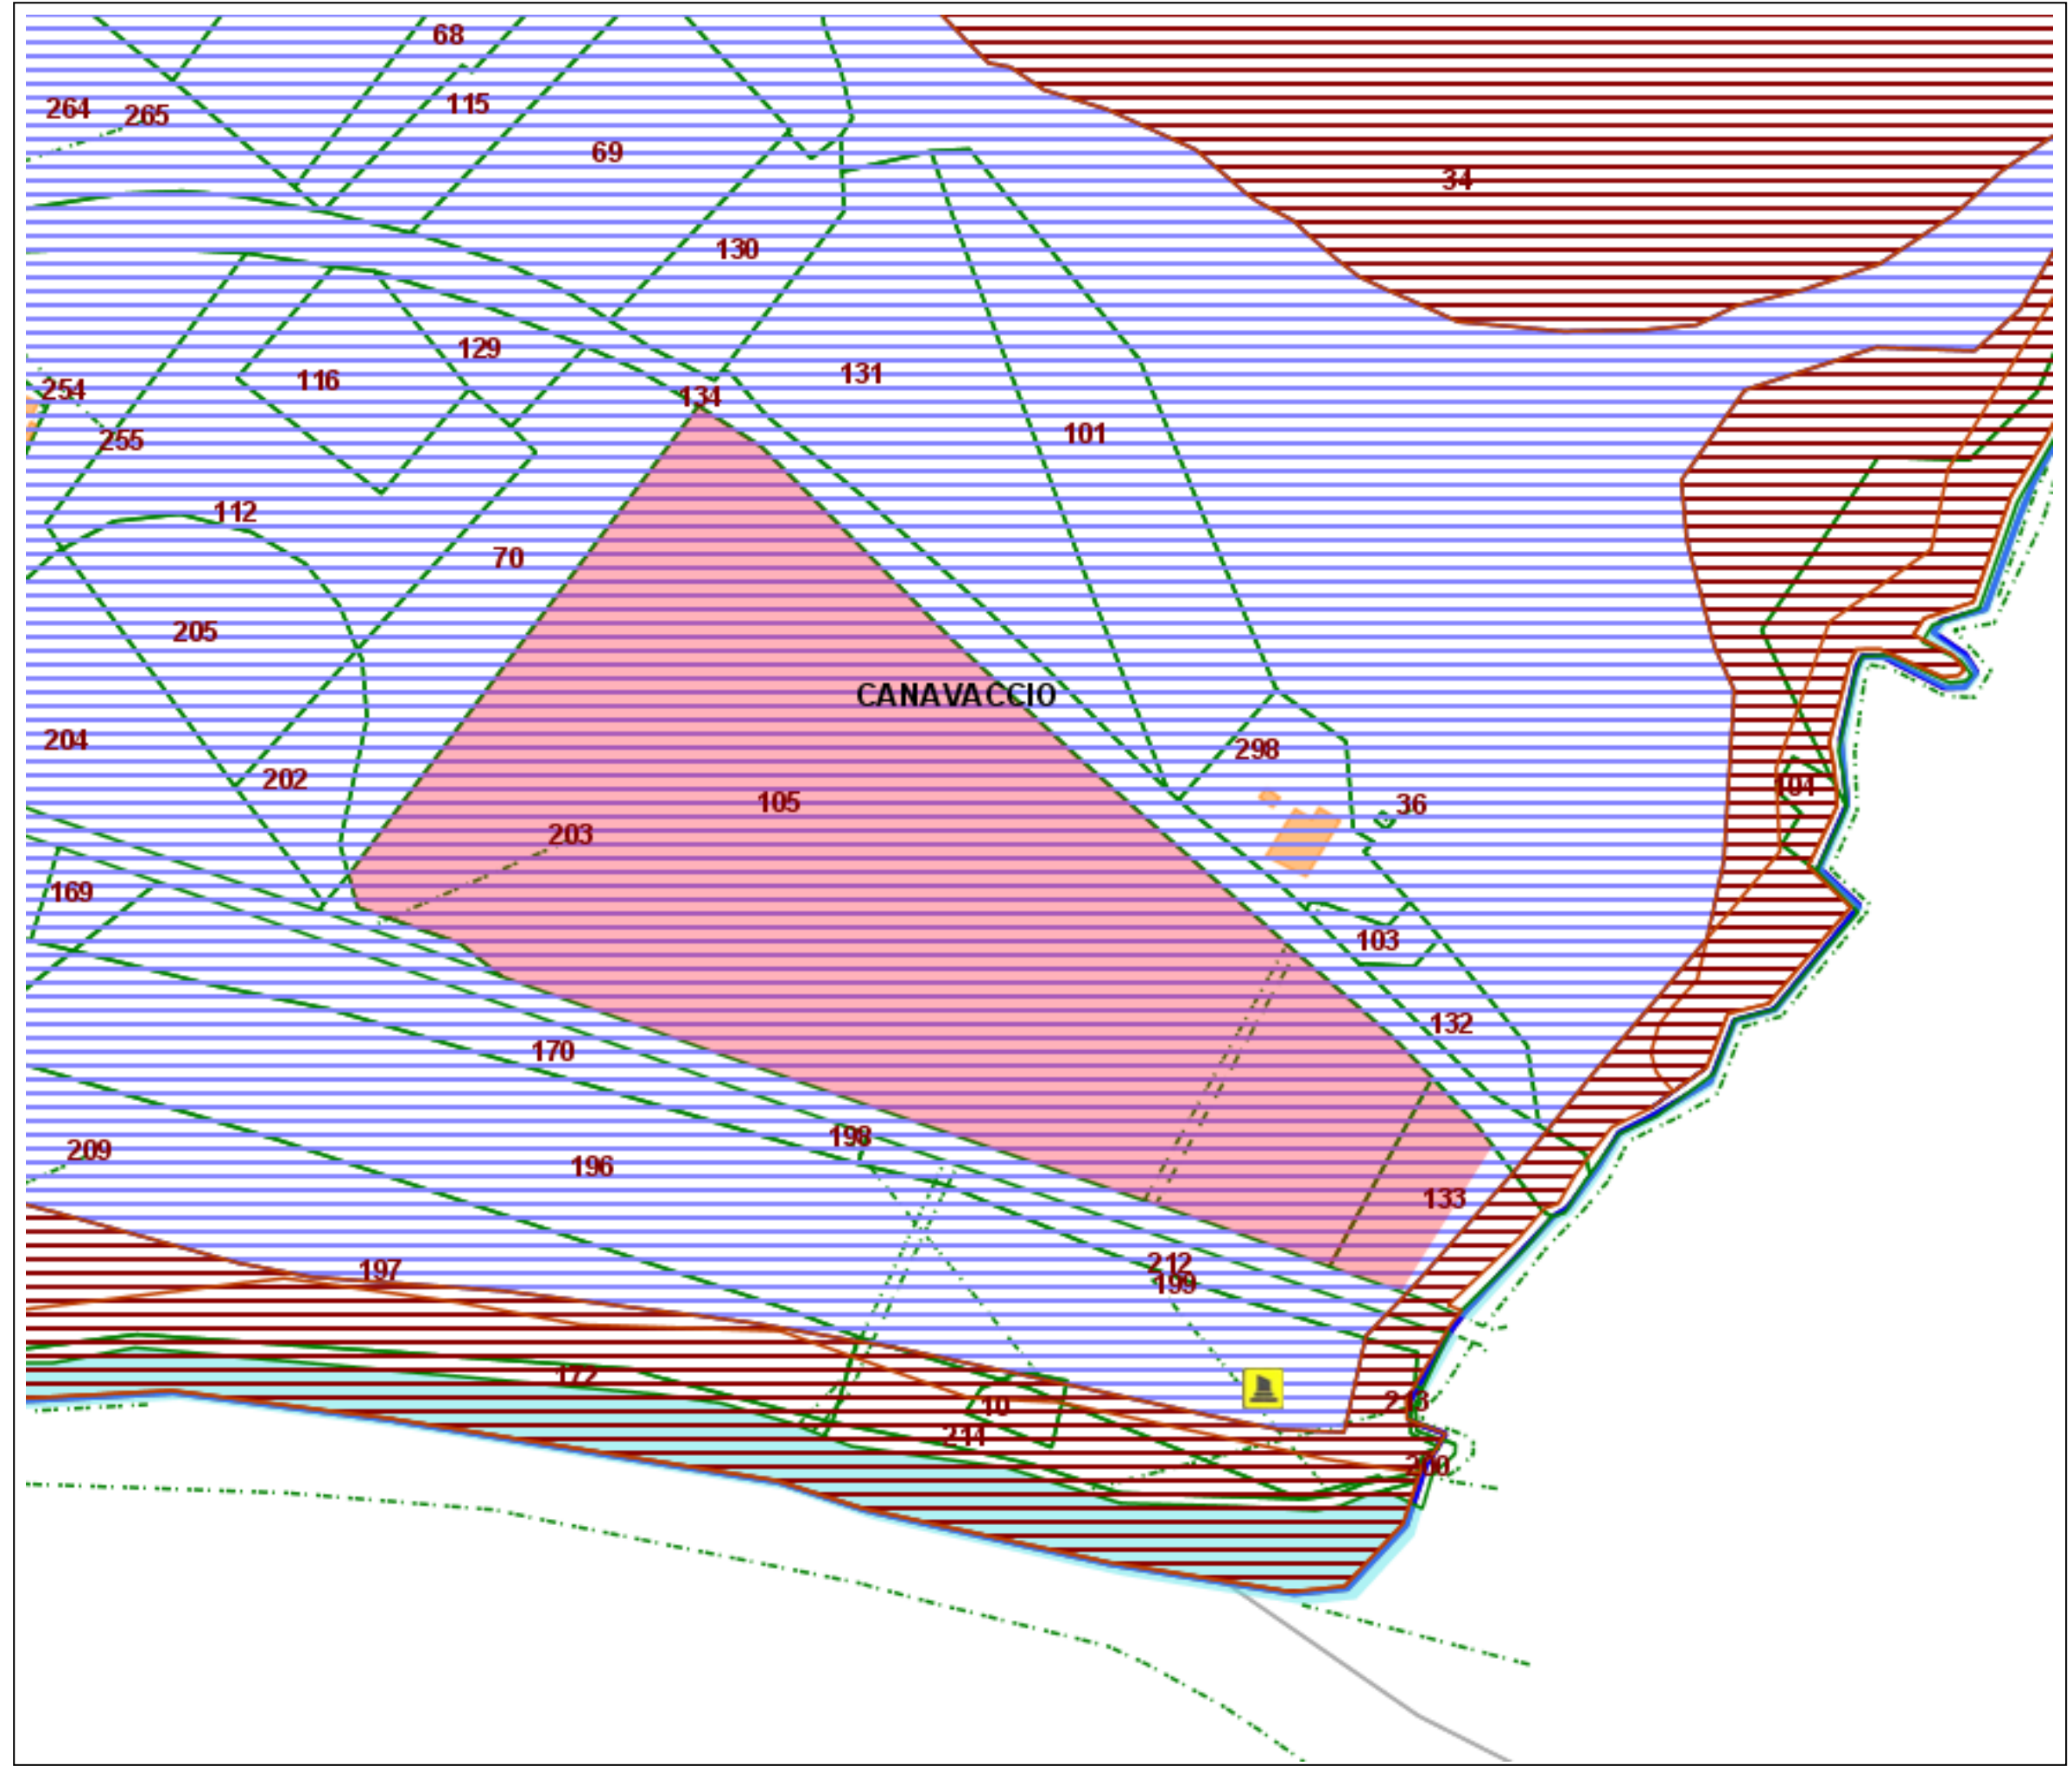

# Comune di Urbino (Provincia di Pesaro-Urbino)

- Confine Comunale
- Comuni limitrofi
- Particelle
- Acque Catastali
- Area orientale del Parco delle Cesane
- Riserva Naturale R7
- Cornice paesaggistica
- Corsi d'acqua
- Emergenze geologiche, geomorfologiche, idrogeologiche
- Edifici e manufatti di valore storico-culturale
- Elementi paesistici puntuali
- Strade panoramiche
- Elementi paesistici puntuali
- Foglio 229, Mappale 105
- Frazioni
- Fabbricati
- Numeri particelle
- Parco Attrezzato
- Area limitrofa ai nuclei rurali perimetrati
- Riserva Statale del Furlo
- Zona umida la Badia
- Crinali
- Aree floristiche
- Punti panoramici
- Scenari panoramici
- Parco Territoriale
- Area di interesse archeologico
- buffer

VINCOLI PRG - PPAR

scala 1:2000

data: 17/6/2022