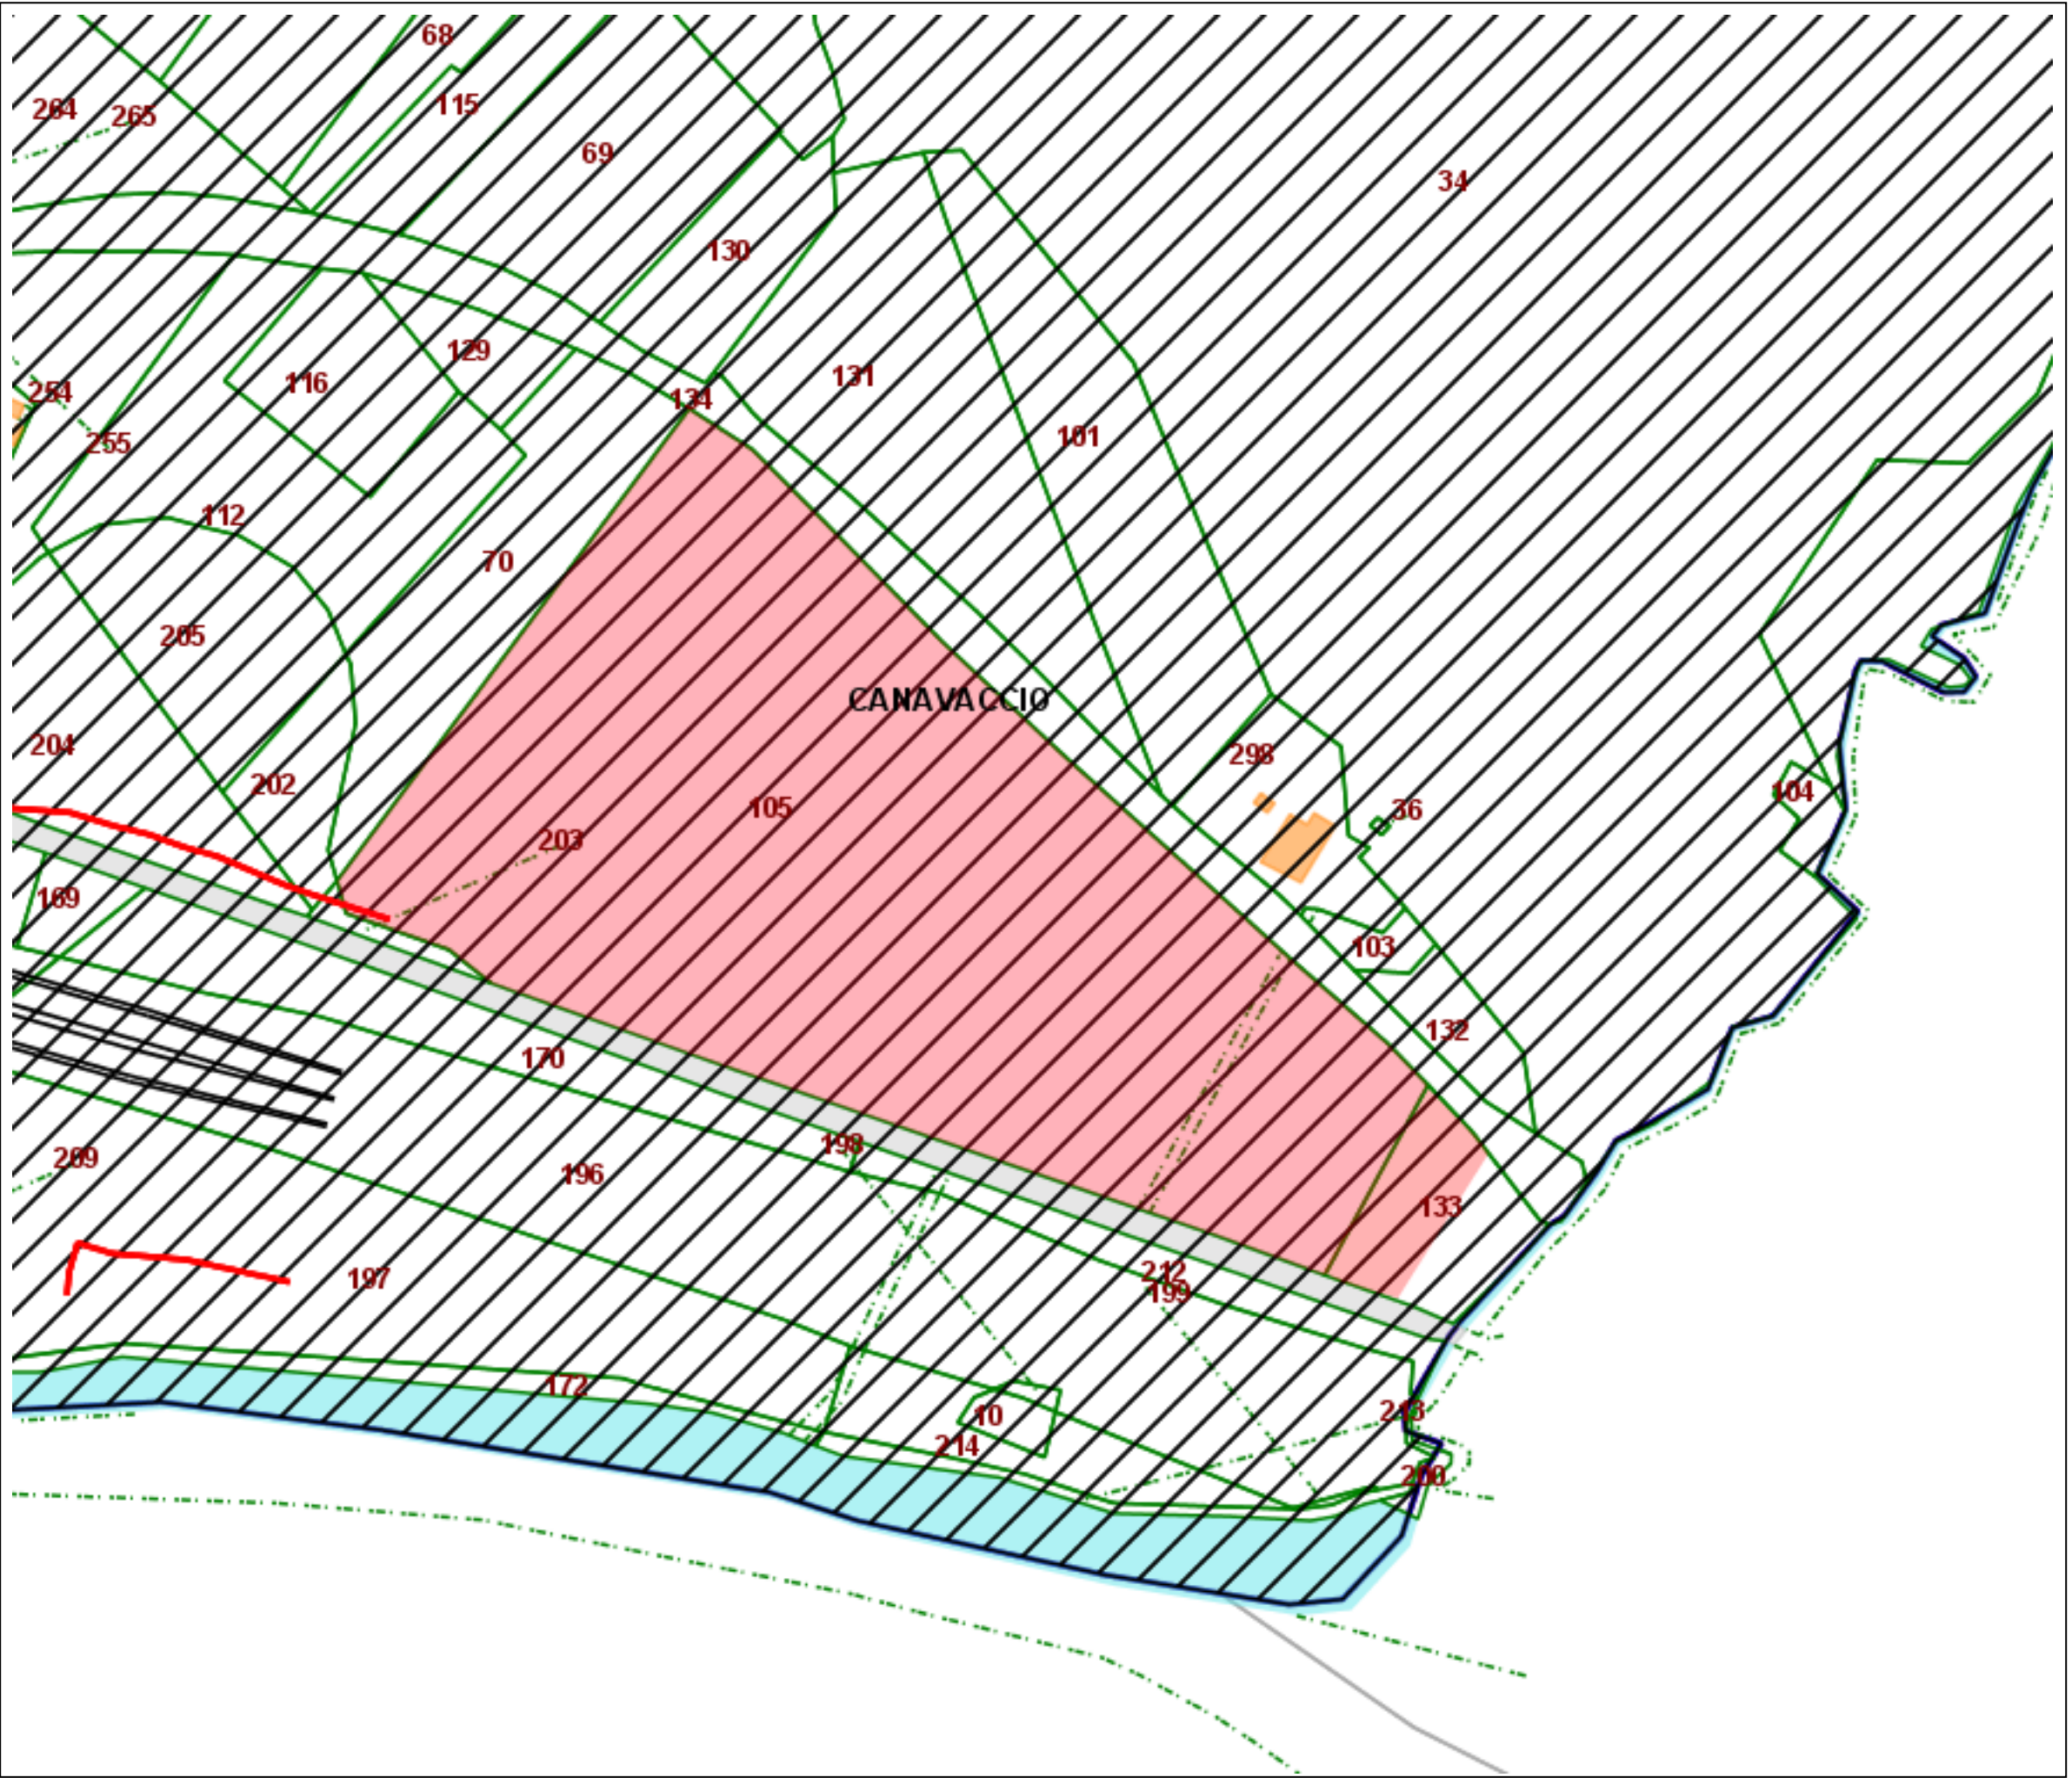

Comune di Urbino (Provincia di Pesaro-Urbino)

- Confine Comunale
- Frazioni
- Comuni limitrofi
- Fabbricati
- Particelle
- Numeri particelle
- Acque Catastali
- Strade Catastali
- Zone A
- Zone B
- Zone C
- Zone D
- Zone E
- Zone F
- Zone V
- Varianti in corso
- Fascia di rispetto Fano-Grosseto
- Foglio 229, Mappale 105
- buffer

P.R.G. VIGENTE

scala 1:2000

data: 17/6/2022