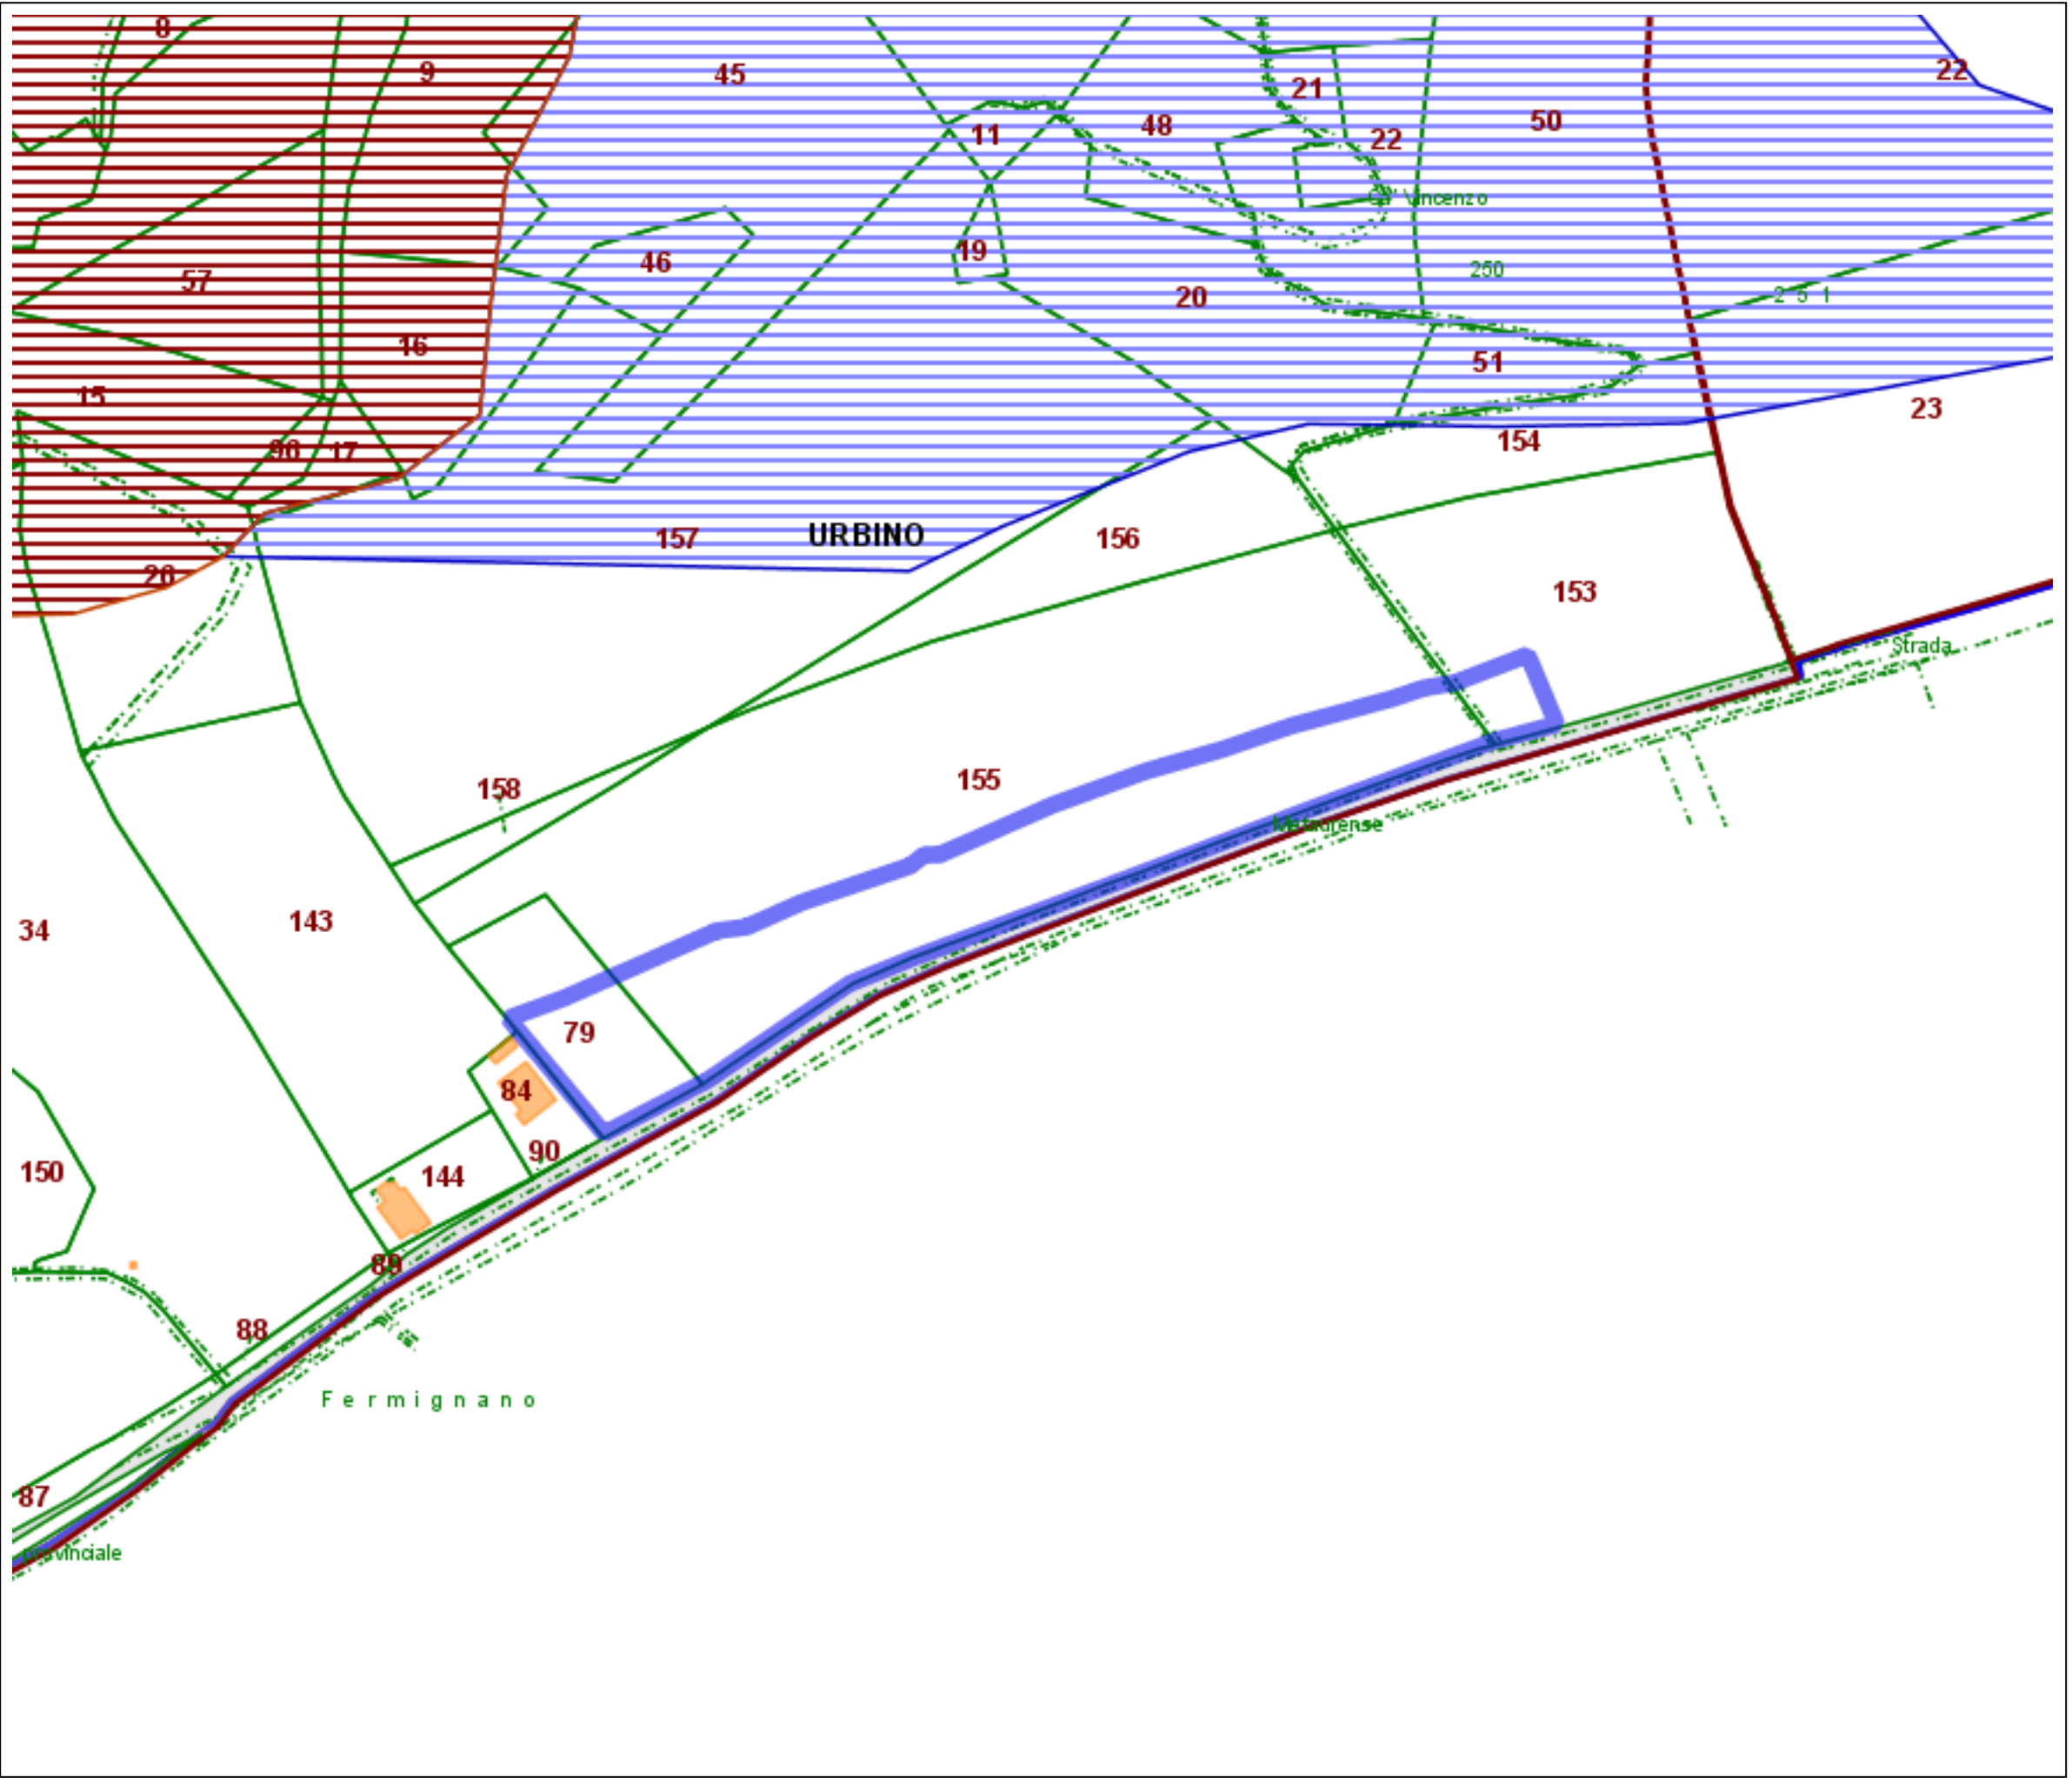

Comune di Urbino (Provincia di Pesaro-Urbino)

- Confine Comunale
- Frazioni
- Comuni limitrofi
- Fogli Catastali
- Fabbricati
- Particelle
- Numeri particelle
- Acque Catastali
- Strade Catastali
- Testi Catastali
- Punto Trigonometrico
- Parco Attrezzato
- Area orientale del Parco delle Cesane
- Area limitrofa ai nuclei rurali perimetrati
- Riserva Naturale R7
- Riserva Statale del Furlo
- Cornice paesaggistica
- Zona umida la Badia
- Corsi d'acqua
- Crinali
- Emergenze geologiche, geomorfologiche, idrogeologiche
- Aree floristiche
- Edifici e manufatti di valore storico-culturale
- Punti panoramici
- Elementi paesistici puntuali
- Scenari panoramici
- Strade panoramiche
- Parco Territoriale
- Elementi paesistici puntuali
- Area di interesse archeologico
- buffer

VINCOLI PPAR

scala 1:2141

data: 20/6/2022