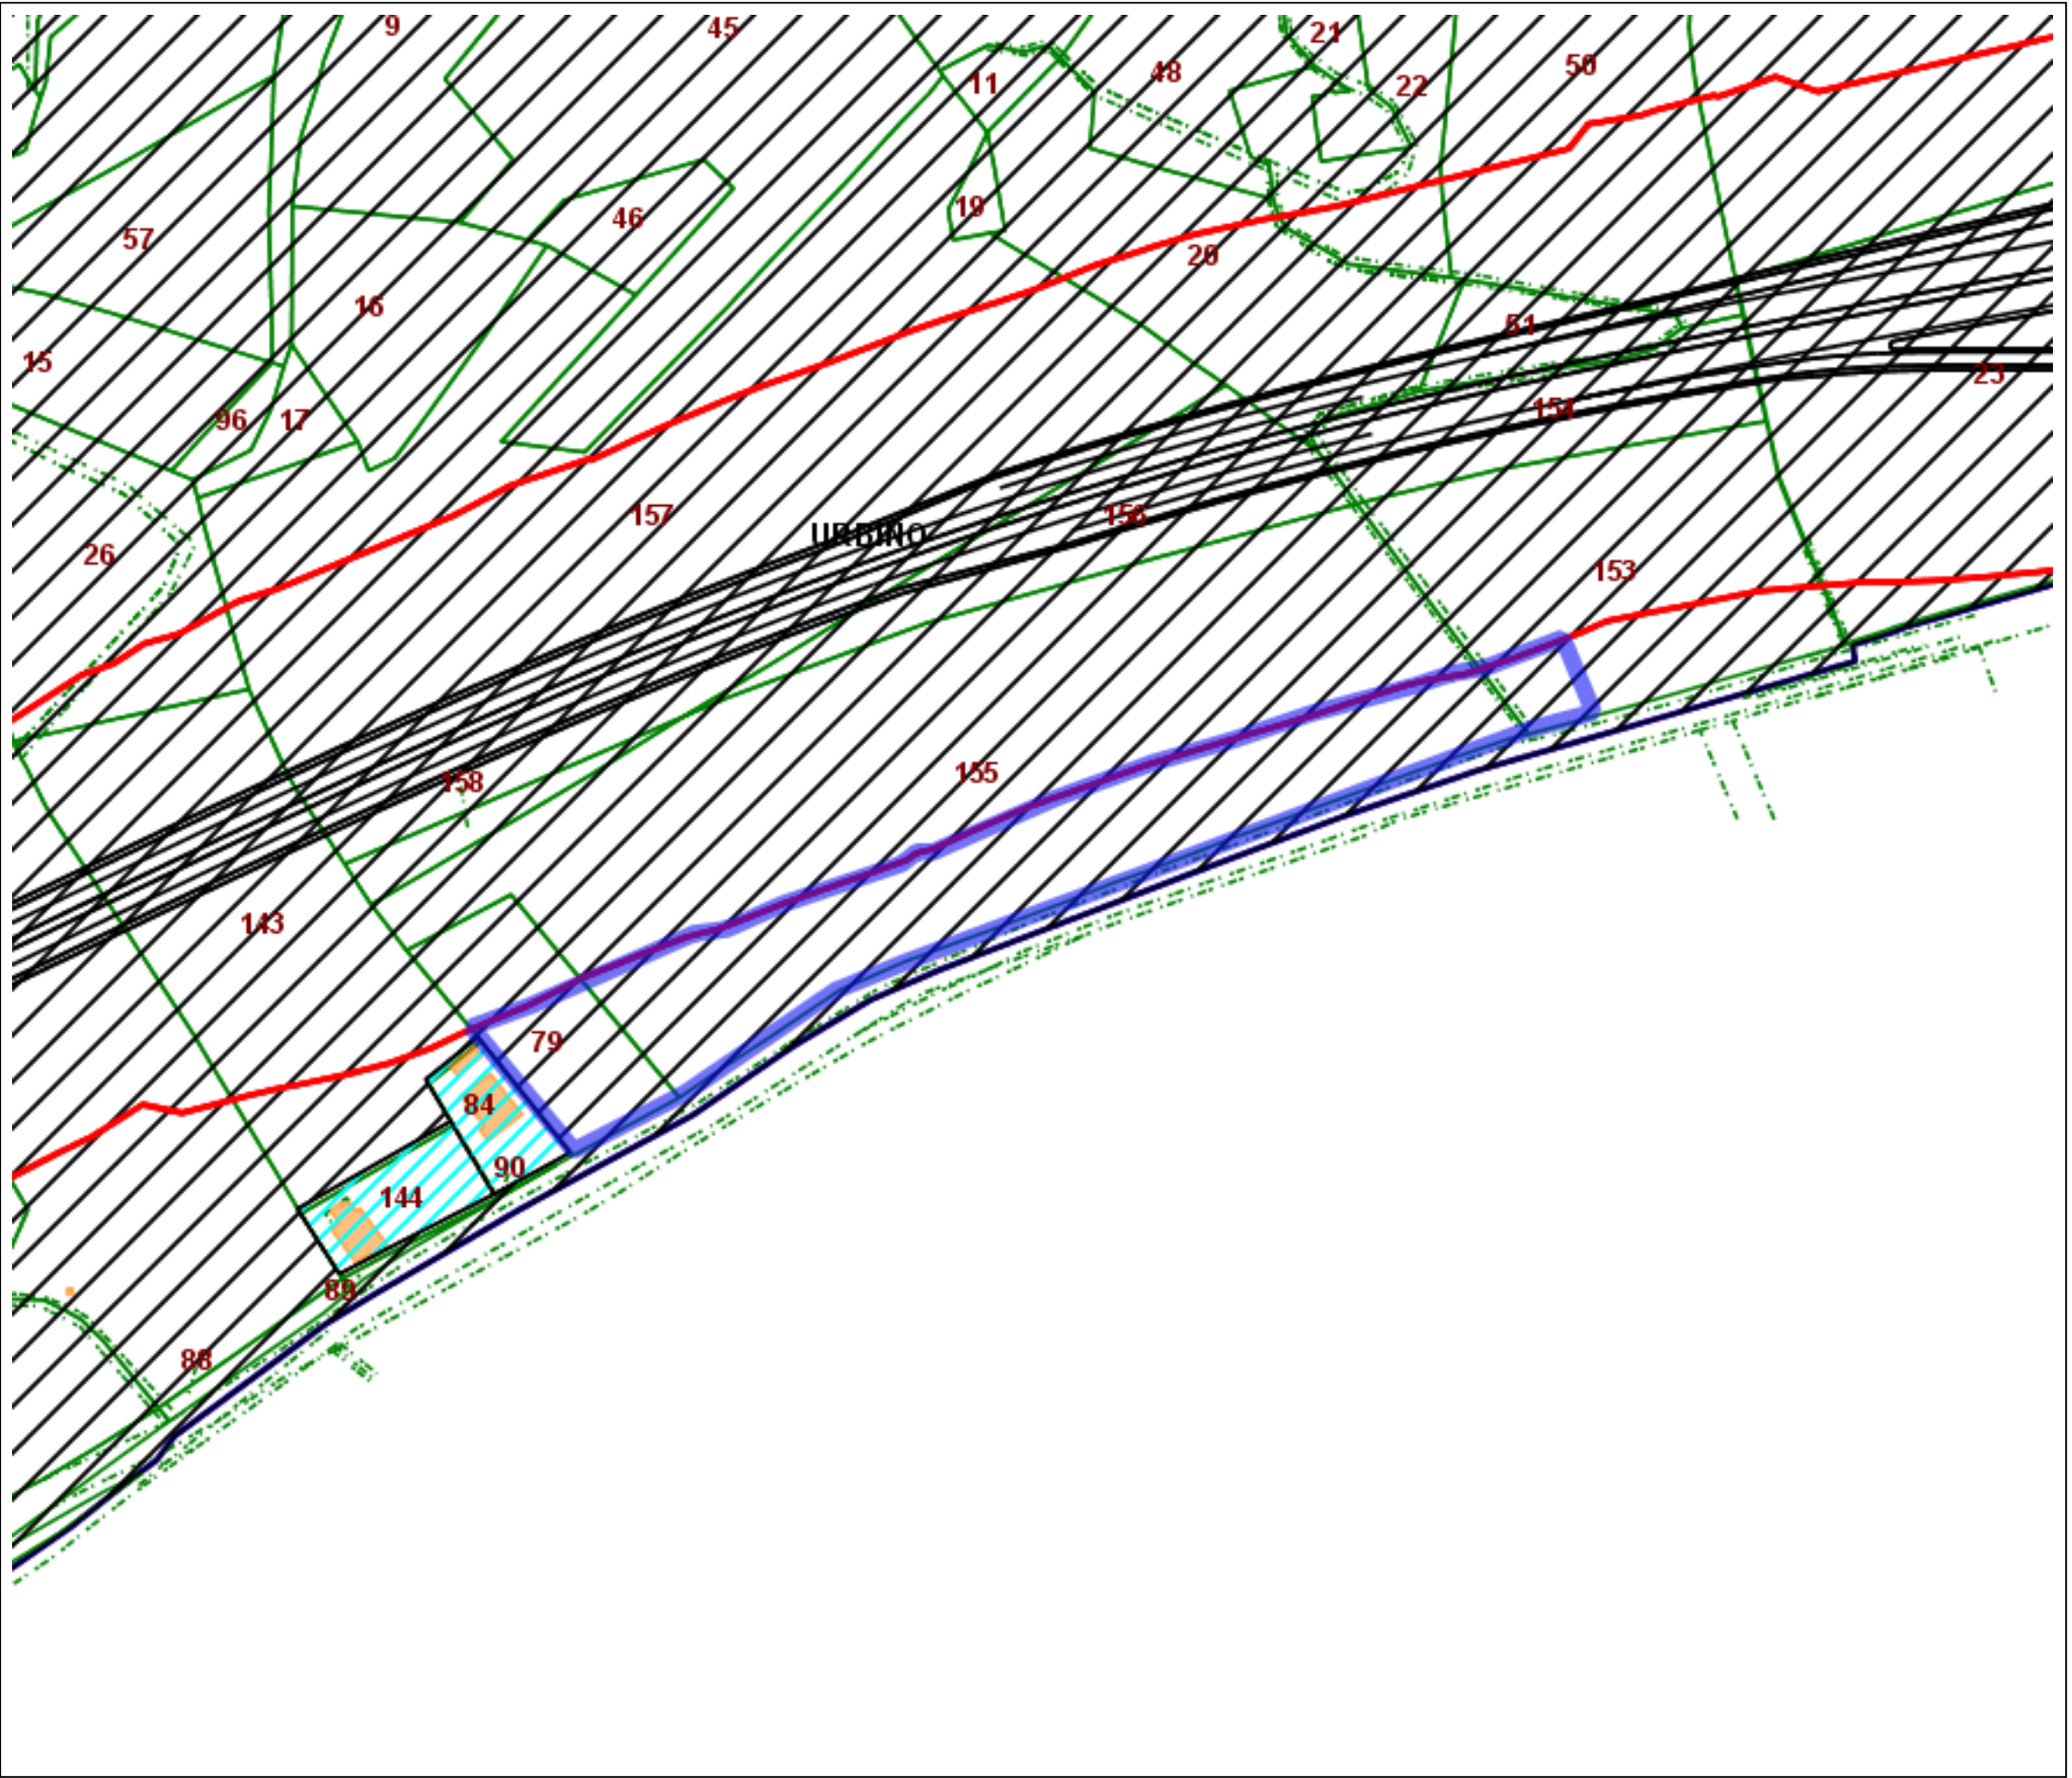

Comune di Urbino (Provincia di Pesaro-Urbino)

- Confine Comunale
- Comuni limitrofi
- Particelle
- Acque Catastali
- Zone B
- Zone D
- Zone F
- Varianti in corso
- Fascia di rispetto Fano-Grosseto
- Frazioni
- Fabbricati
- Numeri particelle
- Zone A
- Zone C
- Zone E
- Zone V
- StradeProgetto
- buffer

PRG VIGENTE

scala 1:2000

data: 20/6/2022