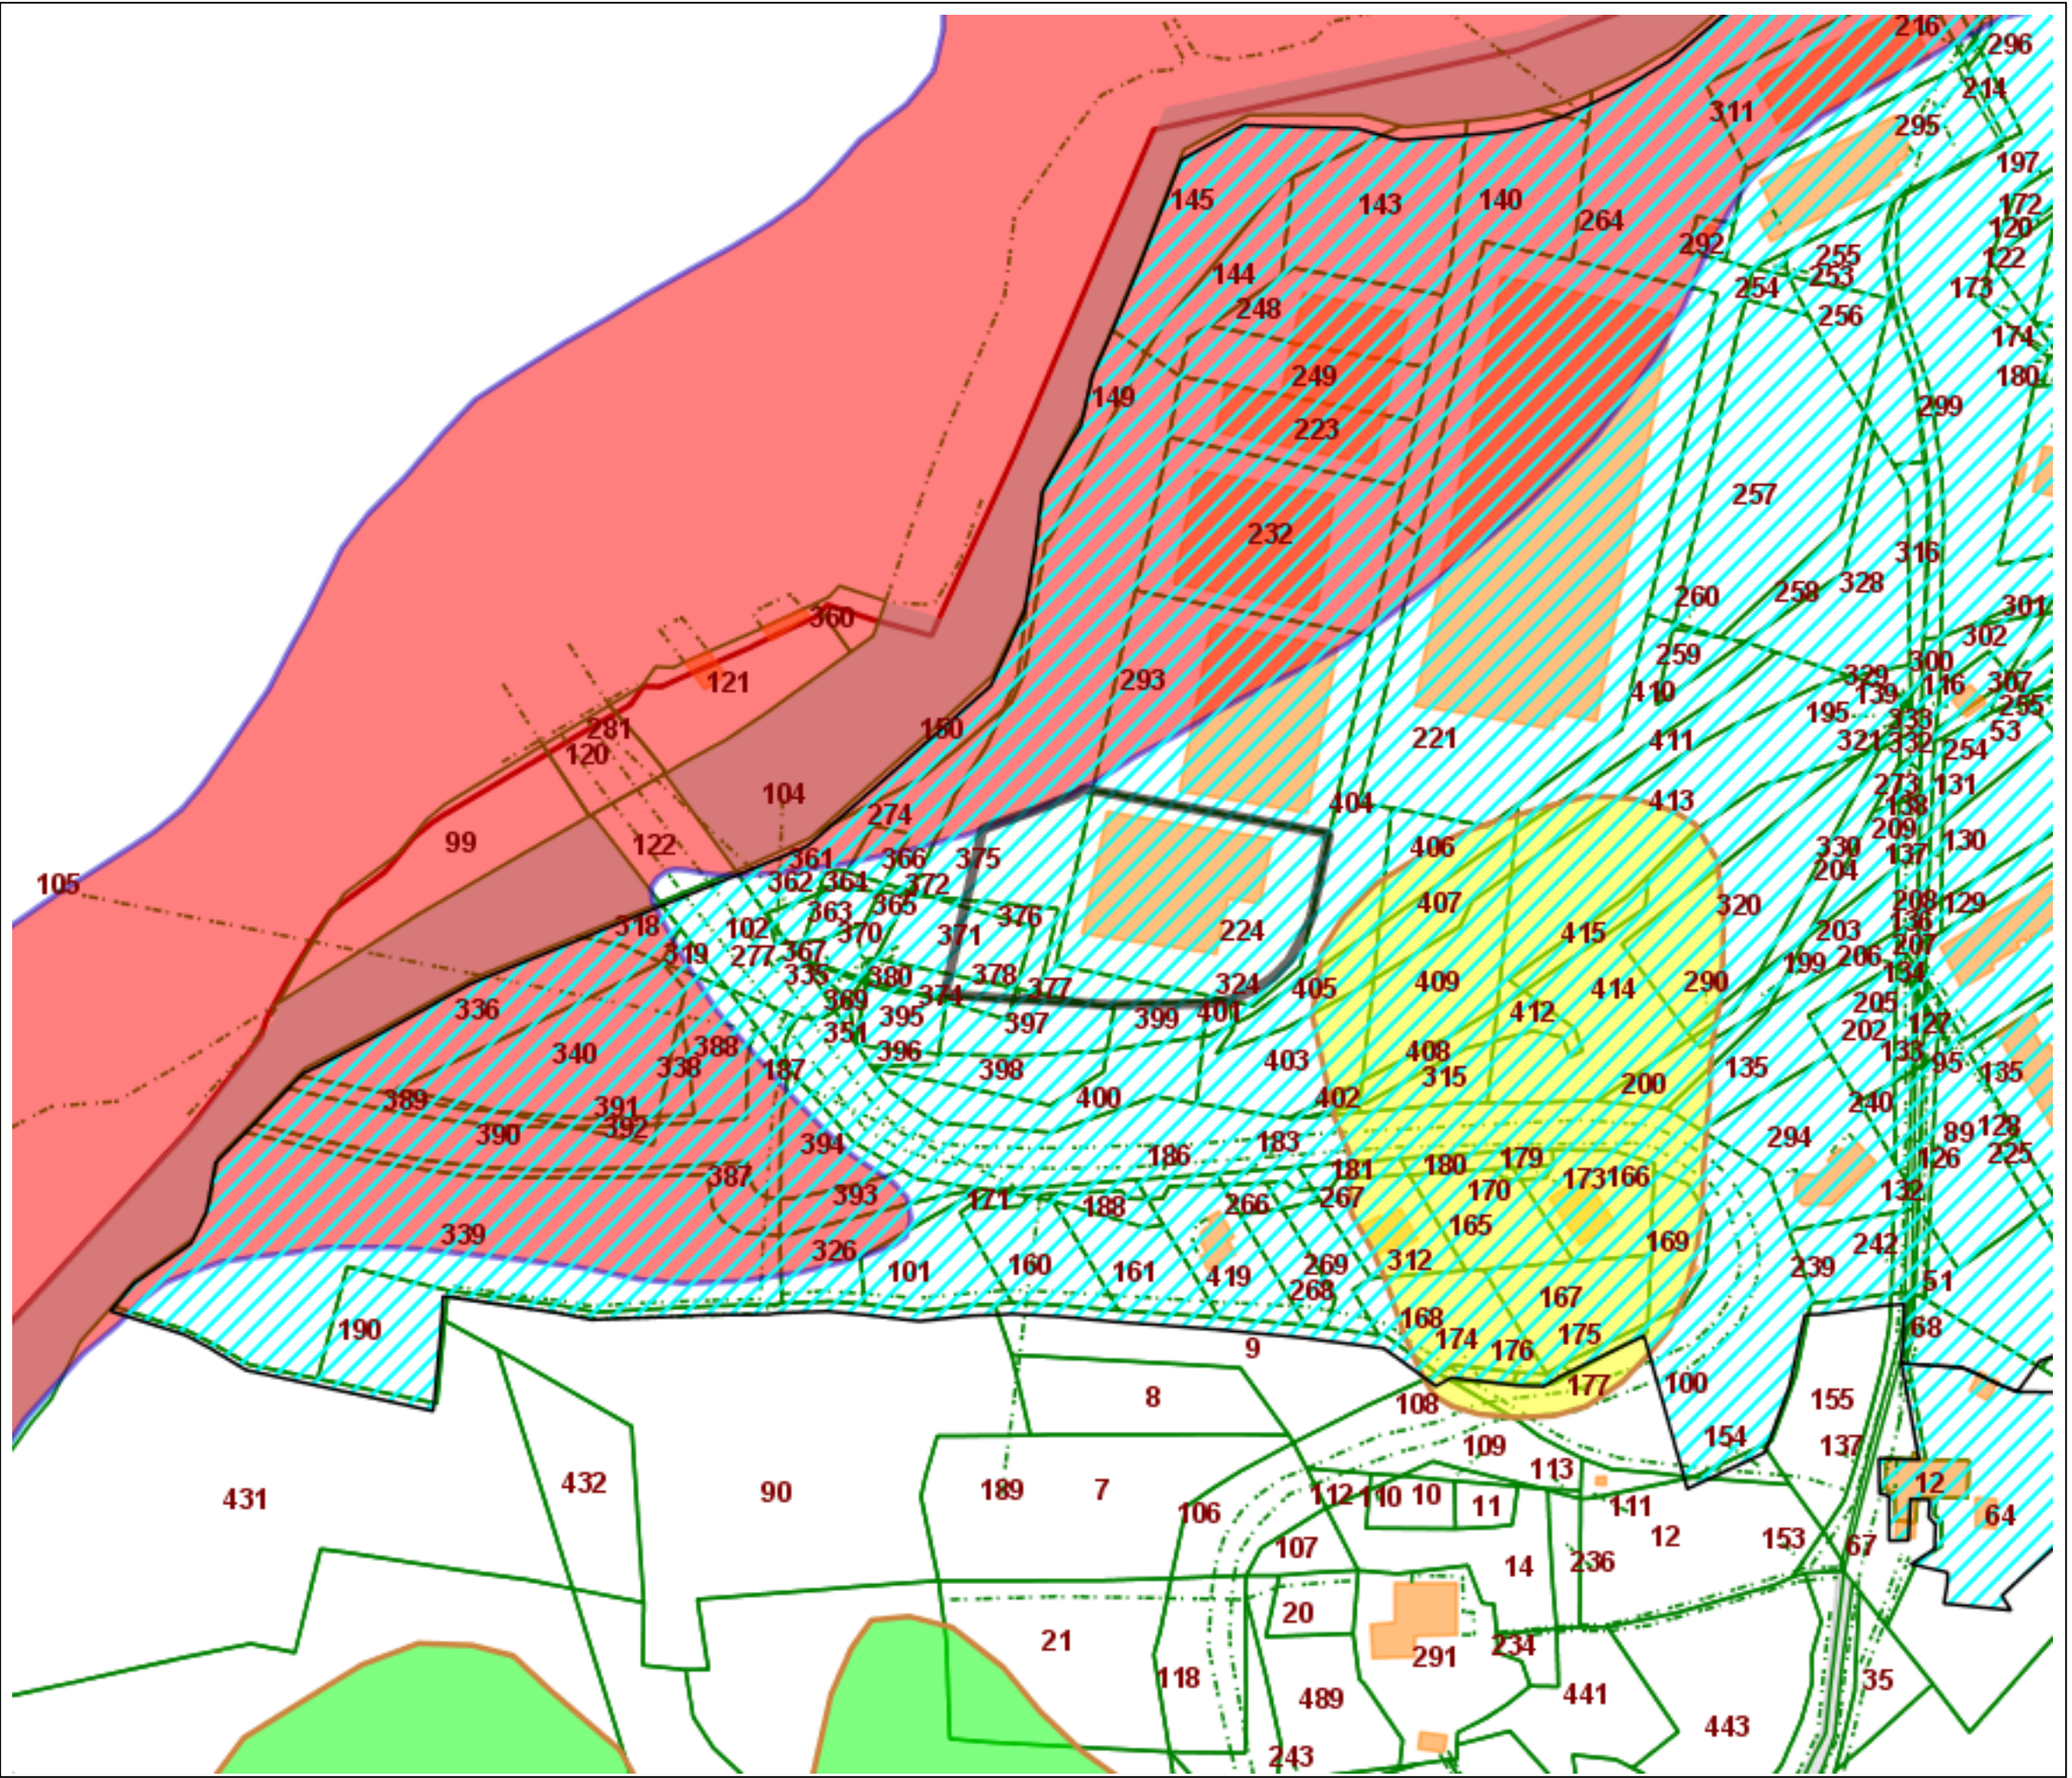

Comune di Urbino (Provincia di Pesaro-Urbino)

- Confine Comunale
- Particelle
- Acque Catastali
- Zone A
- Zone C
- Zone F
- Varianti in corso
- Fascia di rispetto Fano-Grosseto
- Frane Pericolosità Media P2
- Frane Pericolosità Molto Elevata P4
- Esondazioni Rischio Medio R2
- Esondazioni Rischio Molto Elevato R4
- Fabbricati
- Numeri particelle
- Strade Catastali
- Zone B
- Zone D
- Zone V
- StradeProgetto
- Frane Pericolosità Moderata P1
- Frane Pericolosità Elevata P3
- Esondazioni Rischio Moderato R1
- Esondazioni Rischio Elevato R3
- buffer

PAI

scala 1:2000

data: 10/8/2023