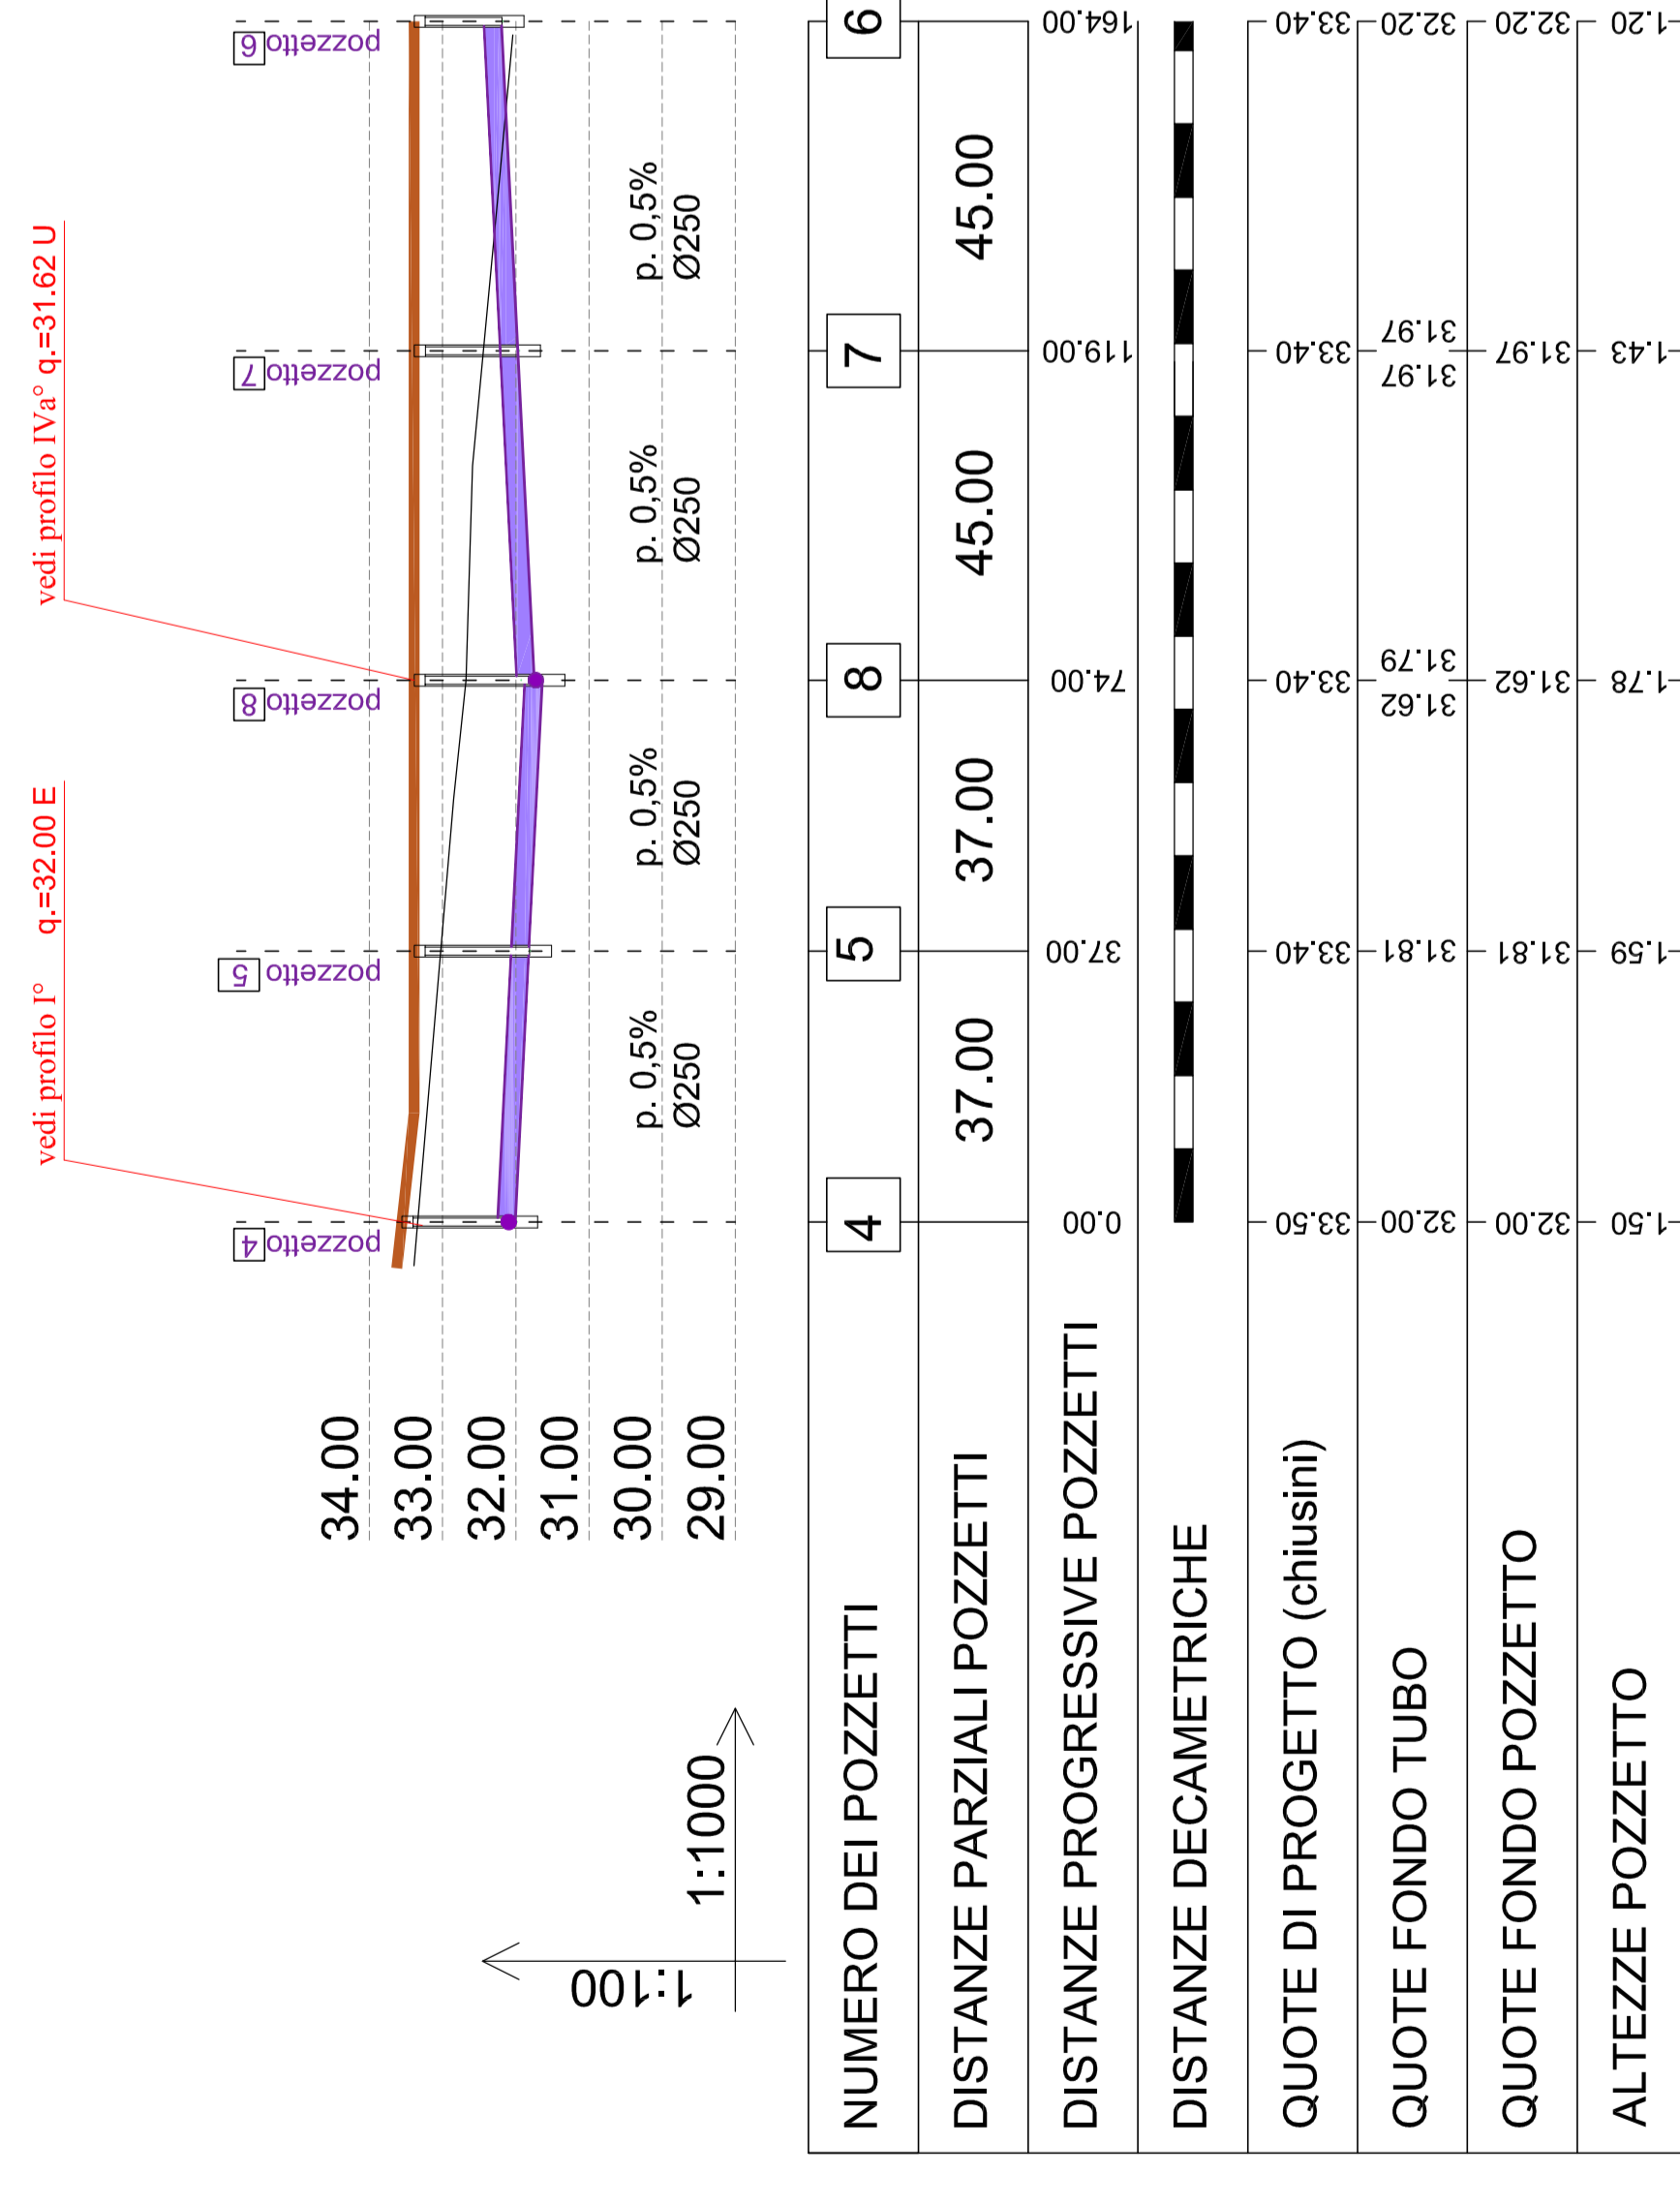

Comune di Pesaro

Piano Attuativo
P.A. 2.3.3
area di Chiusa di Ginestreto

PROPRIETA' :
SARINELLA S.p.A.
Via F.lli Rosselli 16- Pesaro
61012 Pesaro (PS) - Tel. 075/2324111
C.F. 01173830734

PROGETTISTI :
MILANO S.p.A. - Ing. Roberto Milani
Via S. Maria 10 - 00187 Roma
Tel. 06/498111 - Fax 06/498112
C.F. 01173830734

Profilo I° (Pozzetti n° 4-5-8-7-6)

vedi profilo IV° q=31.62 U

vedi profilo IV° q=32.00 E