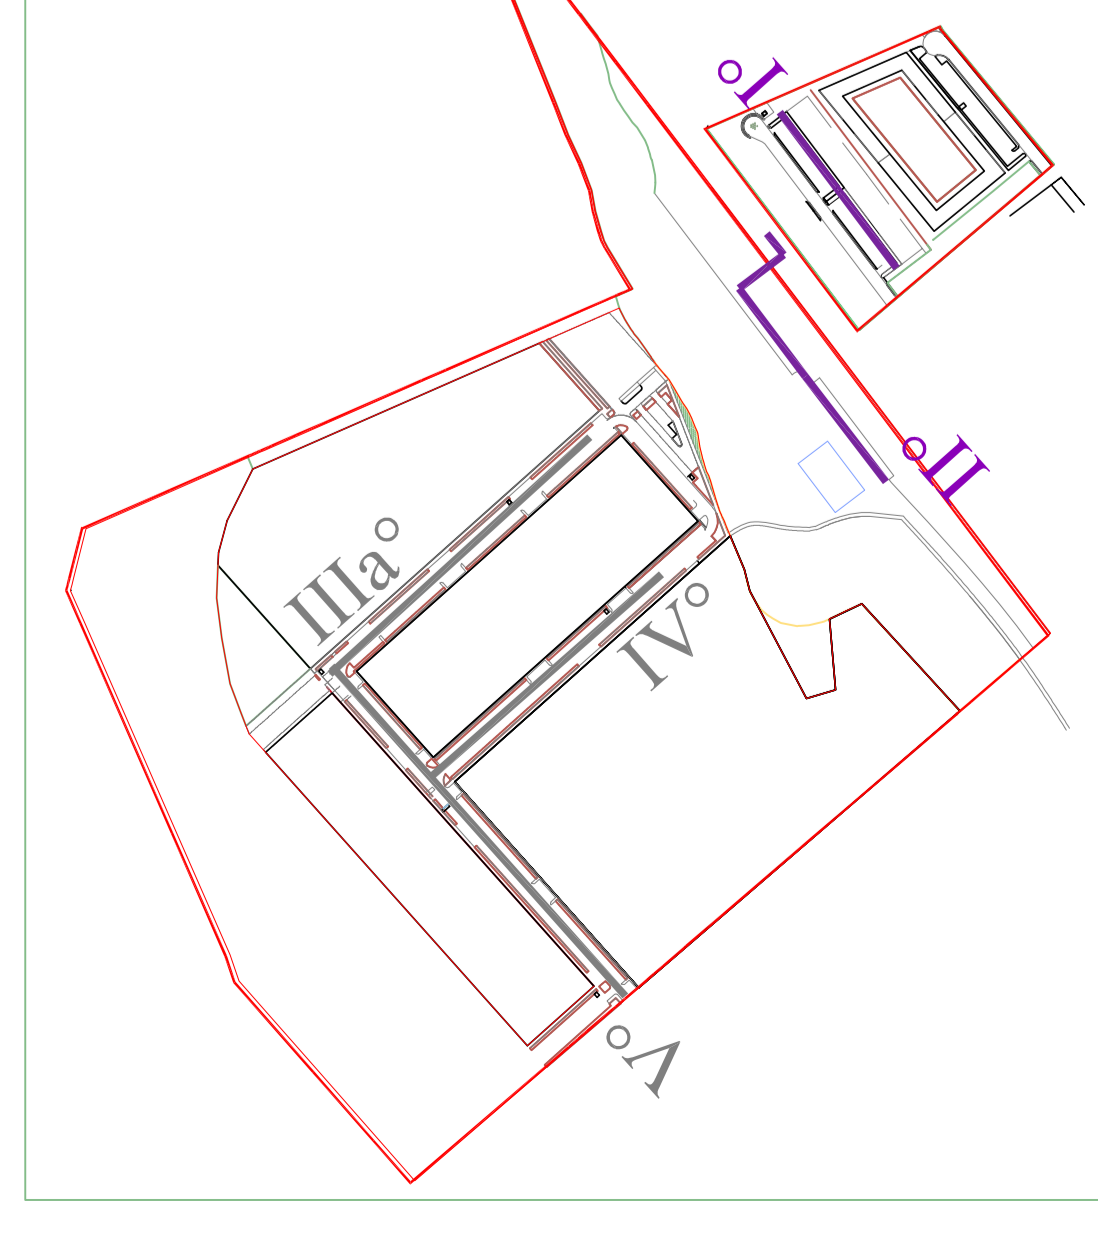

SCHEMA PROFILI

LEGENDA:

	PIANO DI CAMPAGNA ATTUALE
	QUOTE DI PROGETTO (CHIUSINI)
	TUBAZIONE
	POZZETTO
	QUOTA USCITA/ENTRATA FONDO TUBO DI RACCORDO

OGGETTO :

RETE FOGNARIA
Acque nere

- Profili a monte del Vallato Albani -

T2

gennaio 2019

Scala 1:1000 1:100

TAVOLA