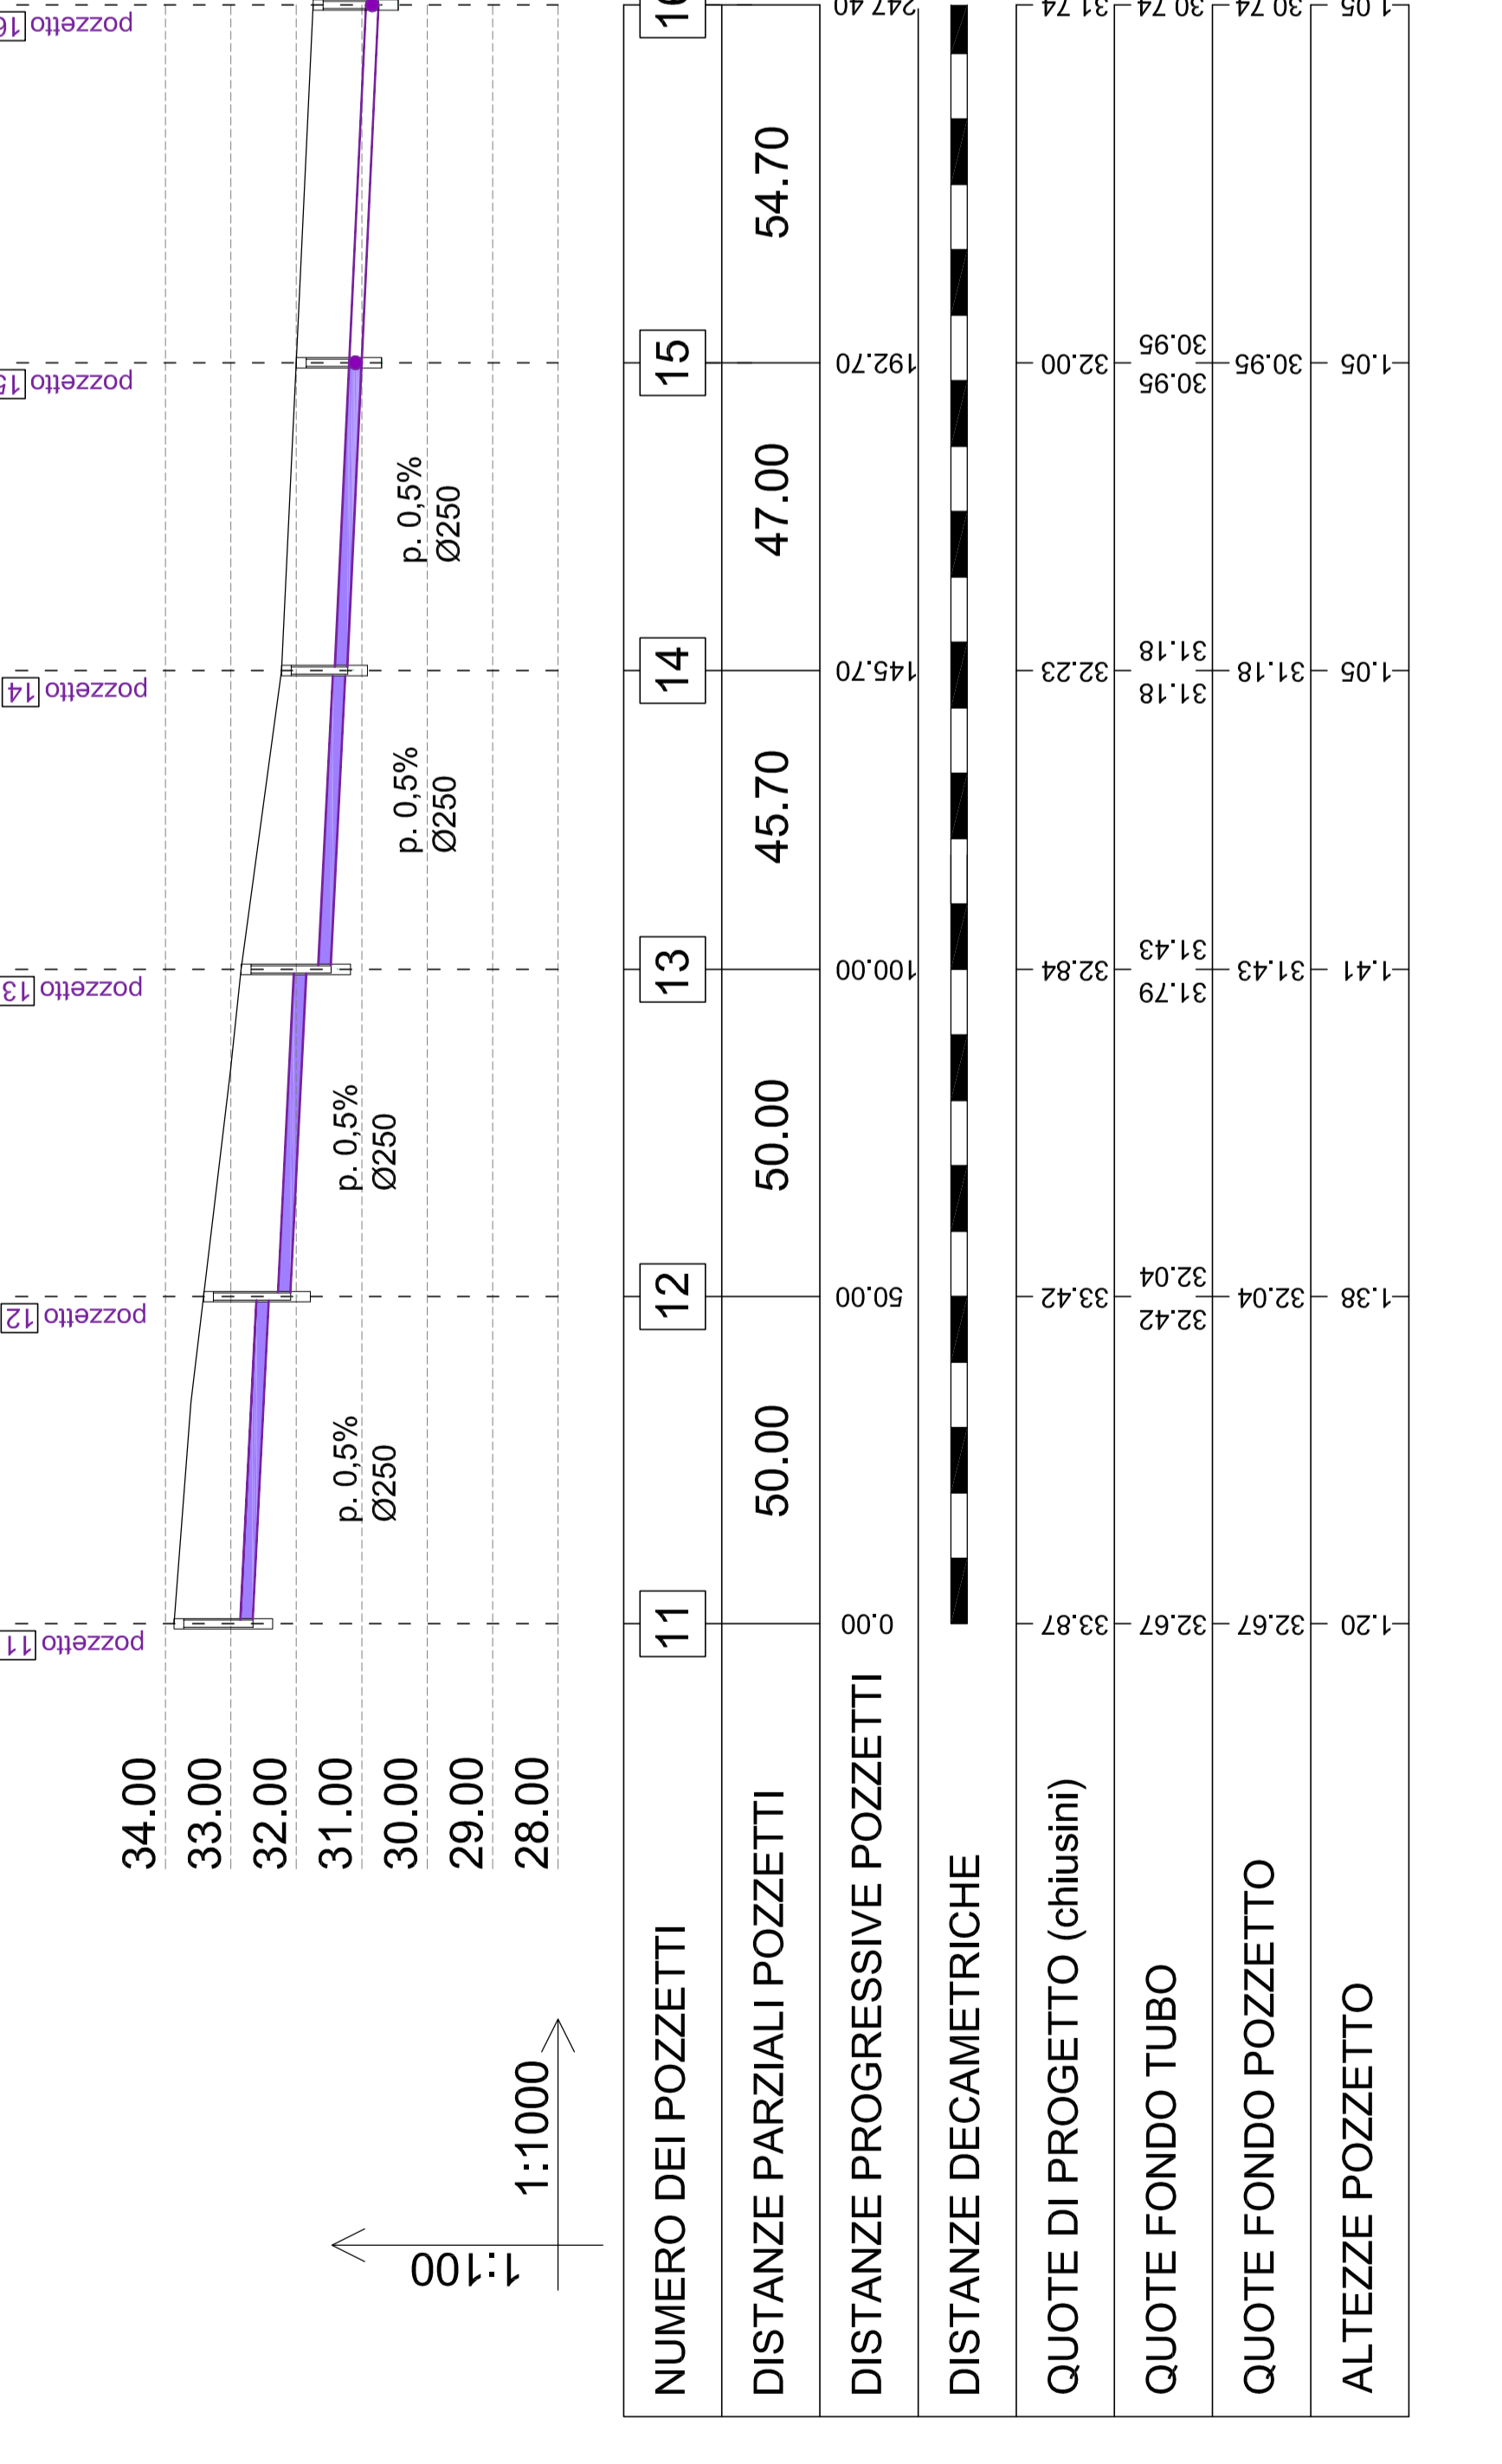

Profilo II° (Pozzetti n° 11-12-13-14-15)