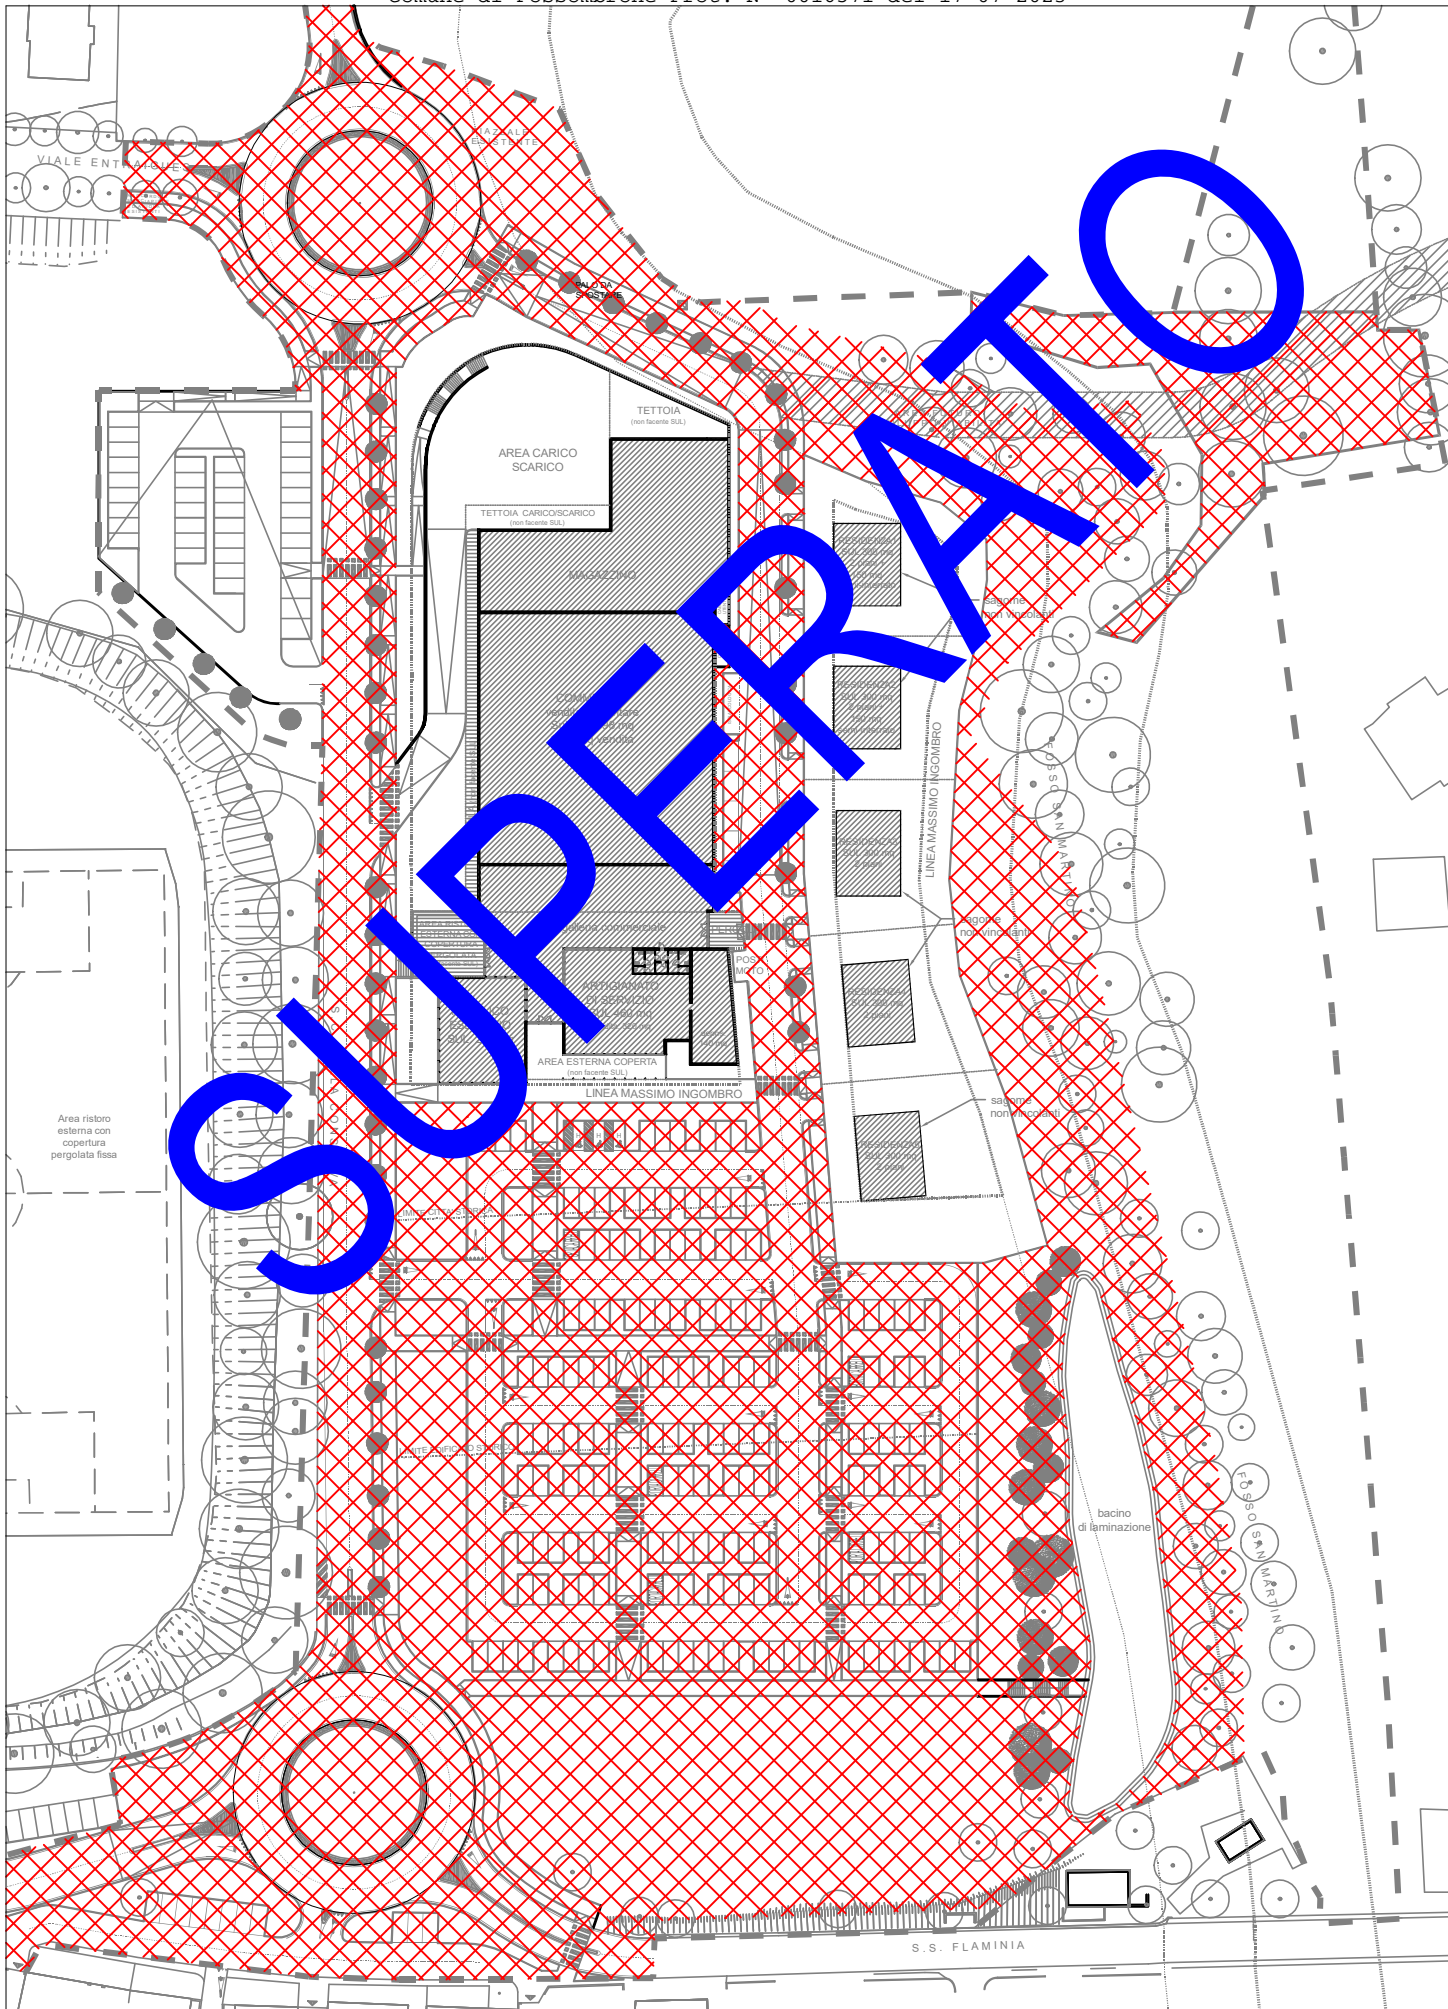

PIANO PARTICOLAREGGIATO

LOC. SAN MARTINO DI FOSSOMBRONE (PU)

SS 3 VIA FLAMINIA INCROCIO VIA DELLA CONSERVA

AREE PUBBLICHE

 **AREE PUBBLICHE**

Agg. Gennaio 2022

SCALA 1/2000

SUPERATO

 AREE PUBBLICHE

SCALA 1/2000