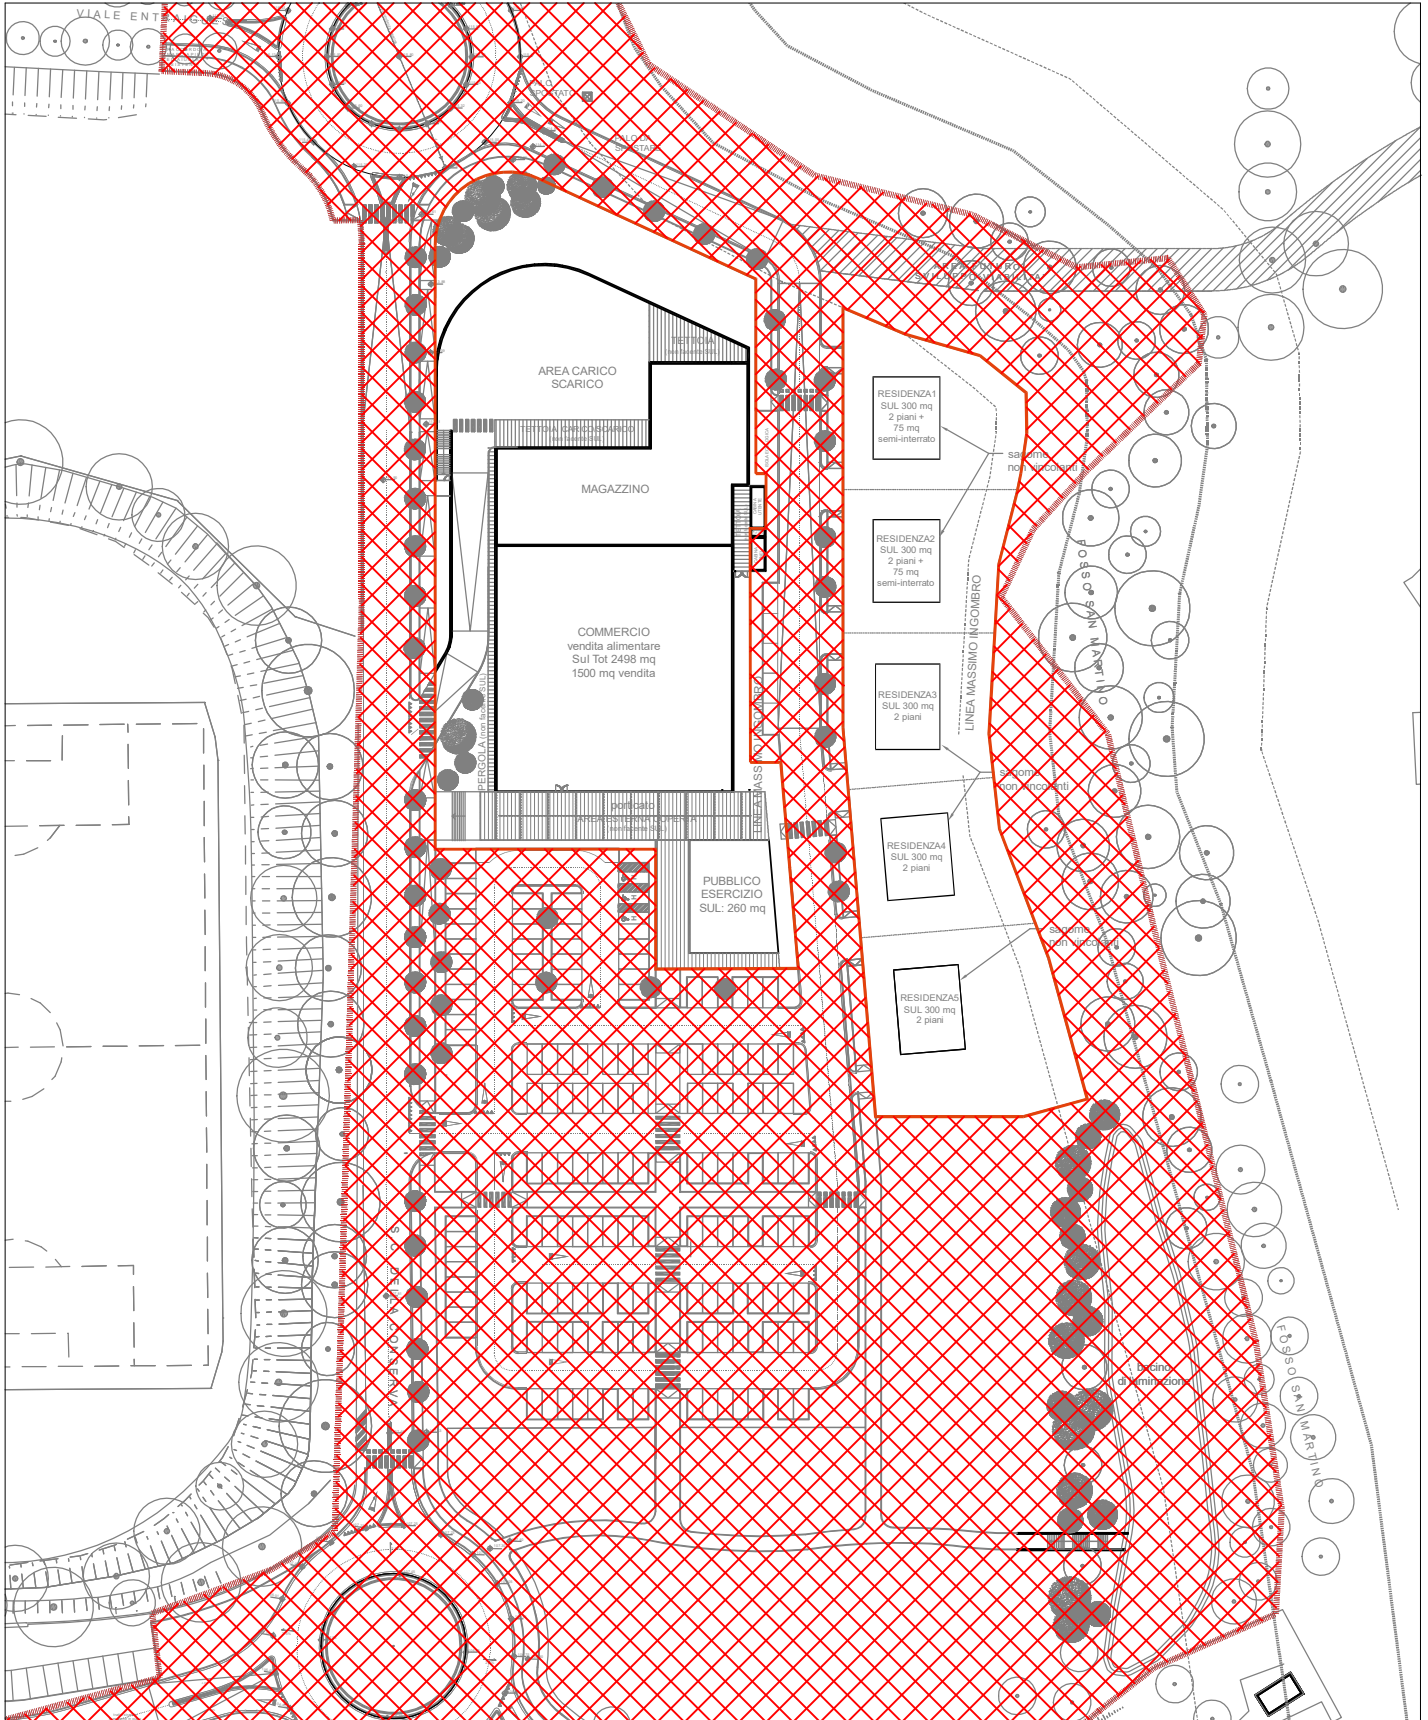

PIANO PARTICOLAREGGIATO

LOC. SAN MARTINO DI FOSSOMBRONE (PU)

SS 3 VIA FLAMINIA INCROCIO VIA DELLA CONSERVA

AREE PUBBLICHE

 **AREE PUBBLICHE**

Agg. Gennaio 2022

SCALA 1/2000

SUPERATO

 AREE PUBBLICHE

SCALA 1/2000