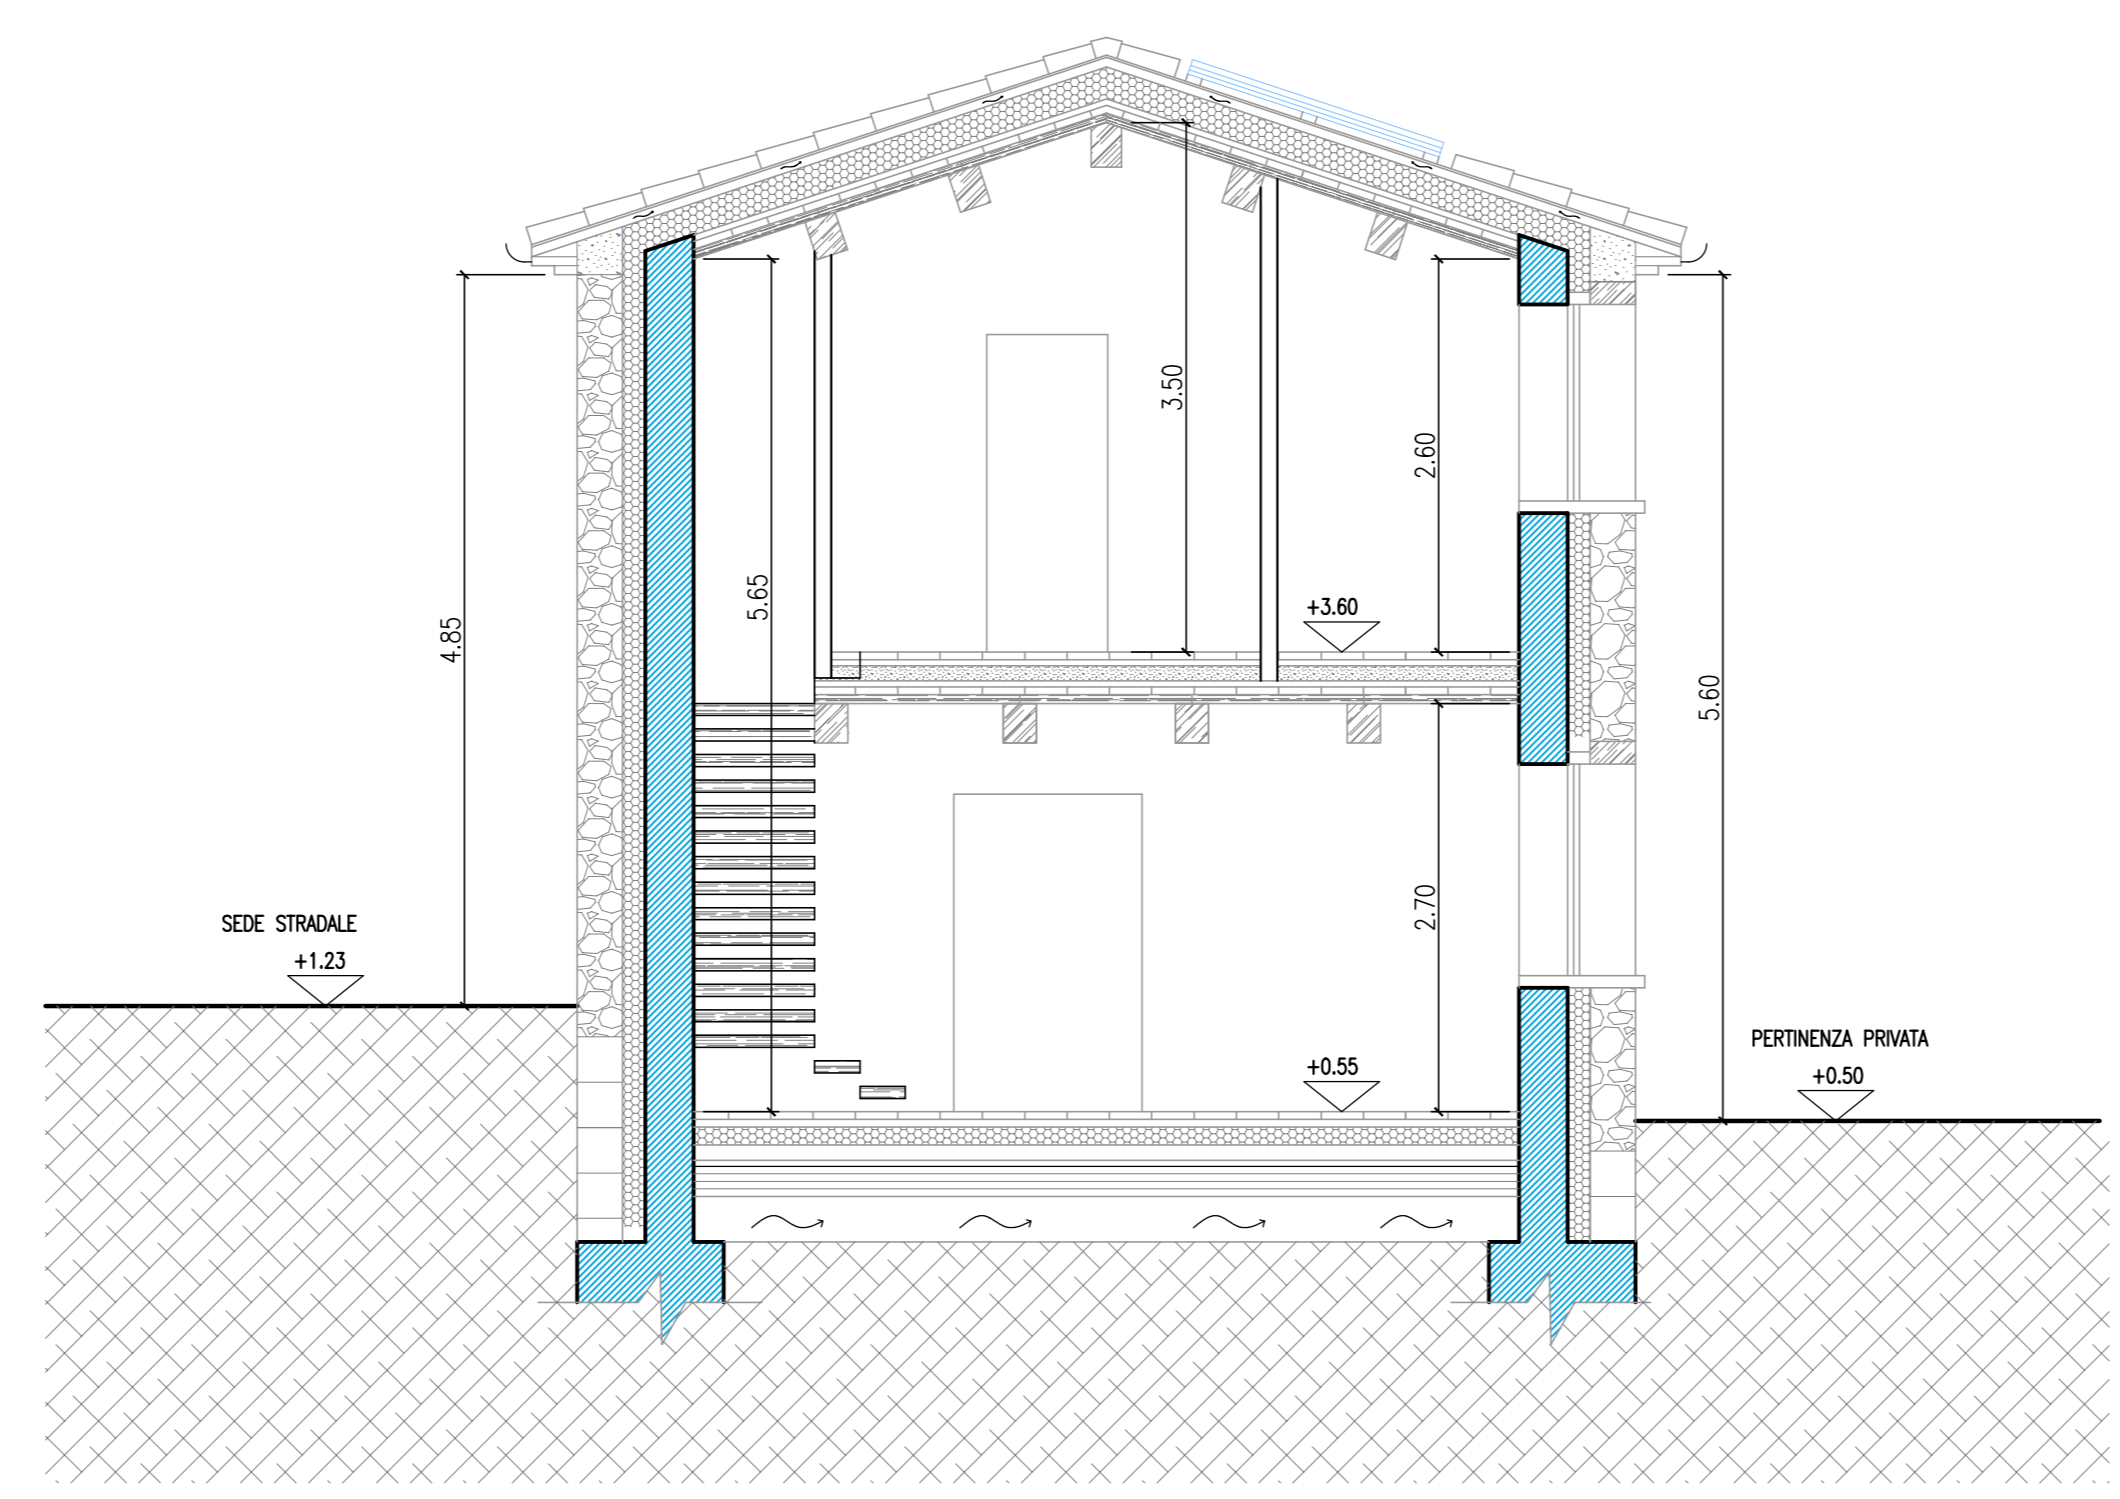

PIANO TERRA

SEZIONE TRASVERSALE

PROSPETTO NORD

PROSPETTO NORD-EST

PIANO PRIMO

SEZIONE TRASVERSALE

PROSPETTO SUD

PROSPETTO SUD-OVEST

COMUNE di CARPEGNA
 PROVINCIA DI PESARO-URBINO
 OGGETTO: PIANO DI RECUPERO DI INIZIATIVA PRIVATA
 PER RISTRUTTURAZIONE EDILIZIA CON DEMOLIZIONE
 RICOSTRUZIONE ED AMPLIAMENTO FABBRICATI URBANI
 SITI NEL CAPOUOGO IN VIA ALDO MORO (ex Caladea)
 C.E.U. foglio 16 particelle 976 e 1126
HABITAT STUDIO
 associato
 Via Marconi 5 - 47863 Novafeltria (RN)
 Tel/Fax 0541/920189 p.iva 01313610410
 PROGETTISTA
 Arch. Luca Battistini
 PROPRIETA': BRISIGOTTI NAZARIO
 TAVOLA: ARCHITETTONICO ABITAZIONE
 SCALA 1:50 Maggio 2024