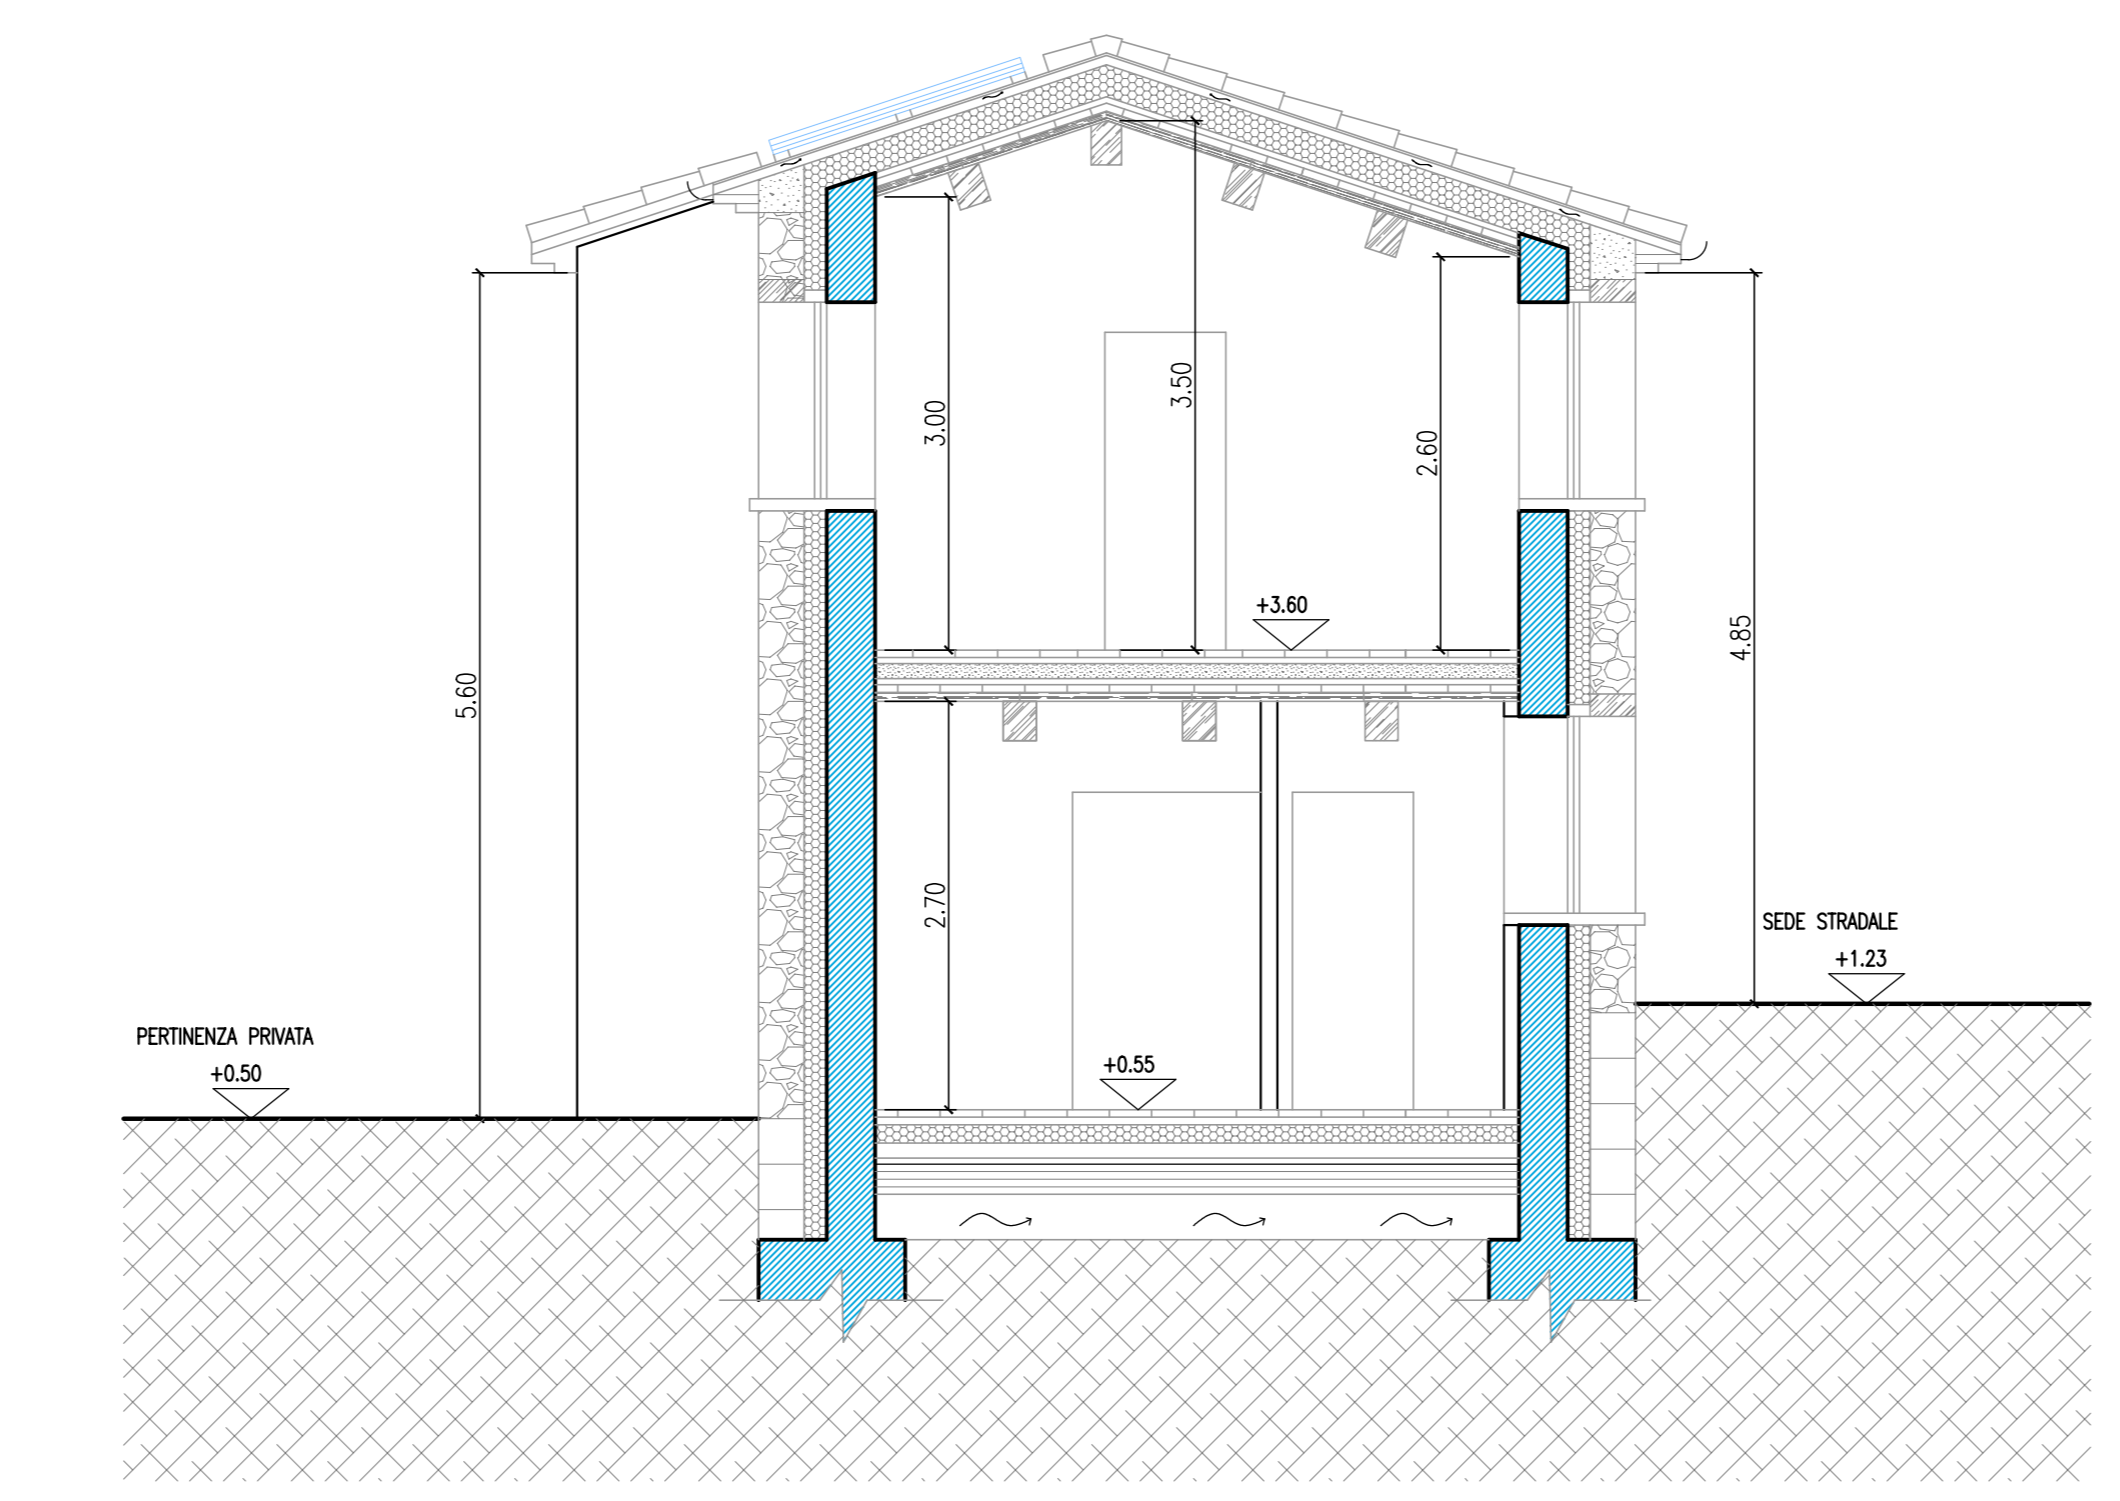

PIANO TERRA

SEZIONE TRASVERSALE

PROSPETTO NORD

PROSPETTO NORD-EST

PIANO PRIMO

SEZIONE TRASVERSALE

PROSPETTO SUD

PROSPETTO SUD-OVEST

COMUNE di CARPEGNA
 PROVINCIA DI PESARO-URBINO
 OGGETTO: PIANO DI RECUPERO DI INIZIATIVA PRIVATA
 PER RISTRUTTURAZIONE EDILIZIA CON DEMOLIZIONE
 RICOSTRUZIONE ED AMPLIAMENTO FABBRICATI URBANI
 SITI NEL CAPOUOGO IN VIA ALDO MORO (ex Caladea)
 C.E.U. foglio 16 particelle 976 e 1126
HABITAT STUDIO
 associato
 Via Marconi 5 - 47863 Novafeltria (RN)
 Tel/Fax 0541/920189 p.iva 01313610410
 PROGETTISTA
 Arch. Luca Battistini
 PROPRIETA': BRISIGOTTI NAZARIO
 TAVOLA: ARCHITETTONICO ABITAZIONE
 SCALA 1:50 Maggio 2024