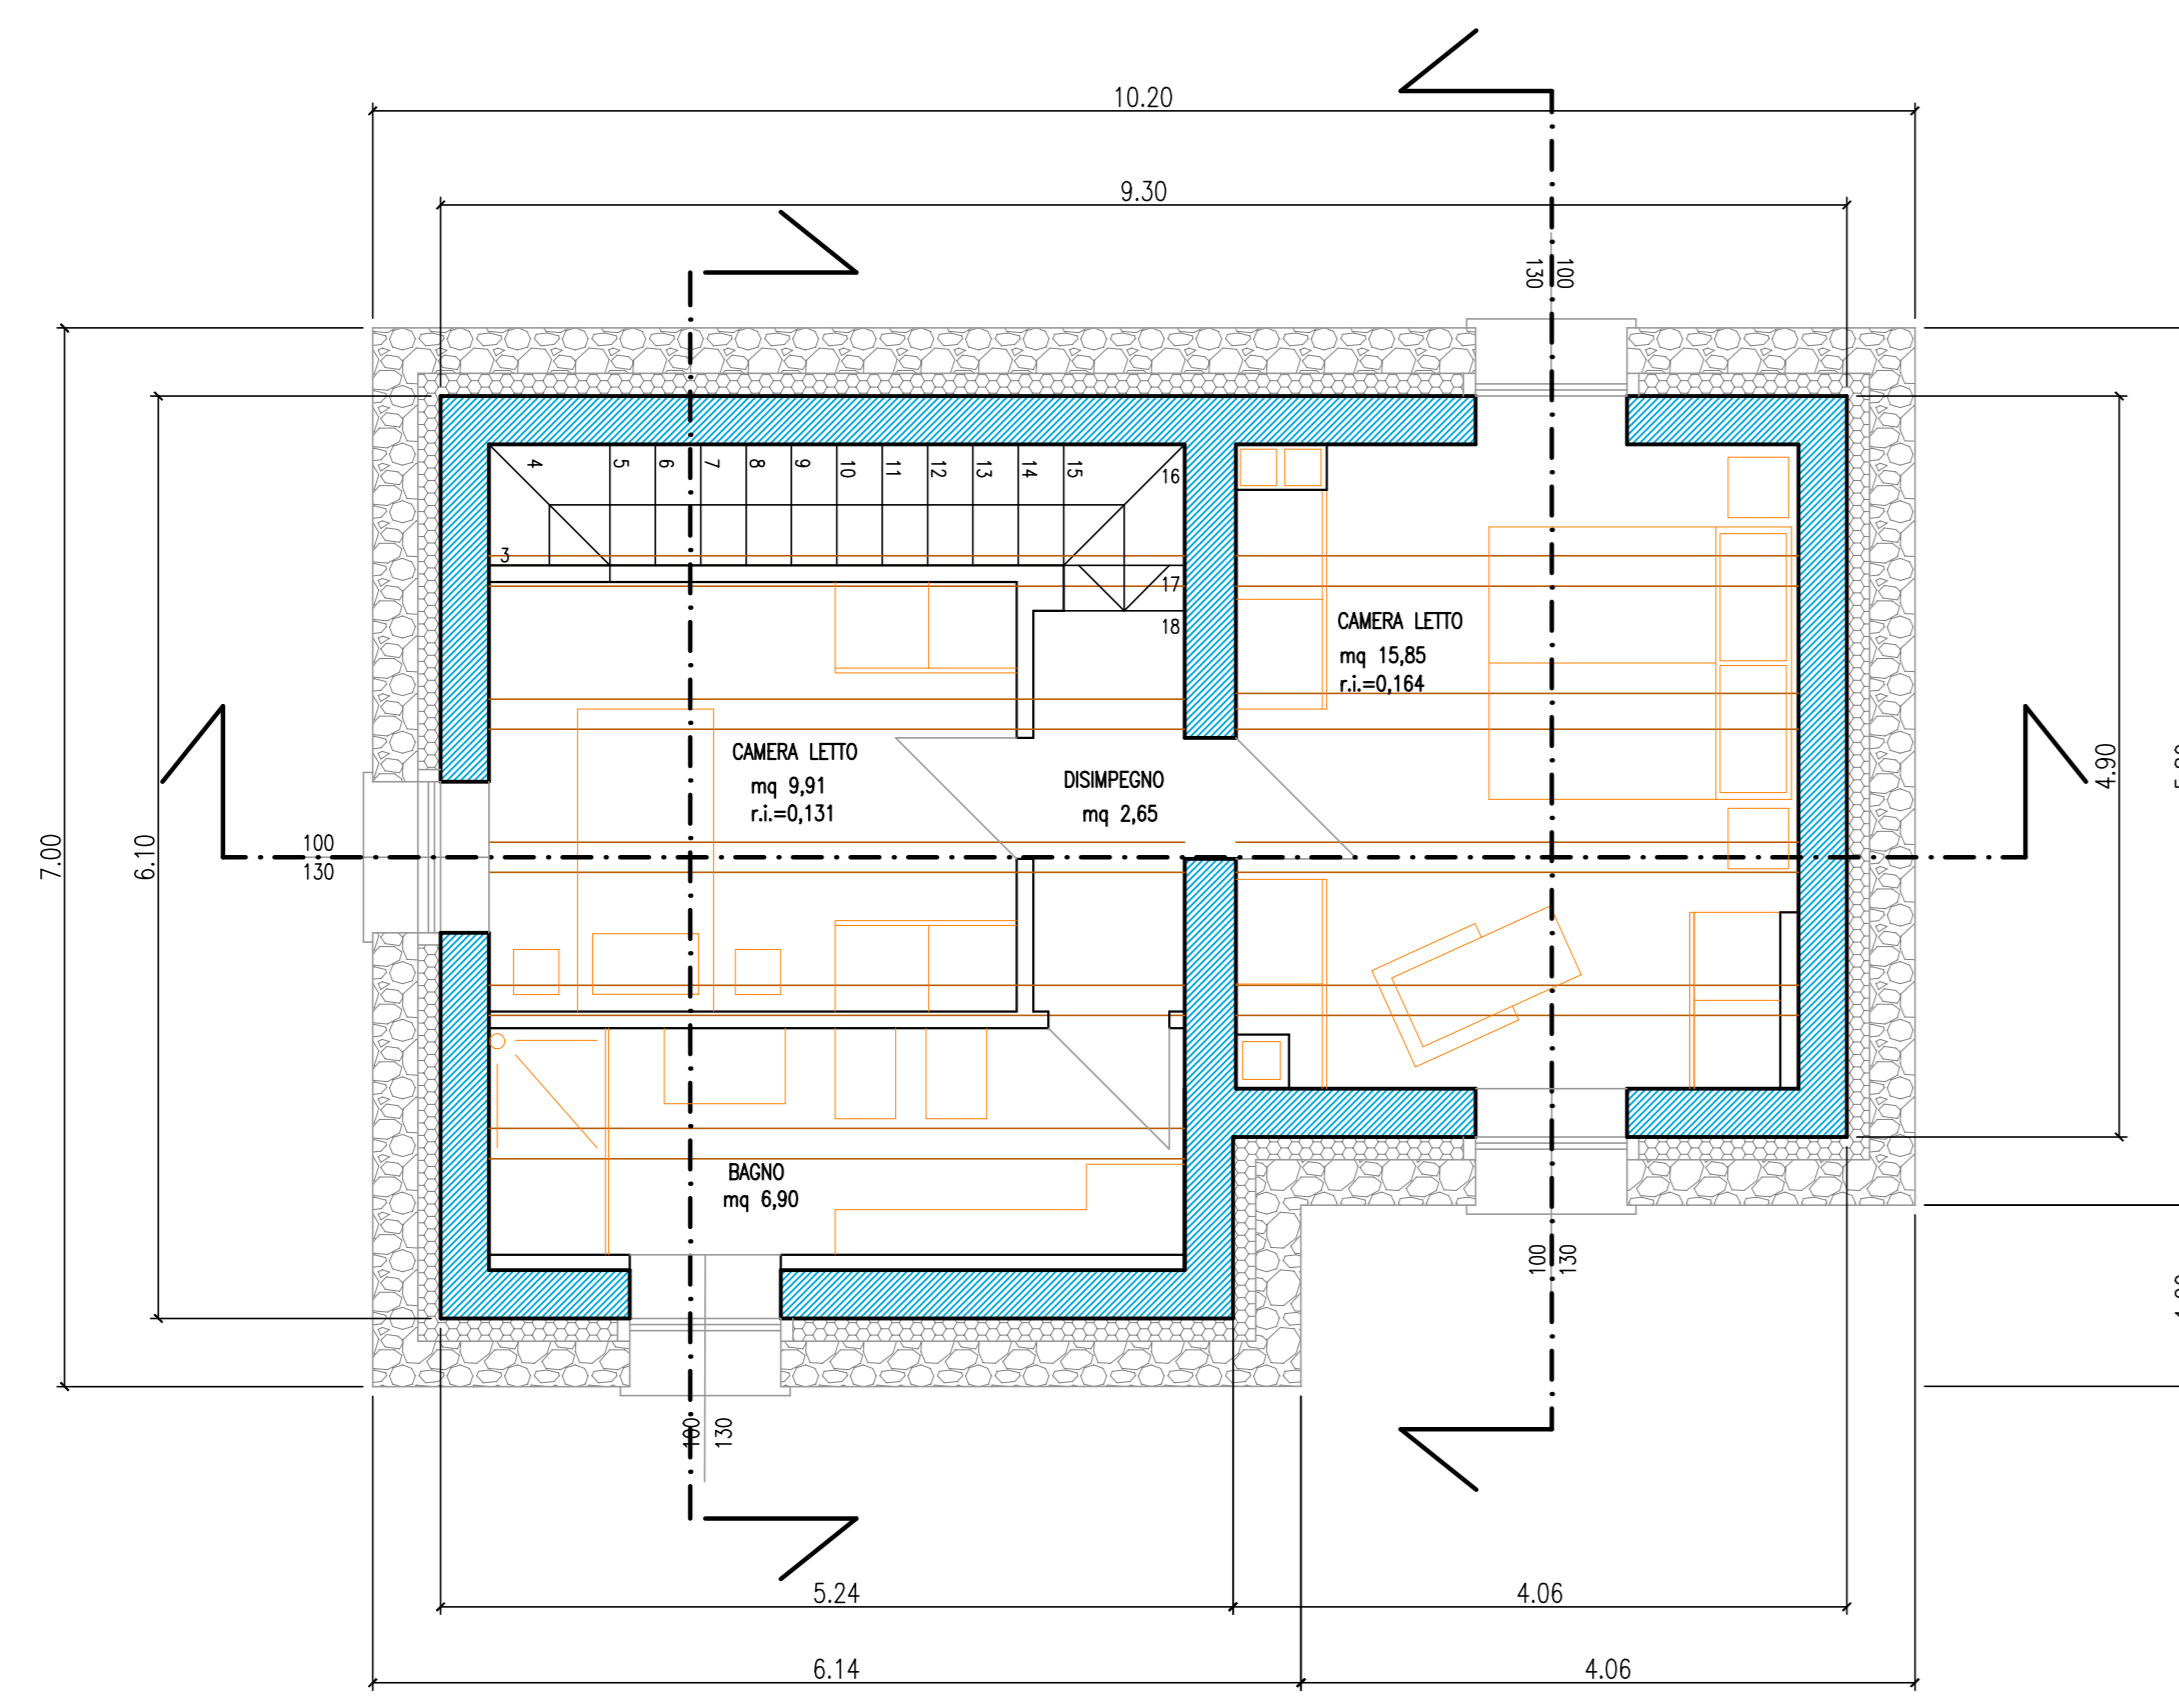

PIANO TERRA

SEZIONE TRASVERSALE

PROSPETTO NORD

PROSPETTO NORD-EST

PIANO PRIMO

SEZIONE TRASVERSALE

PROSPETTO SUD

PROSPETTO SUD-OVEST

COMUNE di CARPEGNA
 PROVINCIA DI PESARO-URBINO
 OGGETTO: PIANO DI RECUPERO DI INIZIATIVA PRIVATA
 PER RISTRUTTURAZIONE EDILIZIA CON DEMOLIZIONE
 RICOSTRUZIONE ED AMPLIAMENTO FABBRICATI URBANI
 SITI NEL CAPOUOGO IN VIA ALDO MORO (ex Caladea)
 C.E.U. foglio 16 particelle 976 e 1126
HABITAT STUDIO
 associato
 Via Marconi 5 - 47863 Novafeltria (RN)
 Tel/Fax 0541/920189 p.iva 01313610410
 PROGETTISTA
 Arch. Luca Battistini
 PROPRIETA': BRISIGOTTI NAZARIO
 TAVOLA: ARCHITETTONICO ABITAZIONE
 SCALA 1:50 Maggio 2024