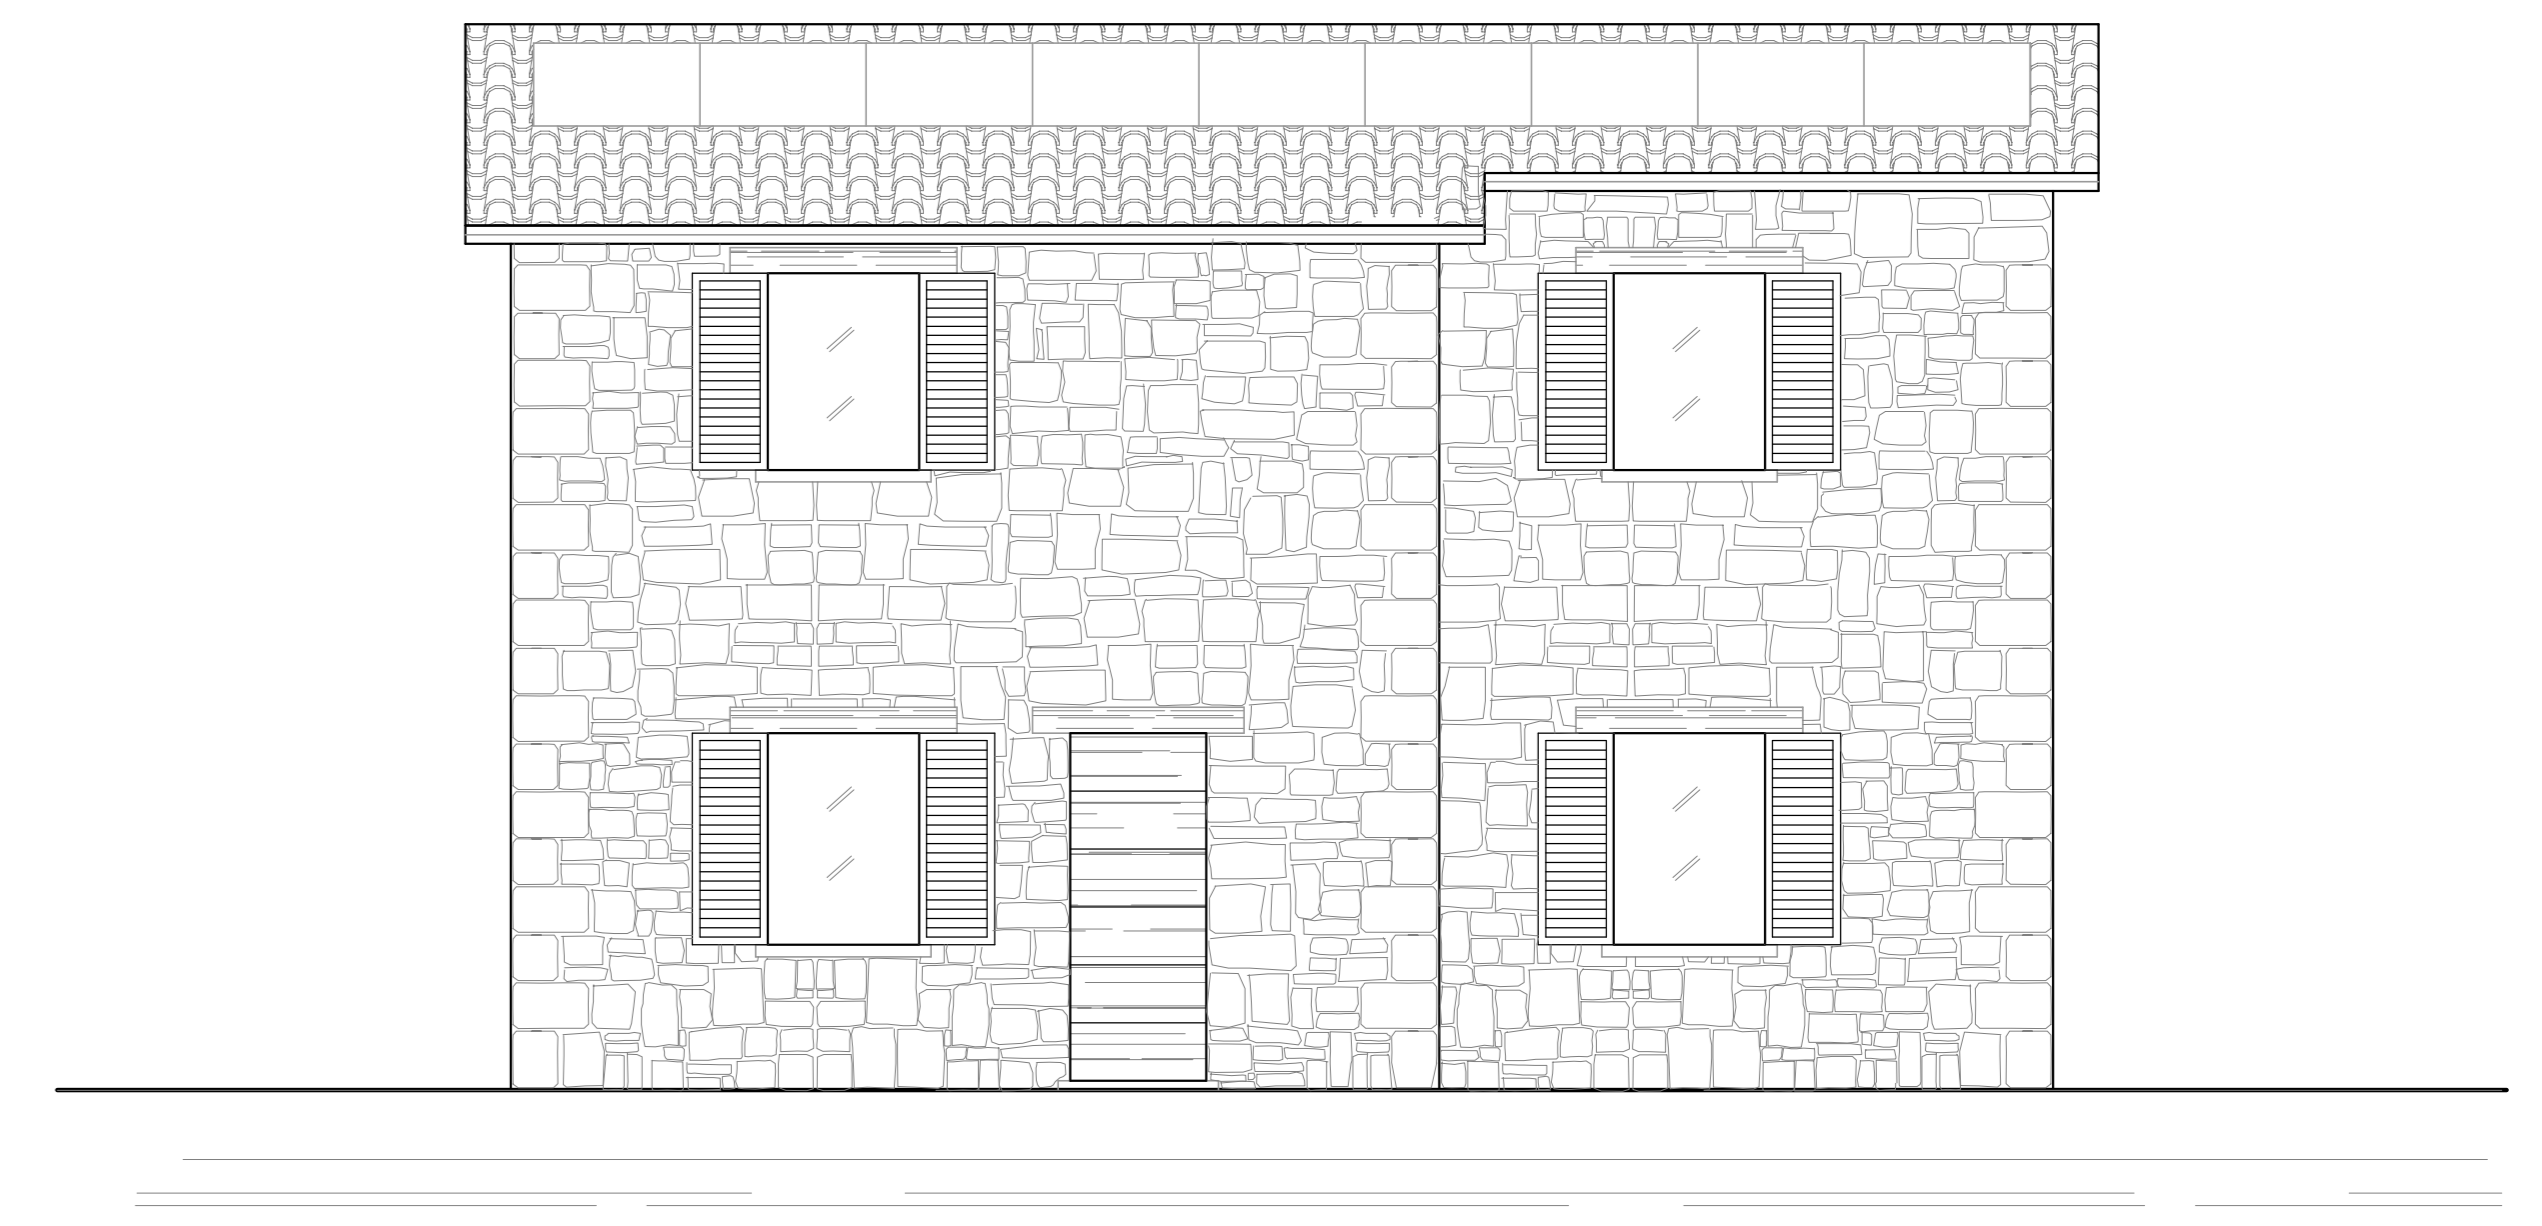

PIANO TERRA

SEZIONE TRASVERSALE

PROSPETTO NORD

PROSPETTO NORD-EST

PIANO PRIMO

SEZIONE TRASVERSALE

PROSPETTO SUD

PROSPETTO SUD-OVEST

COMUNE di CARPEGNA
 PROVINCIA DI PESARO-URBINO
 OGGETTO: PIANO DI RECUPERO DI INIZIATIVA PRIVATA
 PER RISTRUTTURAZIONE EDILIZIA CON DEMOLIZIONE
 RICOSTRUZIONE ED AMPLIAMENTO FABBRICATI URBANI
 SITI NEL CAPOUOGO IN VIA ALDO MORO (ex Caladea)
 C.E.U. foglio 16 particelle 976 e 1126
HABITAT STUDIO
 associato
 Via Marconi 5 - 47863 Novafeltria (RN)
 Tel/Fax 0541/920189 p.iva 01313610410
 PROGETTISTA
 Arch. Luca Battistini
 PROPRIETA': BRISIGOTTI NAZARIO
 TAVOLA: ARCHITETTONICO ABITAZIONE
 SCALA 1:50 Maggio 2024