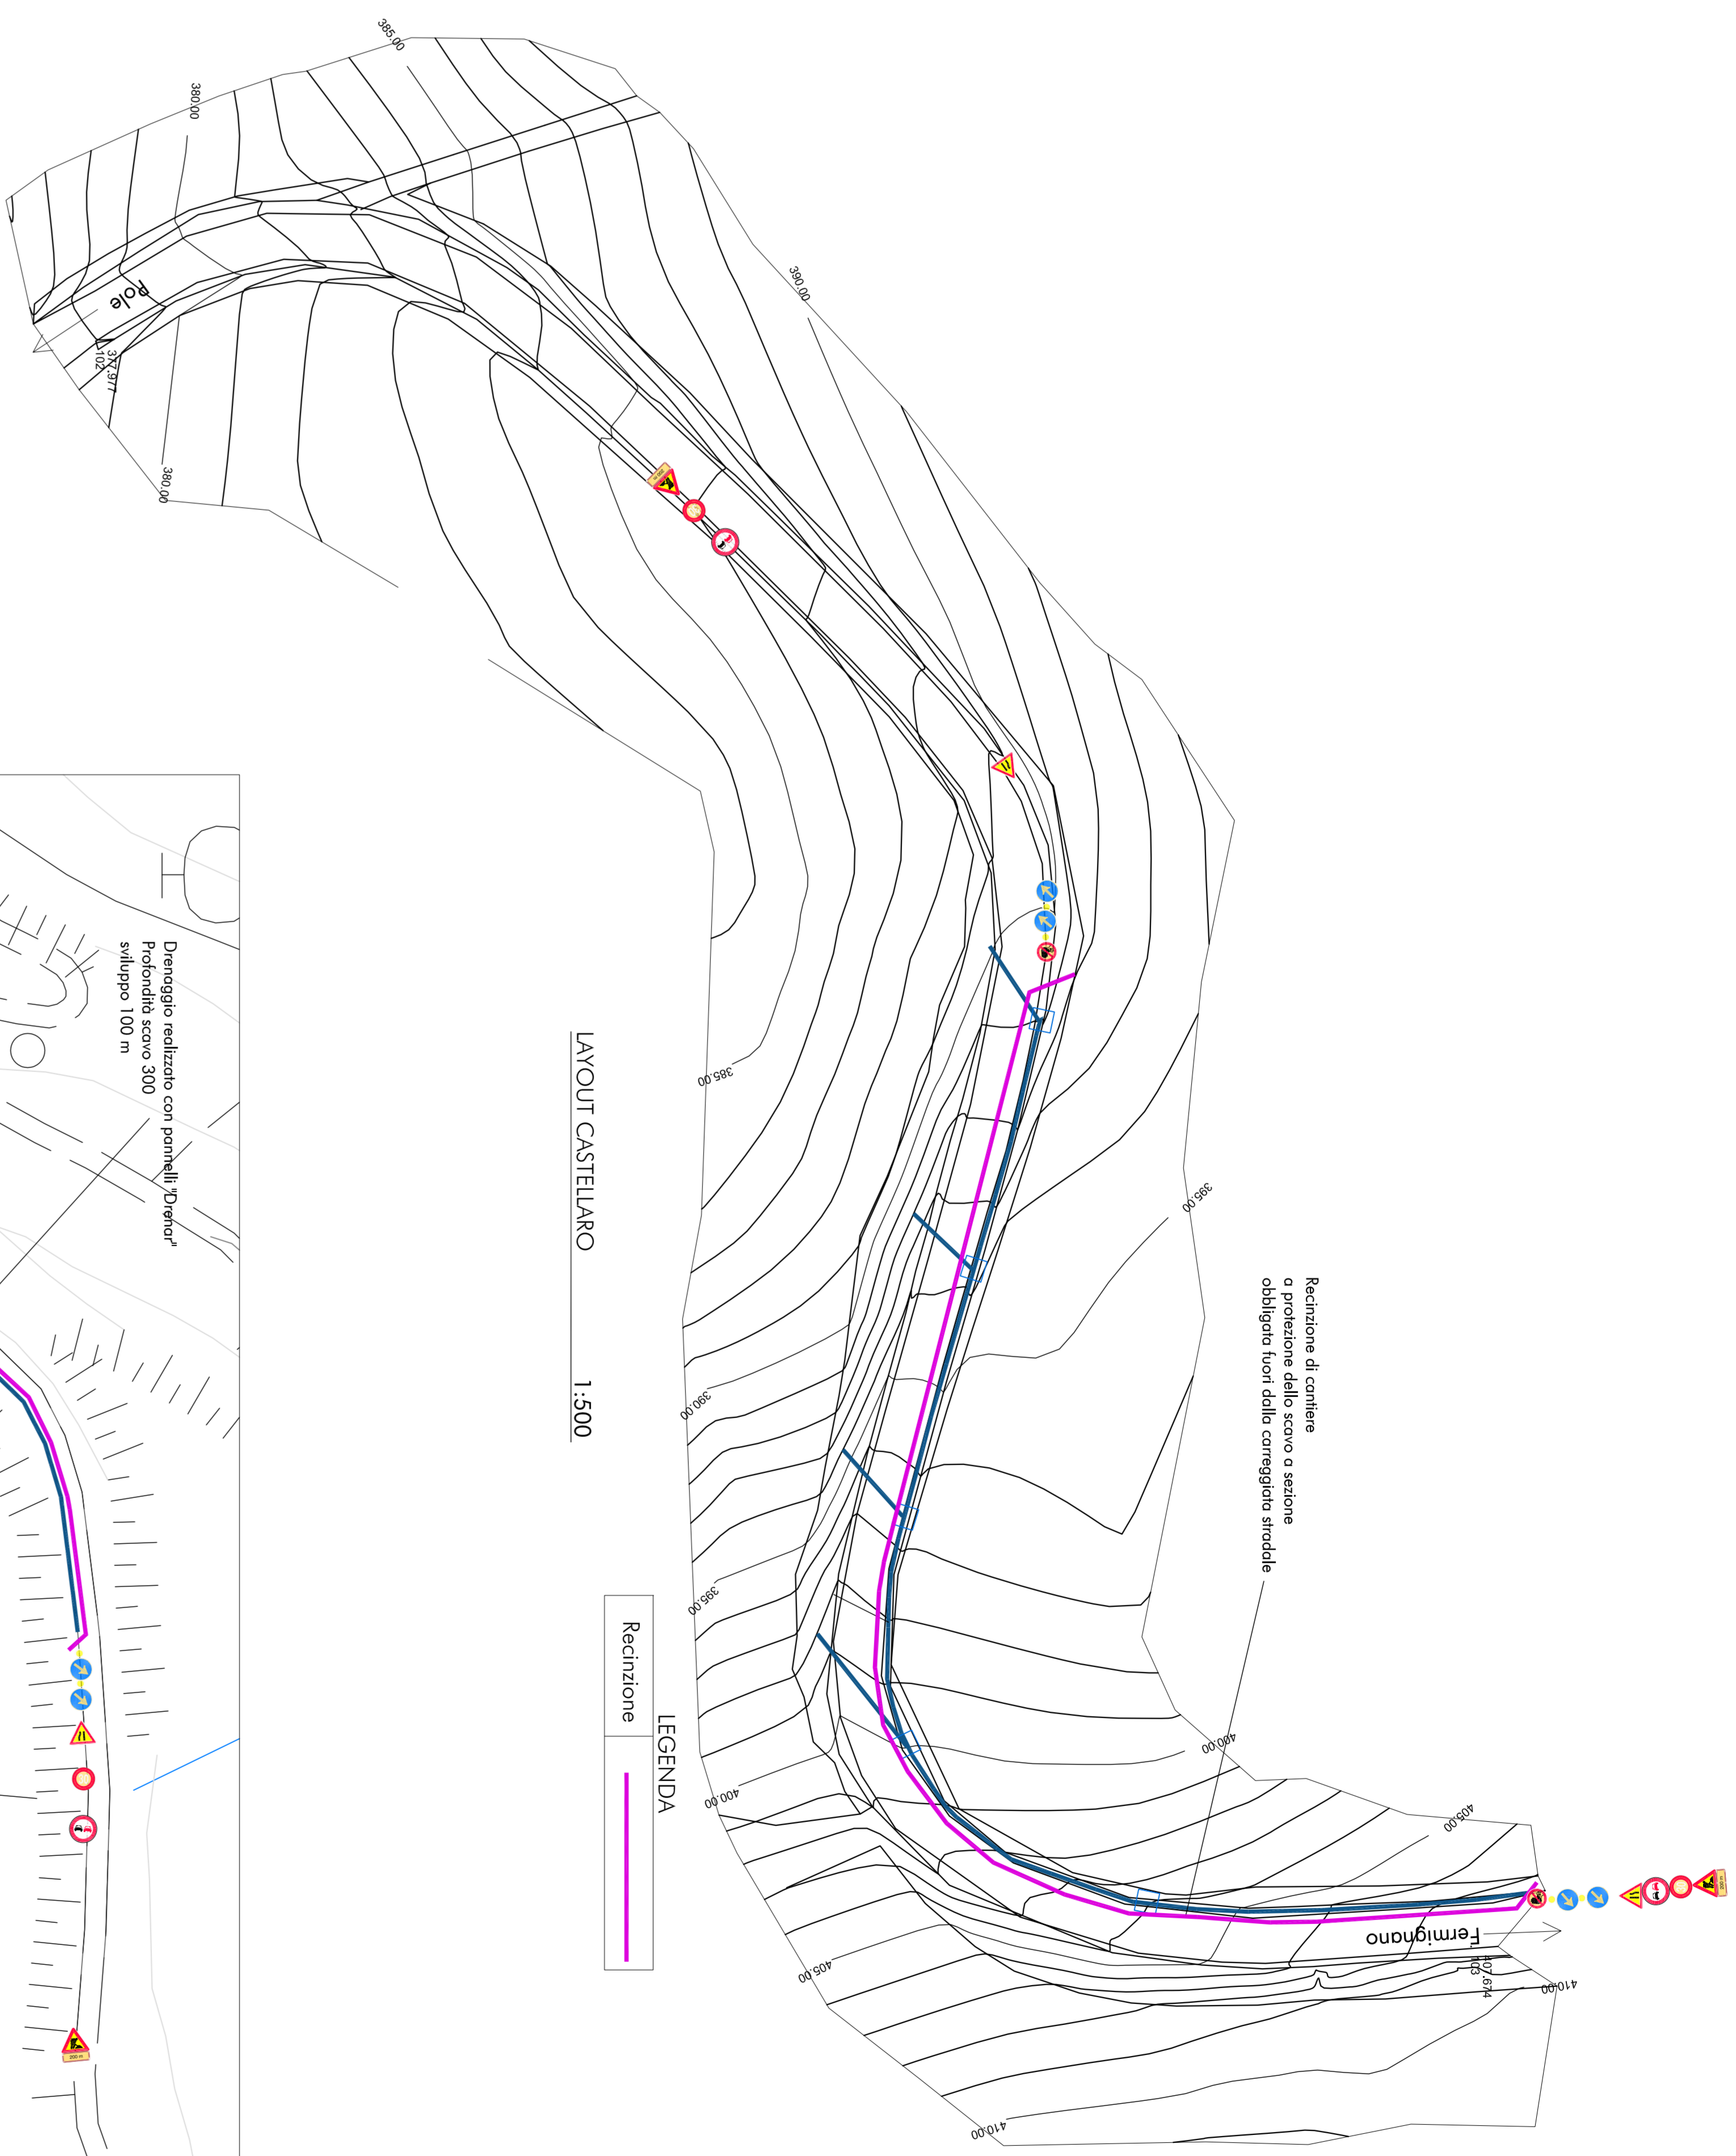

LEGENDA
Recinzione

LEGENDA
Recinzione

LEGENDA
Recinzione

PLANIMETRIA
1:1000

LEGENDA
Recinzione

LEGENDA
Recinzione

LEGENDA
Recinzione

LEGENDA
Recinzione

Acquilogna

SET 21

PROGETTO

art inc
studio associato

10 LAYOUT DI CANTIERE

Intervento
Progetto di cantiere in un'area di intervento di tipo residenziale. Relazione tecnica, tecnica e economica della progettazione.

Completato
Realizzazione del cantiere di Acquilogna. Relazione tecnica, tecnica e economica della progettazione.

10/2021