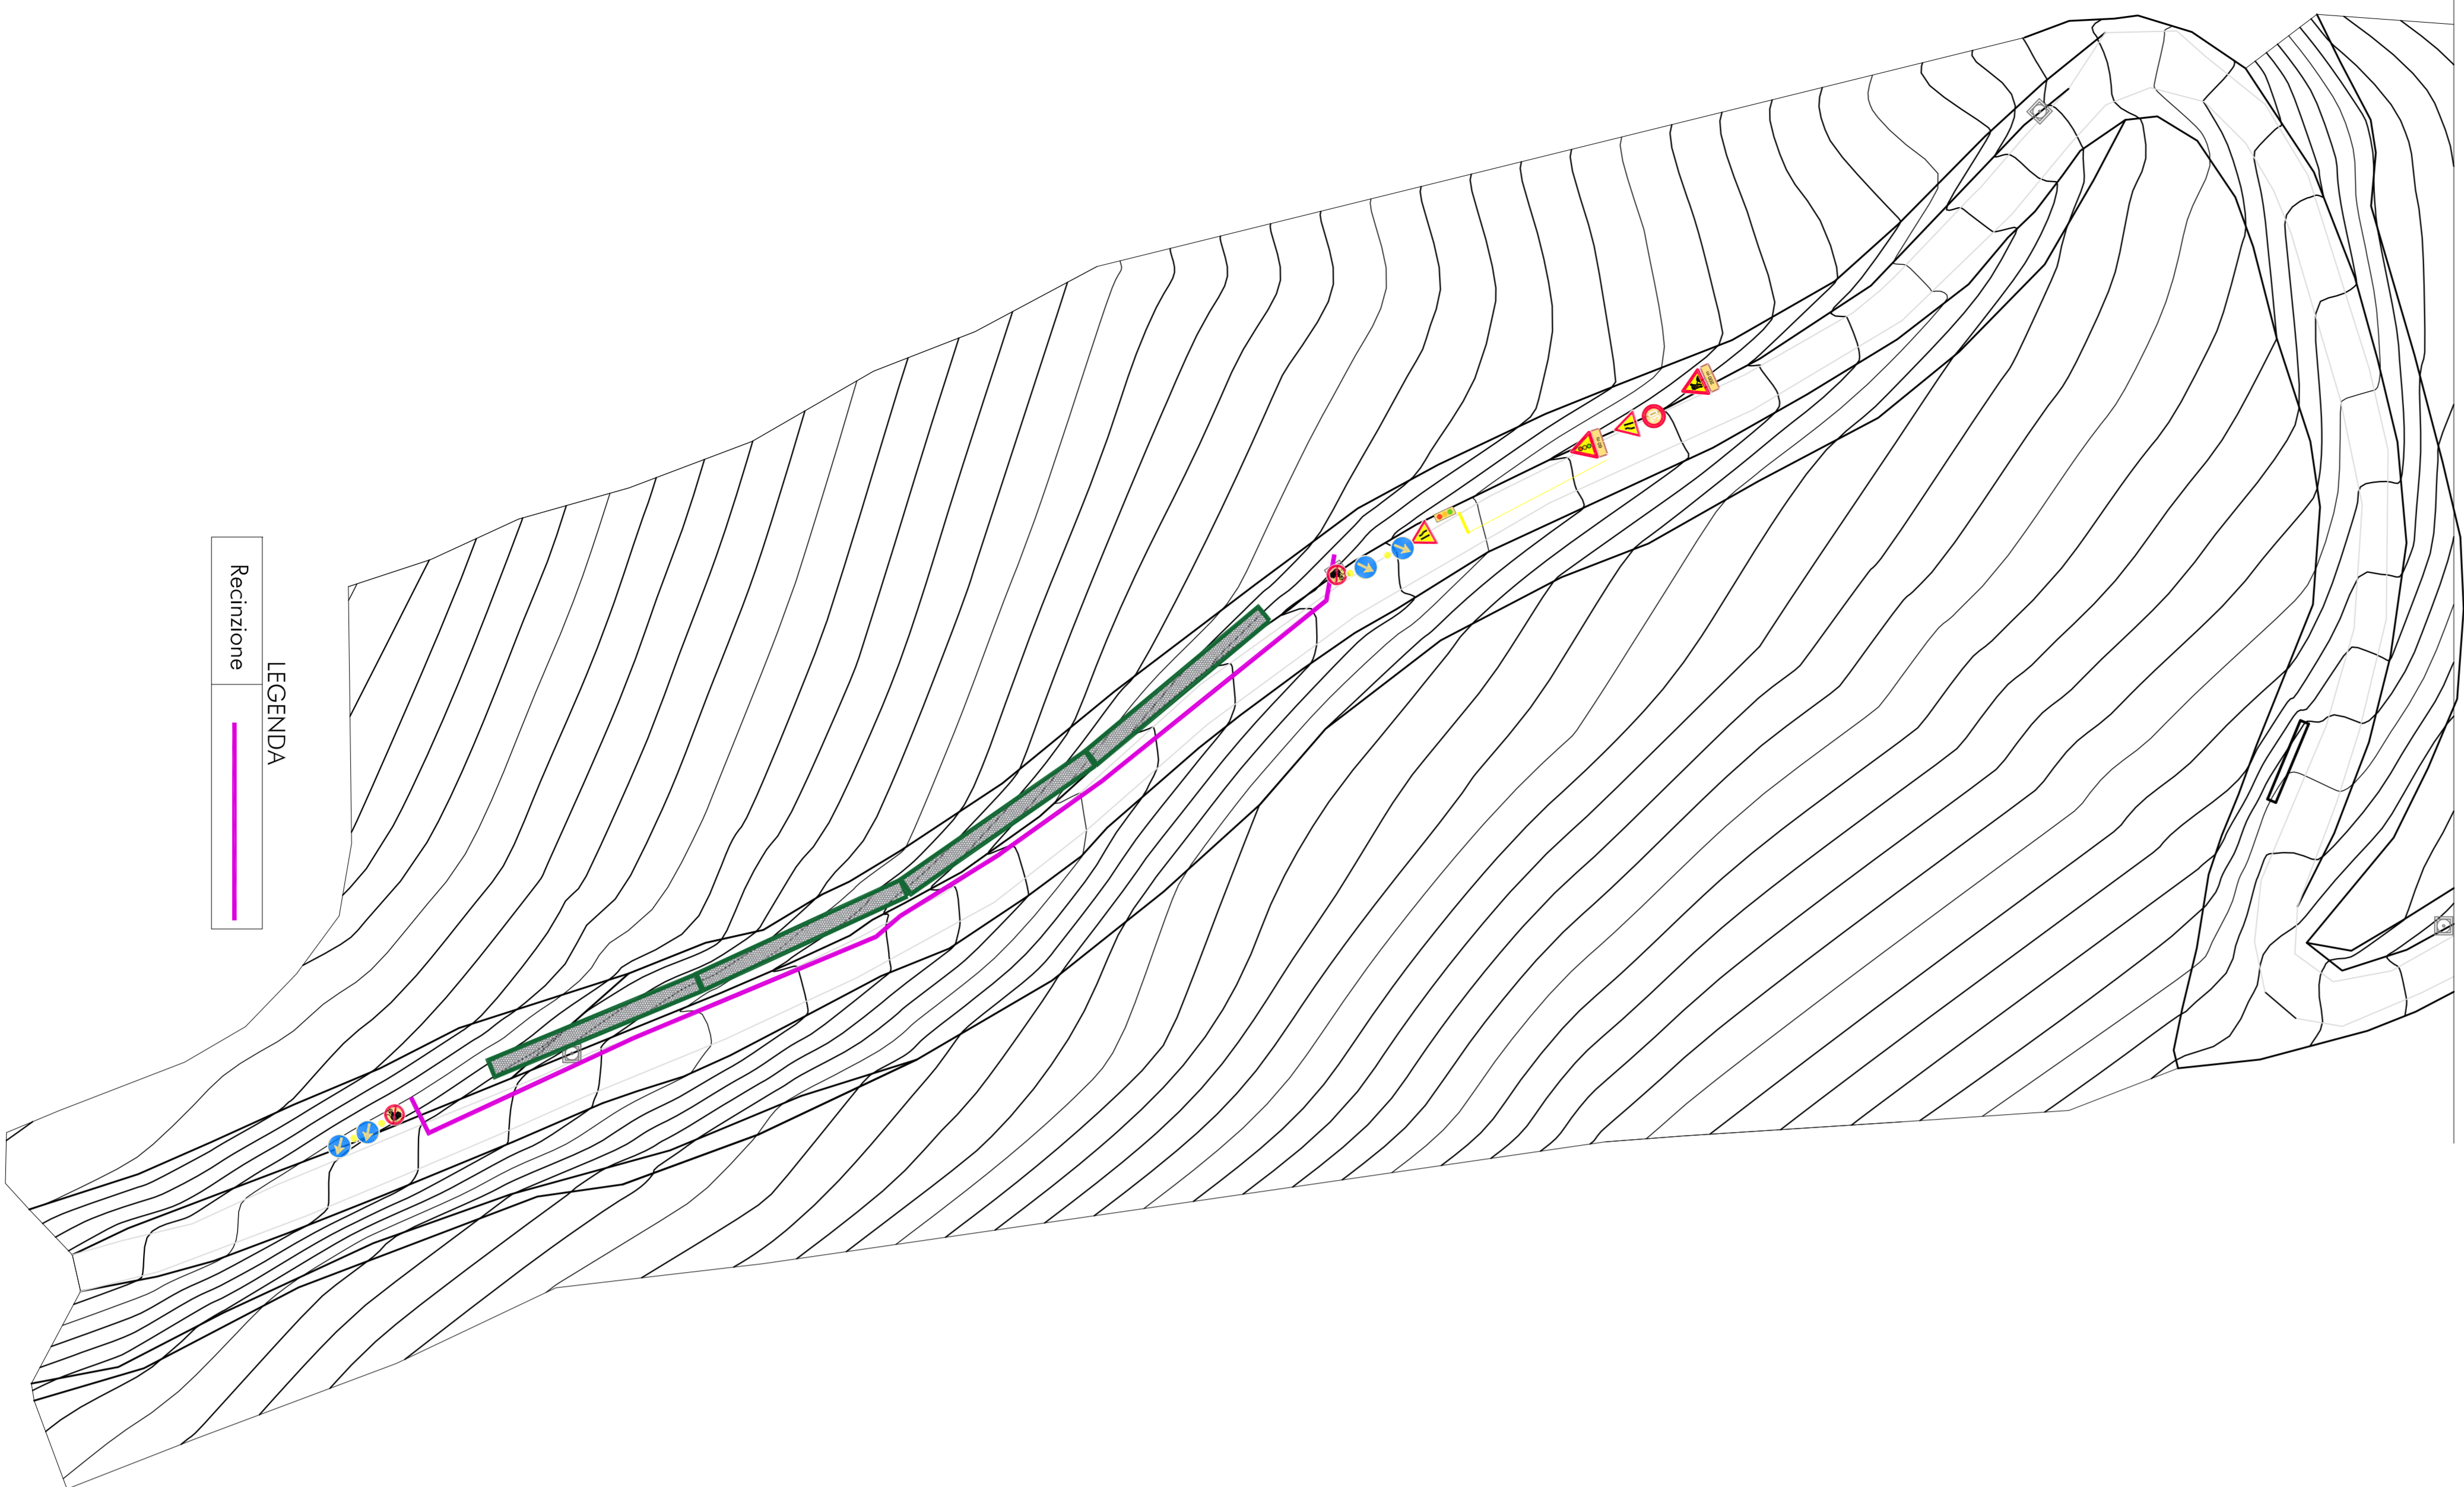

LEGENDA
Recinzione

LEGENDA
Recinzione

LEGENDA
Recinzione

PLANIMETRIA
1:1000

LEGENDA
Recinzione

LEGENDA
Recinzione

LEGENDA
Recinzione

LEGENDA
Recinzione

Acquilogna

SET 21

PROGETTO

art inc
studio associato

10 LAYOUT DI CANTIERE

Intervento
Progetto di cantiere in un'area di intervento di tipo residenziale. Relazione tecnica, tecnica e economica della progettazione.

Completato
Realizzazione del cantiere di Acquilogna. Relazione tecnica, tecnica e economica della progettazione.

10/2021