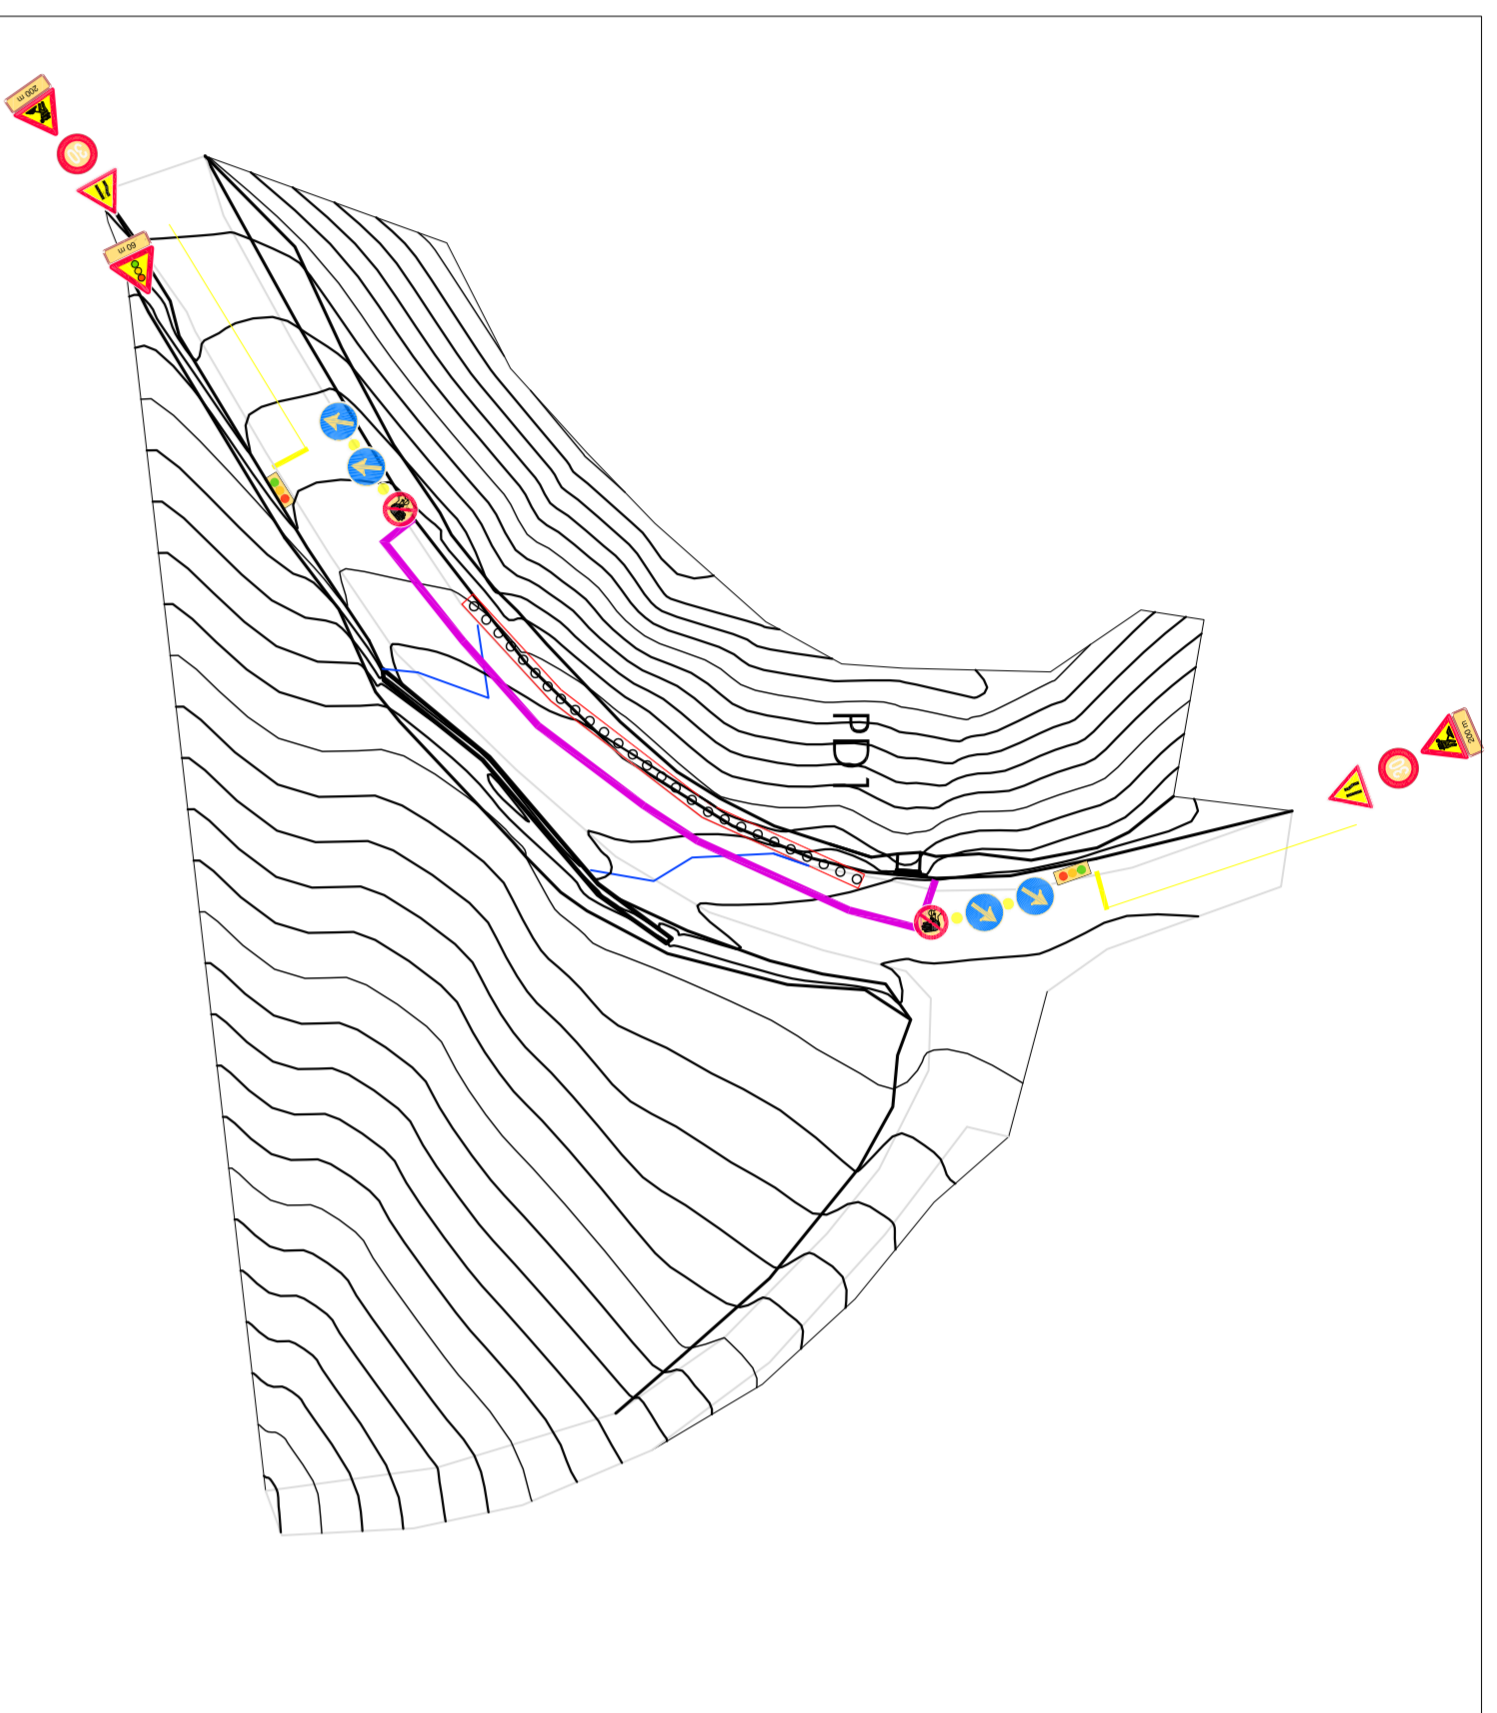

LEGENDA
Recinzione

LEGENDA
Recinzione

LEGENDA
Recinzione

PLANIMETRIA
1:1000

LEGENDA
Recinzione

LEGENDA
Recinzione

LEGENDA
Recinzione

LEGENDA
Recinzione

Acquilogna

SET 21

PROGETTO

art inc
studio associato

10 LAYOUT DI CANTIERE

Intervento
Progetto di cantiere in un'area di intervento di tipo residenziale. Relazione tecnica, tecnica e economica della progettazione.

Completato
Realizzazione del cantiere di Acquilogna. Relazione tecnica, tecnica e economica della progettazione.

10/2021